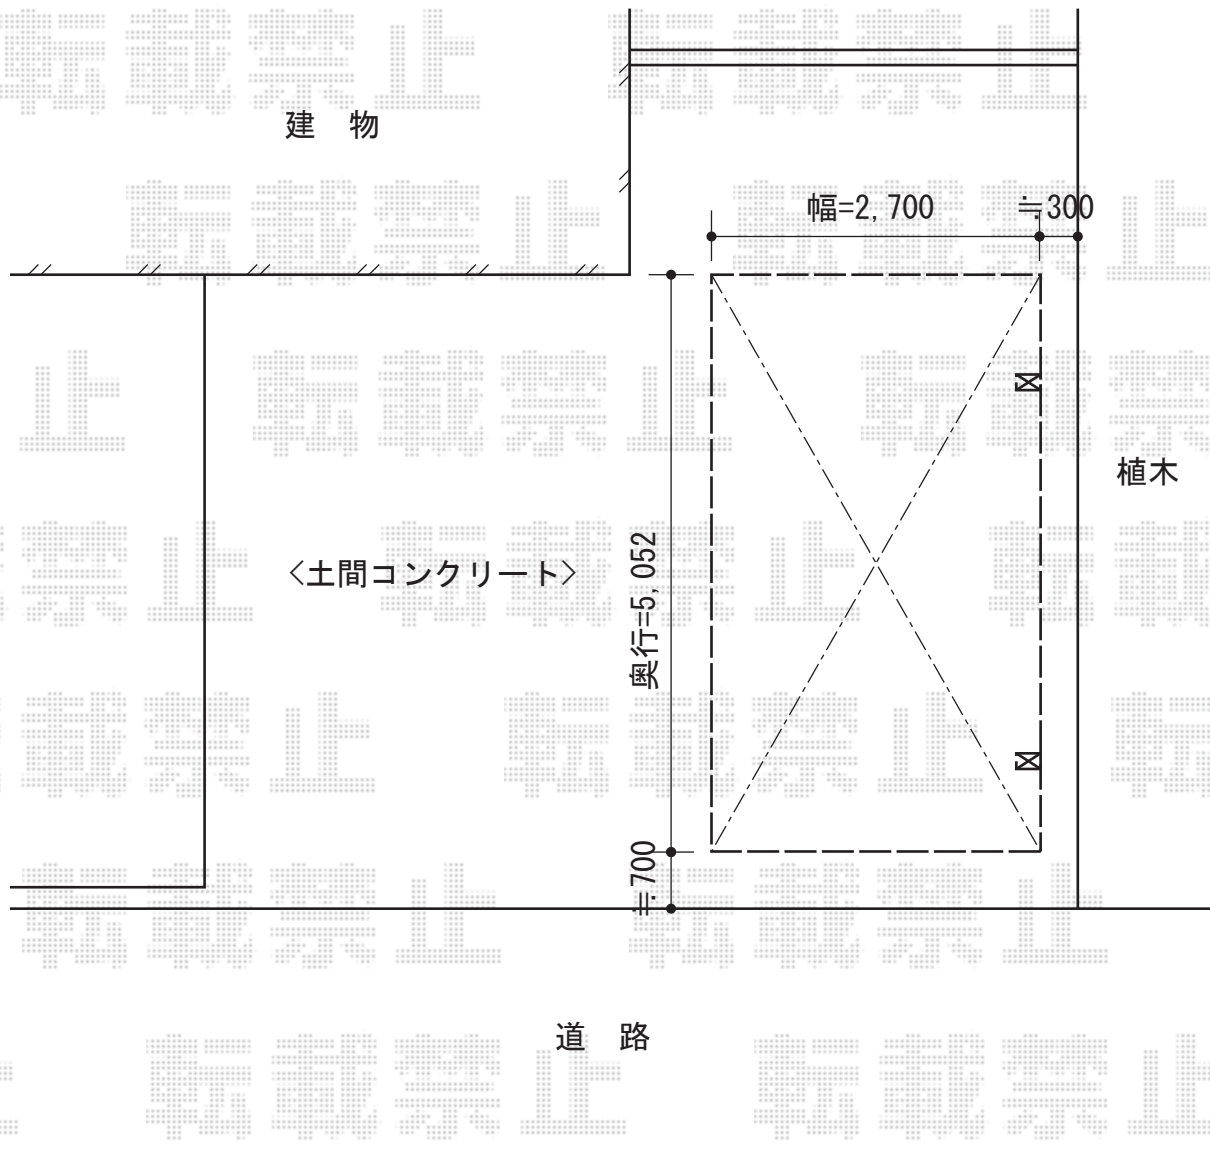

プレシオスポート 積雪～20cm対応

Value Select プレシオスポート 積雪～20cm対応
幅=2,700mm
奥行=5,052mm
色：ノーブルステン
屋根材：ポリカーボネート（スカイブルー）
柱仕様：ハイルーフ仕様（有効高 約2,250mm）

現場状況や作図制限により概略図の内容と多少の違いが生じることがございます。
施工時は、現場優先とさせていただきますので、お立会い頂き、
最終のご指示のほど、何卒、宜しくお願い致します。