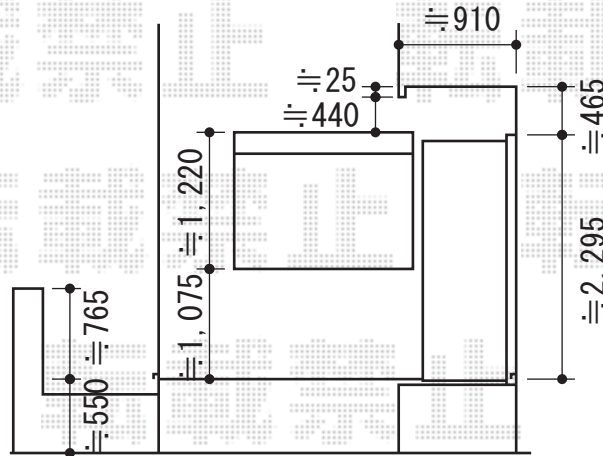

カーブポートシグマIII 積雪～30cm対応

トステム カーブポートシグマIII 積雪～30cm対応
 幅=2,701mm
 奥行=5,686mm
 色：シャイングレー
 屋根材：熱線吸収アクアポリカーボネート（ライトブルー）
 柱仕様：ロング柱23仕様（有効高 約2,300mm）

現場状況や作図制限により概略図の内容と多少の違いが生じることがございます。
 施工時は、現場優先とさせて頂きたく思いますので、お立会い頂き、
 最終のご指示のほど、何卒、宜しくお願い致します。