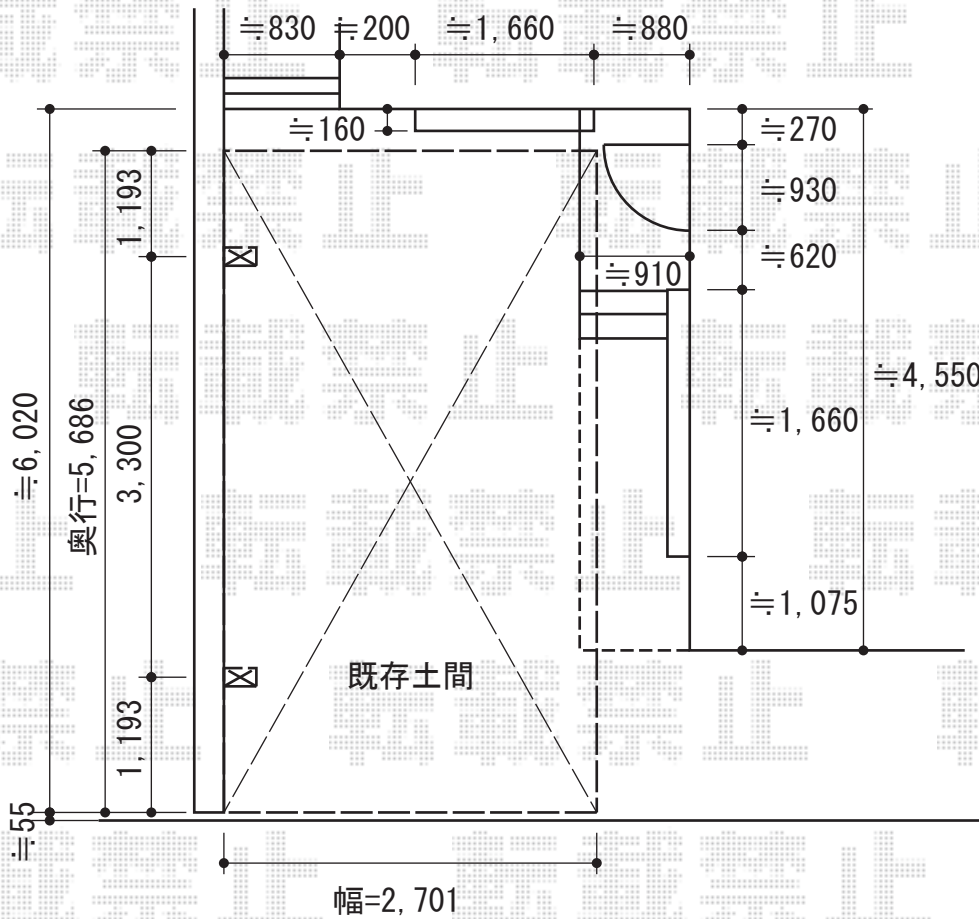

カーブポートシグマIII 積雪～30cm対応

トステム カーブポートシグマIII 積雪～30cm対応
 幅=2,701mm
 奥行=5,686mm
 色：シャイングレー
 屋根材：熱線吸収アクアポリカーボネート（ライトブルー）
 柱仕様：ロング柱23仕様（有効高 約2,300mm）

現場状況や作図制限により概略図の内容と多少の違いが生じることがございます。
 施工時は、現場優先とさせて頂きたく思いますので、お立会い頂き、
 最終のご指示のほど、何卒、宜しくお願い致します。