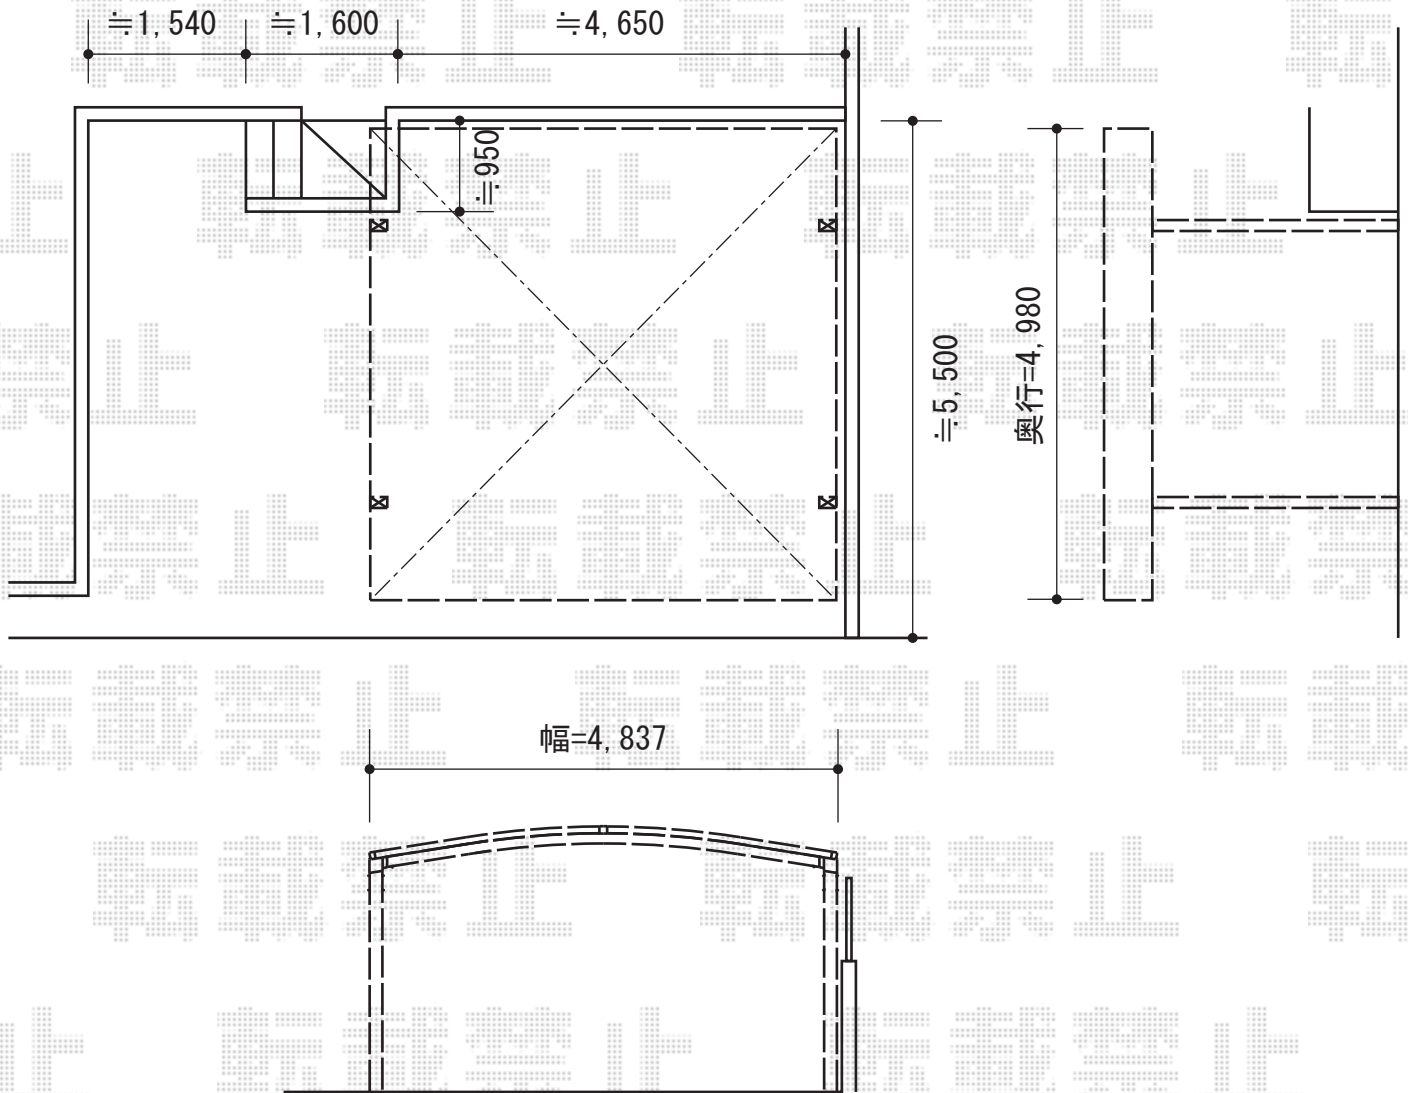

カーブポートシグマIII ワイド 積雪~30cm対応

トステム カーブポートシグマIII ワイド 積雪~30cm対応
幅=4,837mm
奥行=4,980mm
色：シャイングレー
屋根材：ポリカーボネート（ブルースモーク）
柱仕様：ロング柱23仕様（有効高 約2,300mm）

現場状況や作図制限により概略図の内容と多少の違いが生じることがございます。
施工時は、現場優先とさせて頂きたく思いますので、お立会い頂き、
最終のご指示のほど、何卒、宜しくお願い致します。