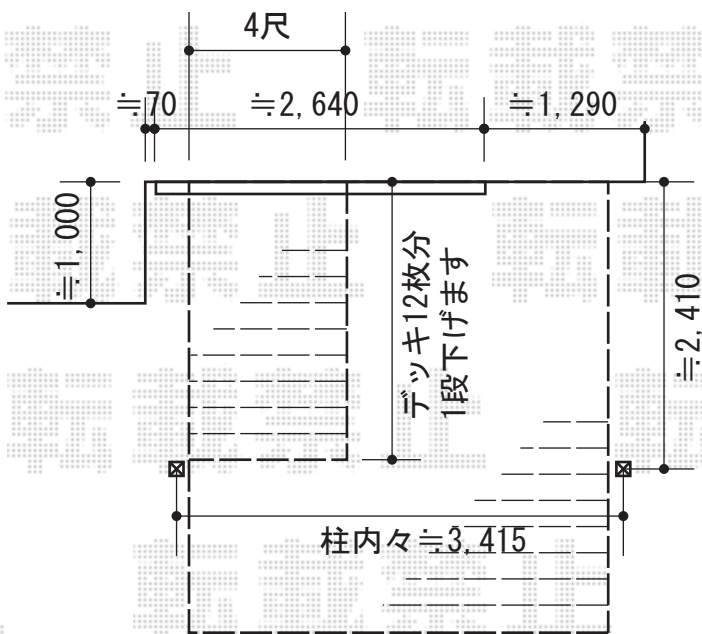

# リコステージII 単体

ウッドデッキ床高さ、  
建物サッシ下(≒30)に  
納めさせていただきます。

トステム リコステージII 単体  
 間口=2.0間 (3,660mm)  
 出幅=12尺 (3,633mm)  
 色：ソフトブラウン  
 床板：横貼り  
 幕板：幕板A (厚タイプ)  
 束柱：束柱B (400~550mm)  
 オプション：ローデッキ仕様 (4尺×12枚分)

現場状況や作図制限により概略図の内容と多少の違いが生じることがございます。  
 施工時は、現場優先とさせていただきますので、お立会い頂き、  
 最終のご指示のほど、何卒、宜しくお願い致します。