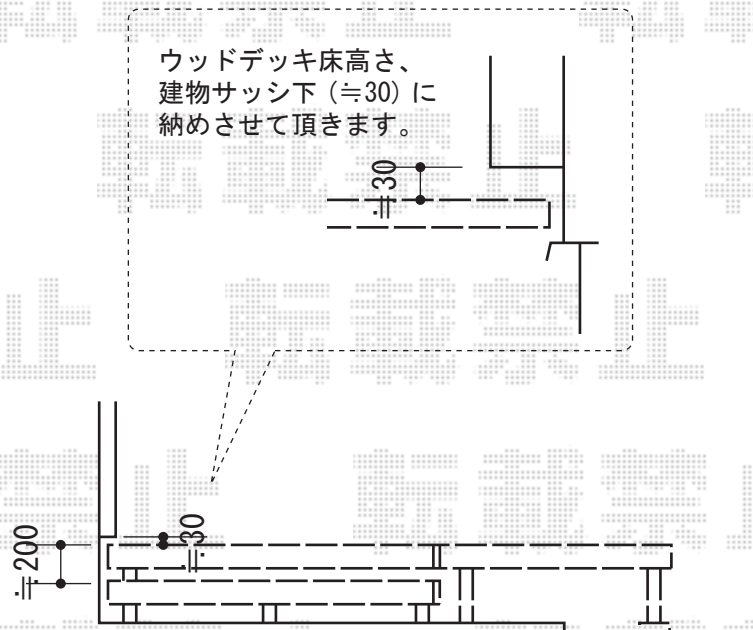

# リコステージII 単体

ウッドデッキ床高さ、  
建物サッシ下(≒30)に  
納めさせていただきます。

トステム リコステージII 単体  
 間口=2.0間 (3,660mm)  
 出幅=12尺 (3,633mm)  
 色：ソフトブラウン  
 床板：横貼り  
 幕板：幕板A (厚タイプ)  
 束柱：束柱B (400~550mm)  
 オプション：ローデッキ仕様 (4尺×12枚分)

現場状況や作図制限により概略図の内容と多少の違いが生じることがございます。  
 施工時は、現場優先とさせていただきますので、お立会い頂き、  
 最終のご指示のほど、何卒、宜しくお願い致します。