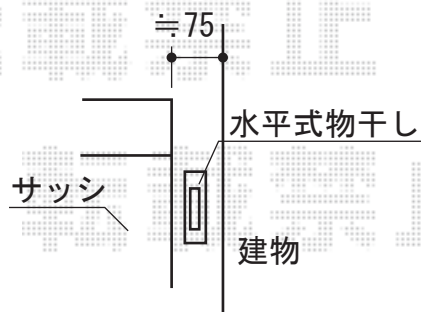

リウッドデッキII 単体 異形仕様

YKK AP リウッドデッキII 単体 異形仕様
 間口=標準1.5間 (2,784mm)
 出幅=4.5尺 (1,395mm)
 色：ホワイトブラウン/束柱色：プラチナステン
 床板：縦貼り
 束柱：KLタイプ (H600~700)

YKK AP リウッドデッキフェンス3型 横スリット
 本体09用：T140×1枚 本体18用：T140×1枚
 中(端)柱：T140×4本
 色：ホワイトブラウン