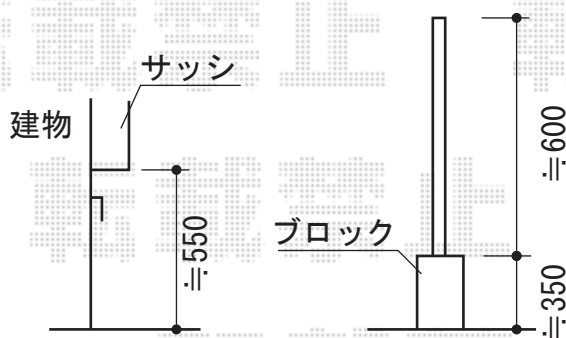

リウッドデッキII 単体 異形仕様

YKK AP リウッドデッキII 単体 異形仕様
 間口=標準1.5間 (2,784mm)
 出幅=4.5尺 (1,395mm)
 色：ホワイトブラウン/束柱色：プラチナステン
 床板：縦貼り
 束柱：KLタイプ (H600~700)

YKK AP リウッドデッキフェンス3型 横スリット
 本体09用：T140×1枚 本体18用：T140×1枚
 中(端)柱：T140×4本
 色：ホワイトブラウン

YKK AP 水平式 物干し (木造躯体用)
 色：カームブラック

現場状況や作図制限により概略図の内容と多少の違いが生じることがございます。
 施工時は、現場優先とさせていただきますので、お立会い頂き、
 最終のご指示のほど、何卒、宜しくお願い致します。

EX-SHOP
[HTTP://WWW.EX-SHOP.NET](http://www.ex-shop.net)

担当：永田

全ての著作権は、エクスショップに帰属します。当社とのお取引目的外の使用・複製・転載禁止となっております。