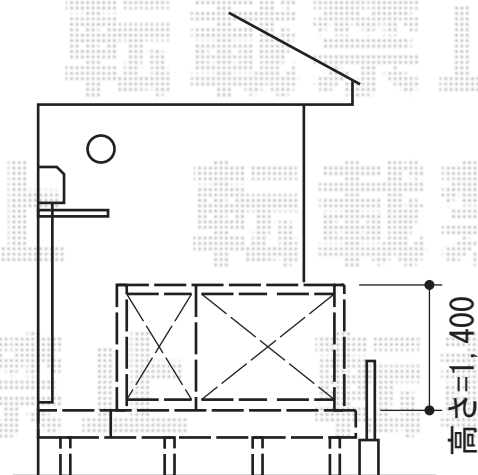

リウッドデッキII 単体 異形仕様

YKK AP リウッドデッキII 単体 異形仕様
 間口=標準1.5間 (2,784mm)
 出幅=4.5尺 (1,395mm)
 色：ホワイトブラウン/束柱色：プラチナステン
 床板：縦貼り
 束柱：KLタイプ (H600~700)

YKK AP リウッドデッキフェンス3型 横スリット
 本体09用：T140×1枚 本体18用：T140×1枚
 中(端)柱：T140×4本
 色：ホワイトブラウン

YKK AP 水平式 物干し (木造躯体用)
 色：カームブラック

現場状況や作図制限により概略図の内容と多少の違いが生じることがございます。
 施工時は、現場優先とさせていただきますので、お立会い頂き、
 最終のご指示のほど、何卒、宜しくお願い致します。

EX-SHOP
[HTTP://WWW.EX-SHOP.NET](http://www.ex-shop.net)

担当：永田

全ての著作権は、エクスショップに帰属します。当社とのお取引目的外の使用・複製・転載禁止となっております。