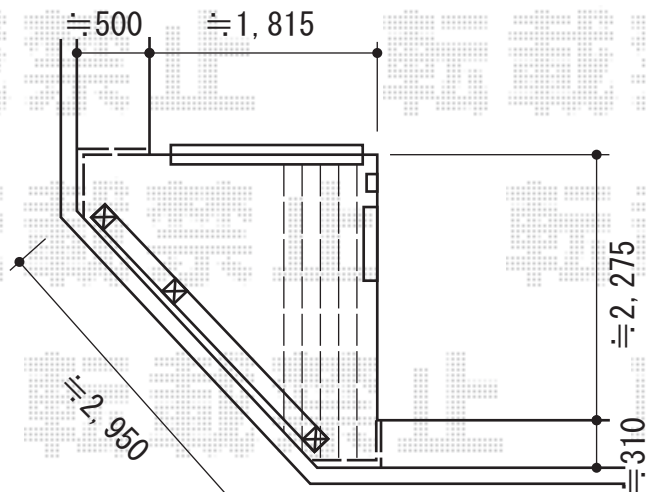

リウッドデッキII 単体 異形仕様

YKK AP リウッドデッキII 単体 異形仕様
 間口=標準1.5間 (2,784mm)
 出幅=4.5尺 (1,395mm)
 色：ホワイトブラウン/束柱色：プラチナステン
 床板：縦貼り
 束柱：KLタイプ (H600~700)

YKK AP リウッドデッキフェンス3型 横スリット
 本体09用：T140×1枚 本体18用：T140×1枚
 中(端)柱：T140×4本
 色：ホワイトブラウン