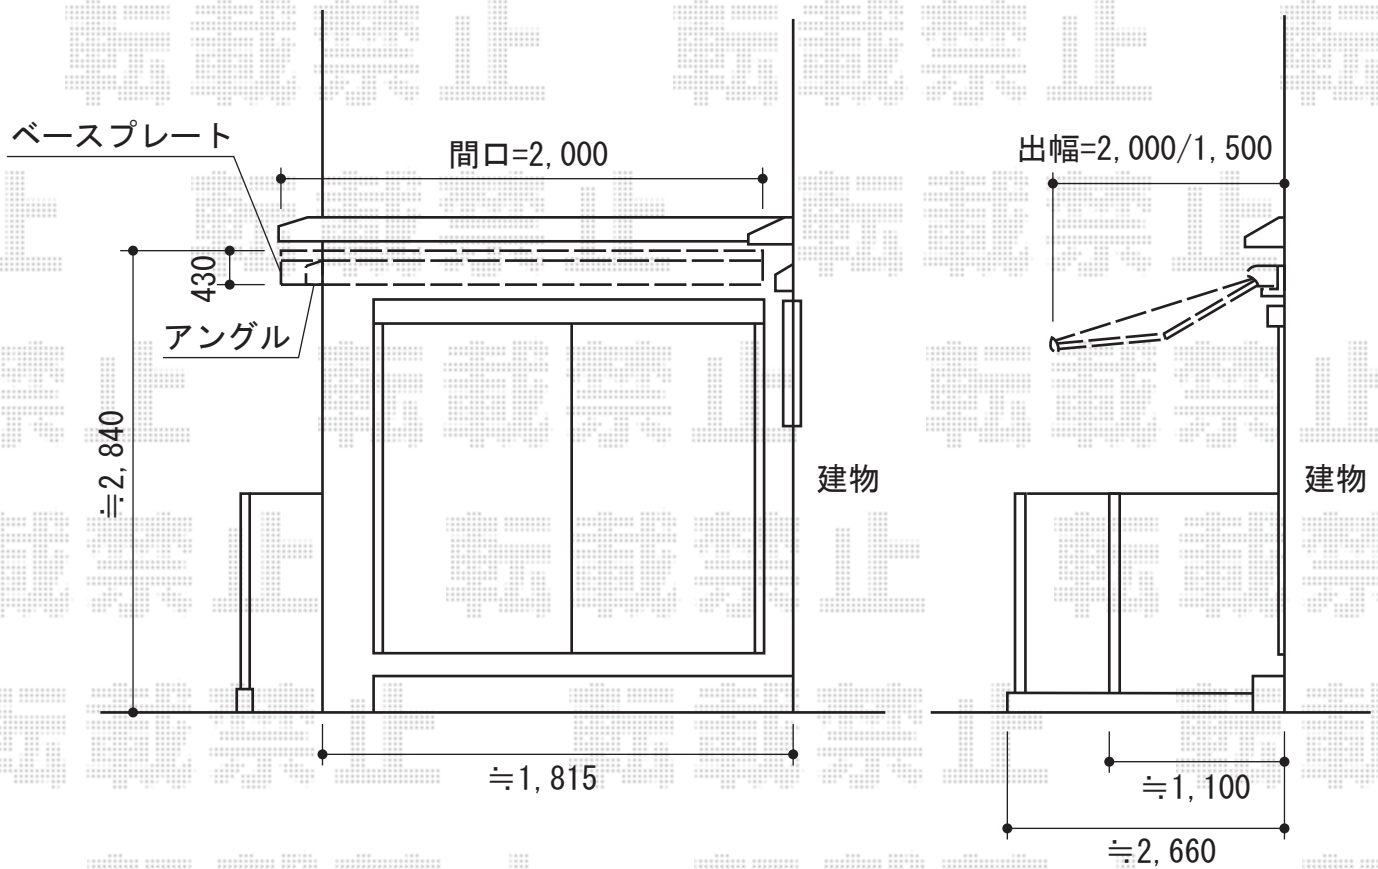

マルキルクス 2200タイプ 手動式

markilux マルキルクス 2200タイプ 手動式

間口=2,000mm

出幅=1,500mm

本体色：グレー

キャンバス色：標準タイプ 37643 茶系グラデーションストライプ
/フリルA

駆動：手動式/外観左駆動

クランクハンドル：L1400

雨ケース：あり

追加部材：ベースプレート

現場状況や作図制限により概略図の内容と多少の違いが生じることがございます。
施工時は、現場優先とさせて頂きたく思いますので、お立会い頂き、
最終のご指示のほど、何卒、宜しくお願い致します。

EX-SHOP
HTTP://WWW.EX-SHOP.NET

担当：永田