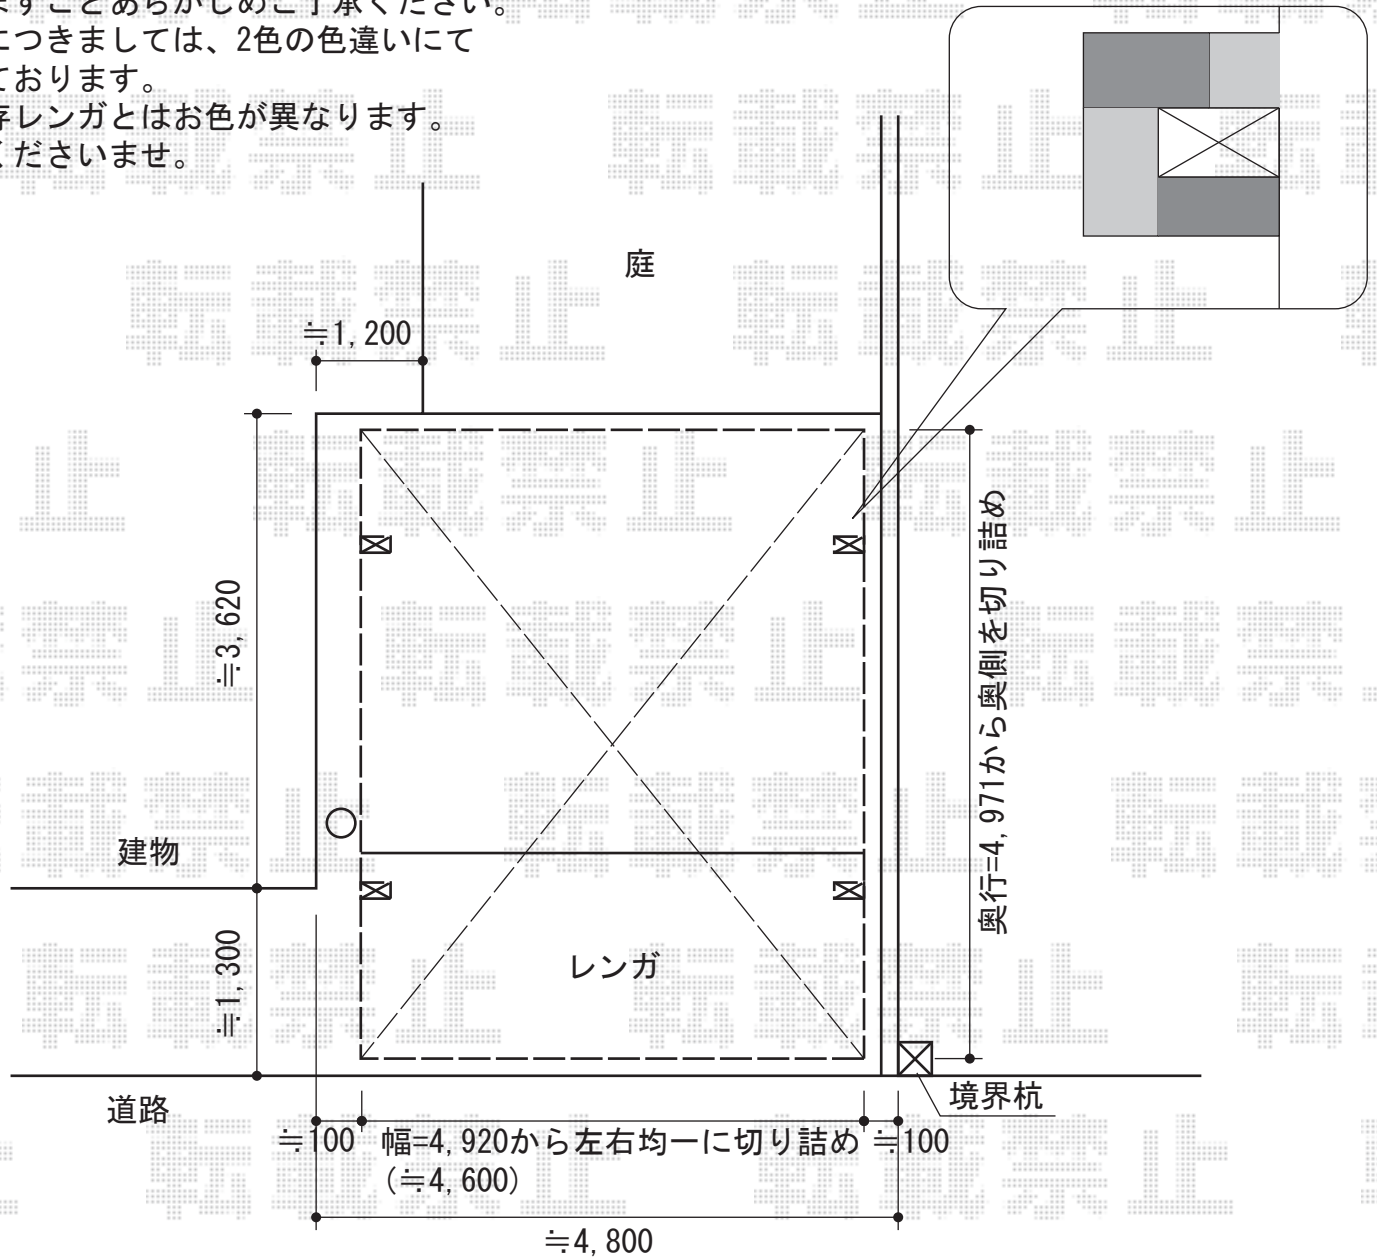

エクスルーフ ワイド 積雪～30cm対応

※お写真でご希望頂きましたタイル仕様とは異なりますことあらかじめご了承ください。
 タイルにつきましては、2色の色違いにて予定しております。
 また既存レンガとはお色が異なります。
 ご注意くださいませ。

トステム エクスルーフ ワイド 積雪～30cm対応
 幅=4,920mm (左右均一に切詰め致します)
 奥行=4,971mm (奥側を切詰め致します)
 色：シャイングレー
 屋根材：ポリカーボネート (クリアマット/すりガラス調)
 柱仕様：ロング柱28仕様 (有効高 約2,800mm)
 追加部材：横樋・梁連結仕様 追加部材一式

現場状況や作図制限により概略図の内容と多少の違いが生じることがございます。
 施工時は、現場優先とさせて頂きたく思いますので、お立会い頂き、
 最終のご指示のほど、何卒、宜しくお願い致します。

EX-SHOP
[HTTP://WWW.EX-SHOP.NET](http://www.ex-shop.net)

担当：長谷川