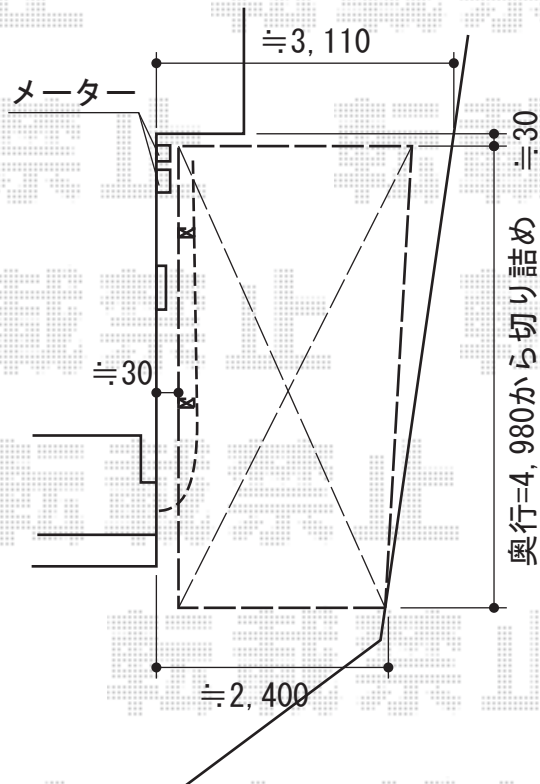

カーブポートシグマIII 積雪～30cm対応

トステム カーブポートシグマIII 積雪～30cm対応

幅=2,551mm

奥行=4,980mm

色：オータムブラウン

屋根材：熱線吸収アクアポリカーボネート（ライトブルー）

柱仕様：ロング柱23仕様（有効高 約2,300mm）

追加部材：異形対応用部材一式

TOEX カーストッパーA型（2個入）

色：グレー

現場状況や作図制限により概略図の内容と多少の違いが生じることがございます。
施工時は、現場優先とさせていただきますので、お立会い頂き、
最終のご指示のほど、何卒、宜しくお願い致します。

EX-SHOP
HTTP://WWW.EX-SHOP.NET

担当：永田