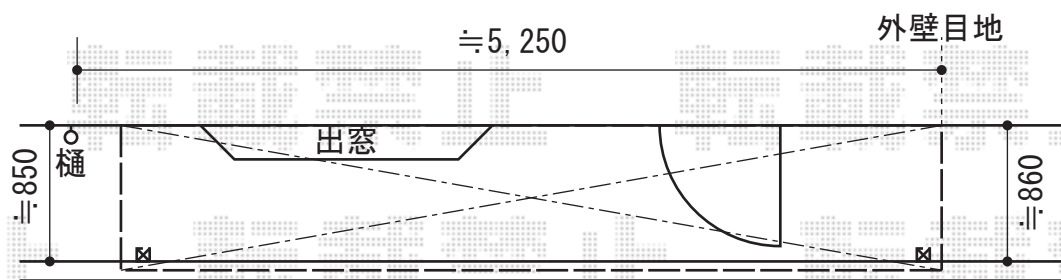

ライザーテラスⅡ R型 テラスタイプ 積雪～20cm対応

トステム ライザーテラスⅡ R型 テラスタイプ 積雪～20cm対応
 間口=メートル5000 (柱芯々4800mm 屋根幅5020mm)
 出幅=3尺 (885mm)
 色：シャイングレー
 屋根材：ポリカーボネート (クリアマット/すりガラス調)
 柱仕様：柱位置固定タイプ/ロング柱
 施工方法：上止め

現場状況や作図制限により概略図の内容と多少の違いが生じることがございます。
 施工時は、現場優先とさせて頂きたく思いますので、お立会い頂き、
 最終のご指示のほど、何卒、宜しくお願い致します。