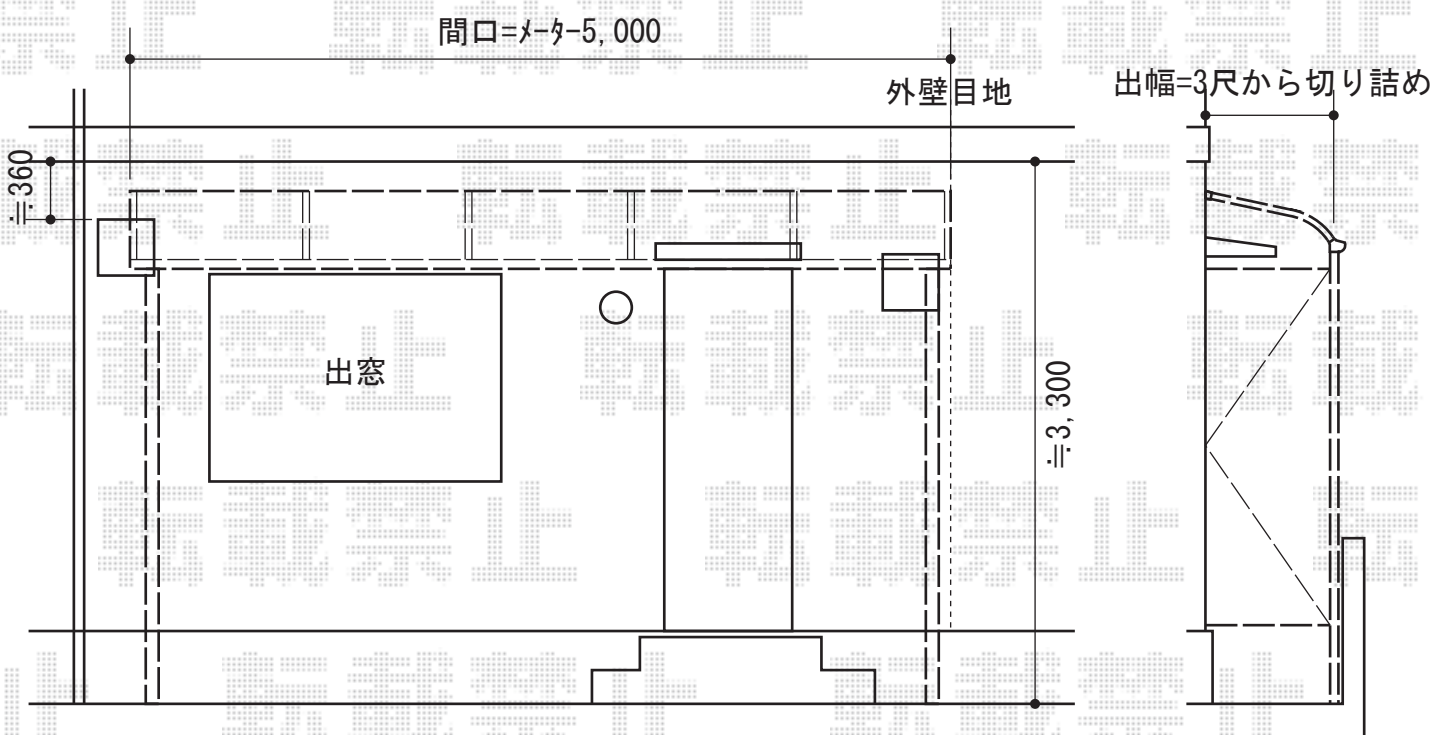

ライザーテラスⅡ R型 テラスタイプ 積雪～20cm対応

トステム ライザーテラスⅡ R型 テラスタイプ 積雪～20cm対応
 間口=メートル5000 (柱芯々4800mm 屋根幅5020mm)
 出幅=3尺 (885mm)
 色：シャイングレー
 屋根材：ポリカーボネート (クリアマット/すりガラス調)
 柱仕様：柱位置固定タイプ/ロング柱
 施工方法：上止め

現場状況や作図制限により概略図の内容と多少の違いが生じることがございます。
 施工時は、現場優先とさせて頂きたく思いますので、お立会い頂き、
 最終のご指示のほど、何卒、宜しくお願い致します。