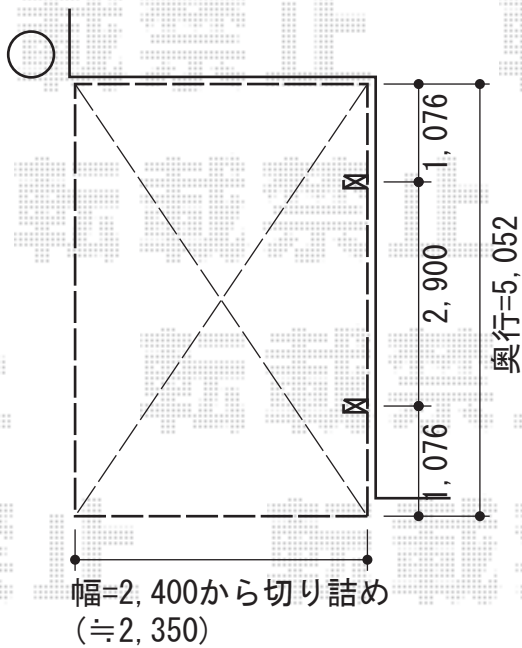

プレシオスポート 積雪～20cm対応

Value Select プレシオスポート 積雪～20cm対応
幅=2,400mm
奥行=5,052mm
色：チャコールブラック
屋根材：ポリカーボネート（スカイブルー）
柱仕様：ハイルフ仕様（有効高 約2,250mm）

現場状況や作図制限により概略図の内容と多少の違いが生じることがございます。
施工時は、現場優先とさせて頂きたく思いますので、お立会い頂き、
最終のご指示のほど、何卒、宜しくお願い致します。