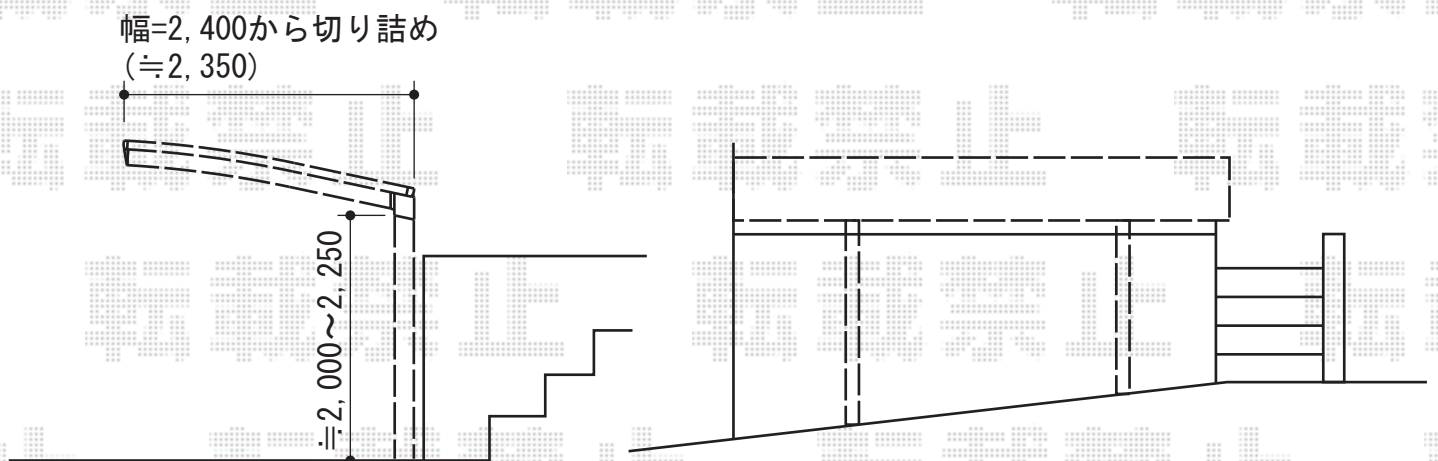

プレシオスポート 積雪～20cm対応

Value Select プレシオスポート 積雪～20cm対応
幅=2,400mm
奥行=5,052mm
色：チャコールブラック
屋根材：ポリカーボネート（スカイブルー）
柱仕様：ハイルフ仕様（有効高 約2,250mm）

現場状況や作図制限により概略図の内容と多少の違いが生じることがございます。
施工時は、現場優先とさせて頂きたく思いますので、お立会い頂き、
最終のご指示のほど、何卒、宜しくお願い致します。