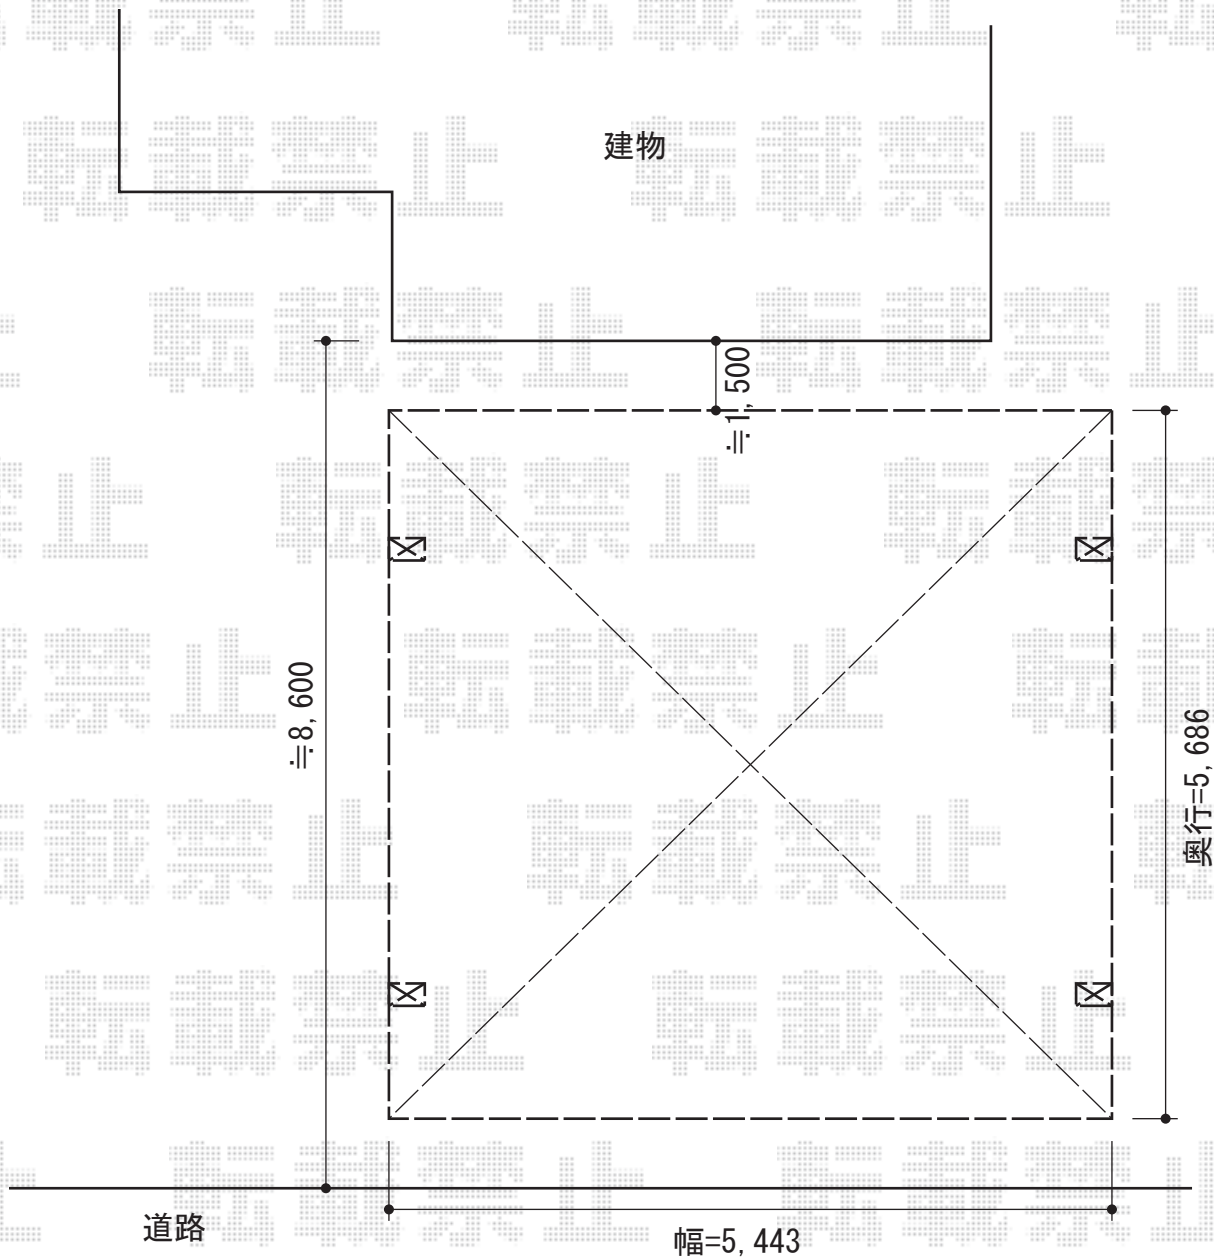

カーブポートシグマIII ワイド 積雪~30cm対応

トステム カーブポートシグマIII ワイド 積雪~30cm対応
幅=5,443mm
奥行=5,686mm
色：シャイングレー
屋根材：熱線吸収アクアポリカーボネート（ライトブルー）
柱仕様：ロング柱23仕様（有効高 約2,300mm）

現場状況や作図制限により概略図の内容と多少の違いが生じることがございます。
施工時は、現場優先とさせていただきますので、お立会い頂き、
最終のご指示のほど、何卒、宜しくお願い致します。