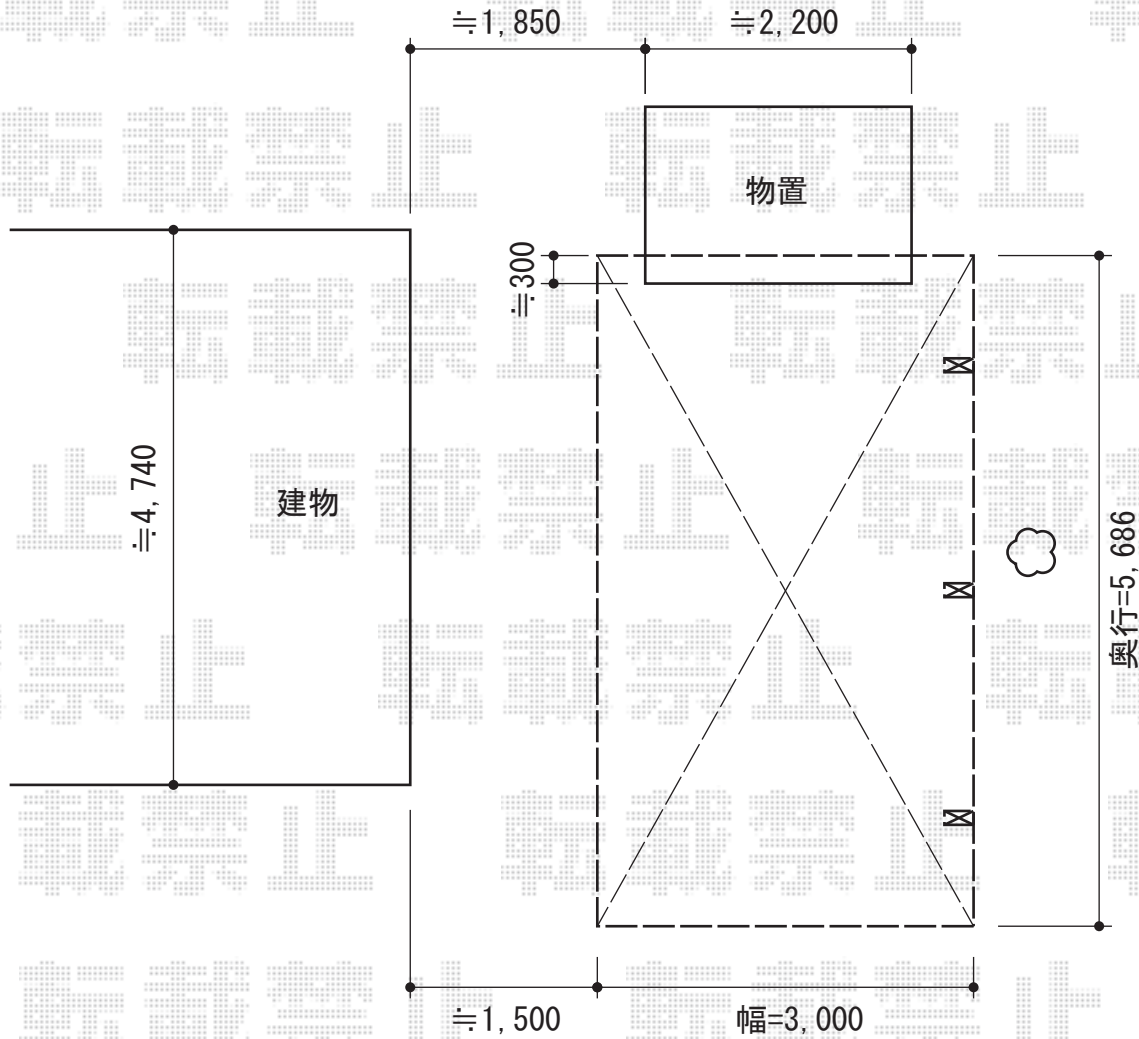

テールポートシグマIII 1500 積雪～50cm対応

トステム テールポートシグマIII 1500 積雪～50cm対応
幅=3,000mm
奥行=5,600mm
色：シャイングレー
屋根材：ポリカーボネート（クリアマット/すりガラス調）
柱仕様：凍上ロング柱23（有効高 約2,300mm）

現場状況や作図制限により概略図の内容と多少の違いが生じることがございます。
施工時は、現場優先とさせて頂きたく思いますので、お立会い頂き、
最終のご指示のほど、何卒、宜しくお願い致します。