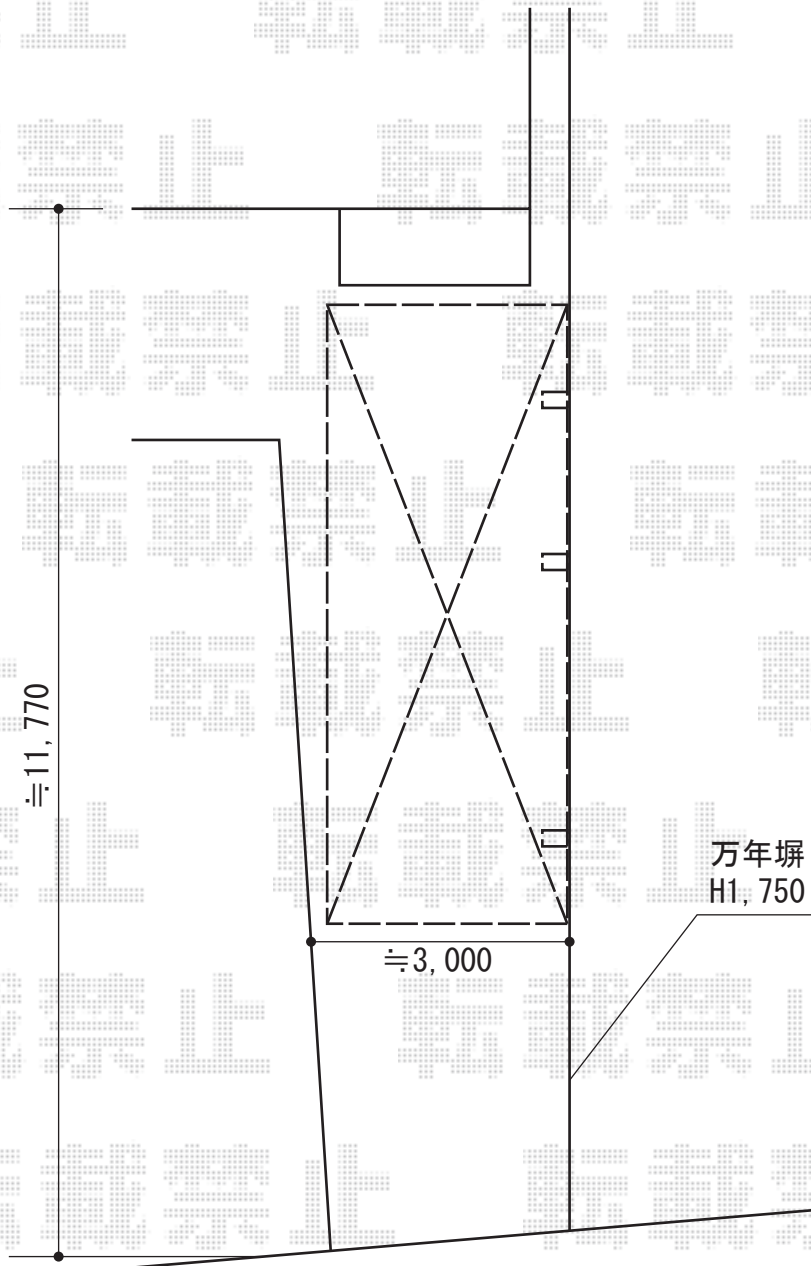

テールポートシグマIII 延長 積雪～30cm対応

トステム テールポートシグマIII 延長
積雪～30cm対応
幅=2,700mm
奥行=7,098mm
色：ナチュラルシルバー
屋根材：熱線吸収アクアポリカーボネート
（ライトブルー）
柱仕様：ロング柱23仕様（有効高 約2,304mm）

現場状況や作図制限により概略図の内容と多少の違いが生じることがございます。
施工時は、現場優先とさせて頂きたく思いますので、お立会い頂き、
最終のご指示のほど、何卒、宜しくお願い致します。