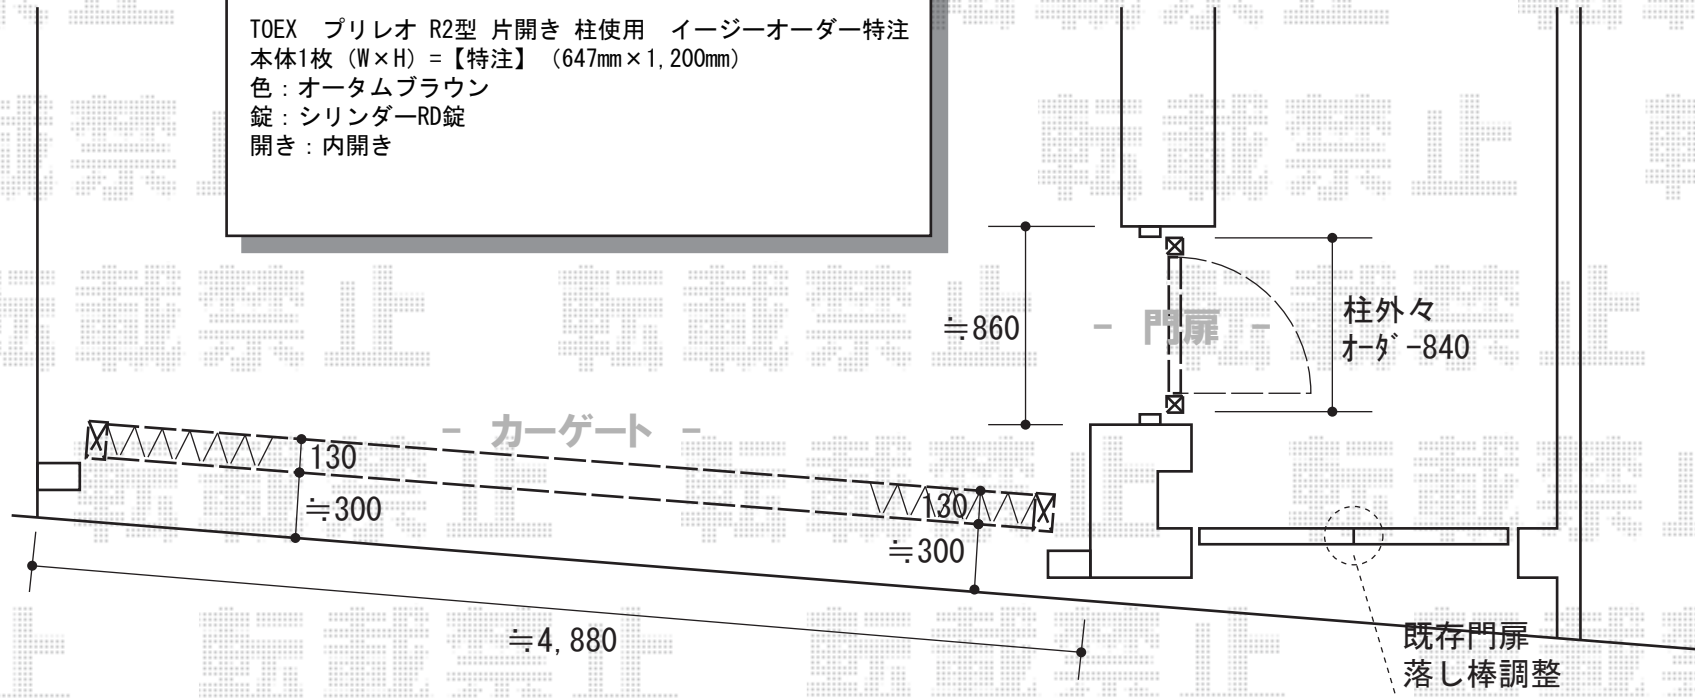

カーゲート・門扉

TOEX プリレオ R2型 片開き 柱使用 イージーオーダー特注
本体1枚 (W×H) = 【特注】 (647mm×1,200mm)
色：オータムブラウン
錠：シリンダーRD錠
開き：内開き

Value Select トリップゲート PC型 ノンレール 片開き
開口幅=4,787mm
全幅=4,887mm
たたみ幅=602mm
高さ=1,200mm
色：ツートンカラー
キャスター数：4
落棒数：2

現場状況や作図制限により概略図の内容と多少の違いが生じることがございます。
施工時は、現場優先とさせて頂きたく思いますので、お立会い頂き、
最終のご指示のほど、何卒、宜しくお願い致します。

EX-SHOP
HTTP://WWW.EX-SHOP.NET

担当：永田