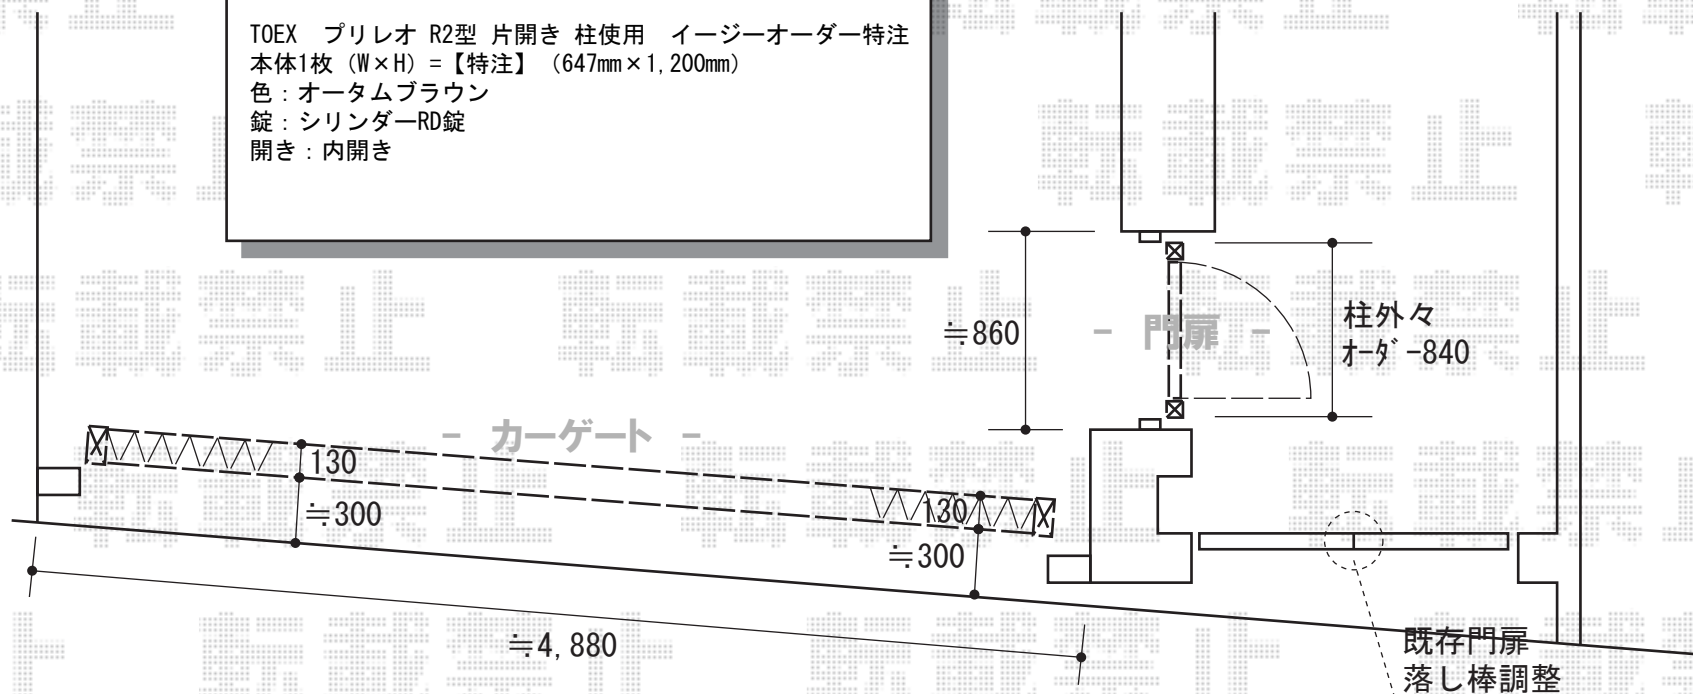

## カーゲート・門扉

TOEX プリレオ R2型 片開き 柱使用 イージーオーダー特注  
本体1枚 (W×H) = 【特注】 (647mm×1,200mm)  
色：オータムブラウン  
錠：シリンダーRD錠  
開き：内開き

Value Select トリップゲート PC型 ノンレール 片開き  
開口幅=4,787mm  
全幅=4,887mm  
たたみ幅=602mm  
高さ=1,200mm  
色：ツートンカラー  
キャスター数：4  
落棒数：2

現場状況や作図制限により概略図の内容と多少の違いが生じることがございます。  
施工時は、現場優先とさせて頂きたく思いますので、お立会い頂き、  
最終のご指示のほど、何卒、宜しくお願い致します。

EX-SHOP  
HTTP://WWW.EX-SHOP.NET

担当：永田