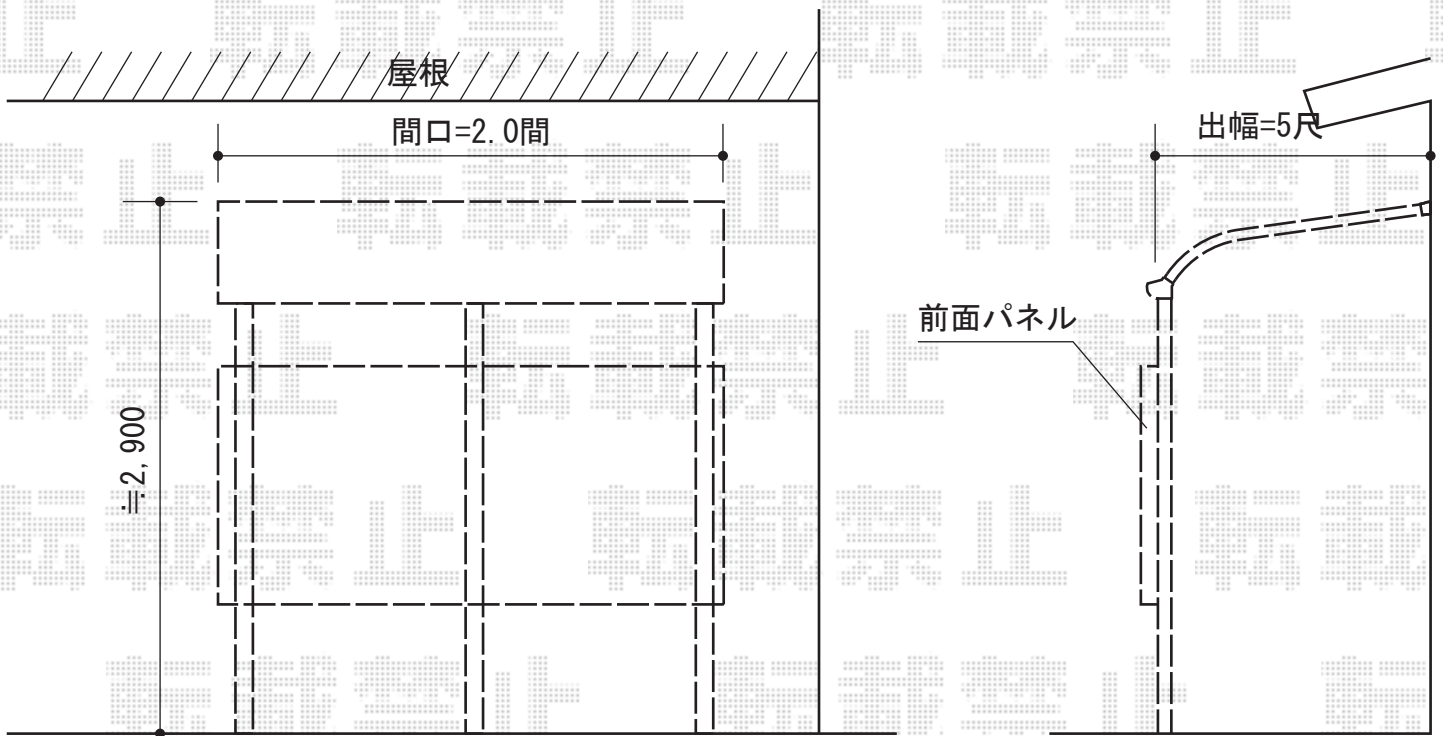

# ライザーテラスII R型 テラスタイプ 単体 積雪~20cm対応

トステム ライザーテラスII R型 テラスタイプ 単体 積雪~20cm対応  
間口=関東間2.0間 (柱芯々3,440mm 屋根幅3,660mm)  
出幅=5尺 (1,485mm)  
色：ブラック  
屋根材：熱線吸収アクアポリカーボネート (ライトブルー)  
柱仕様：柱位置固定タイプ  
施工方法：上止め  
オプション：吊り下げ物干し 標準 2本入

トステム 前面スクリーン1段  
本体：関東間2.0間用  
色：ブラック  
パネル材：熱線吸収ポリカーボネート (ライトブルーマット調)

現場状況や作図制限により概略図の内容と多少の違いが生じることがございます。  
施工時は、現場優先とさせて頂きたく思いますので、お立会い頂き、  
最終のご指示のほど、何卒、宜しくお願い致します。

EX-SHOP  
HTTP://WWW.EX-SHOP.NET