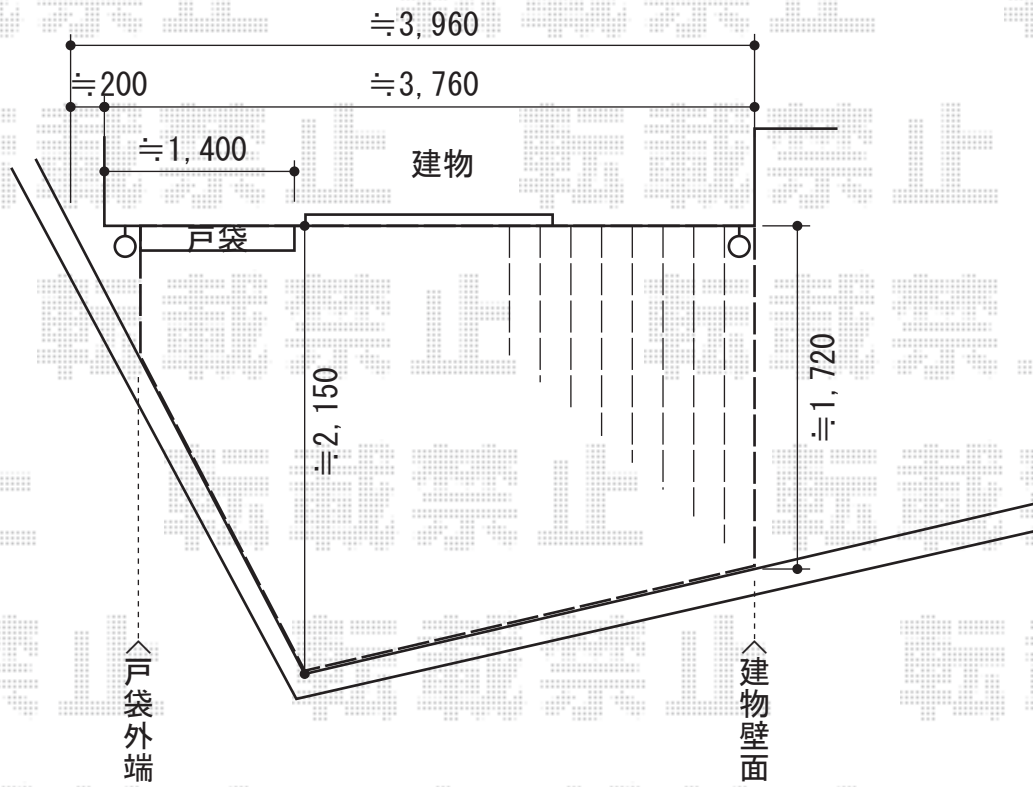

リウッドデッキII 標準 単体

YKK AP リウッドデッキII 標準 単体
 間口=関東間2.0間 (3,694mm)
 出幅=7.5尺 (2,305mm)
 色：サニーブラウン
 床板：縦張り
 束柱：KSタイプ(400~500mm)

現場状況や作図制限により概略図の内容と多少の違いが生じることがございます。
 施工時は、現場優先とさせて頂きたく思いますので、お立会い頂き、
 最終のご指示のほど、何卒、宜しくお願い致します。