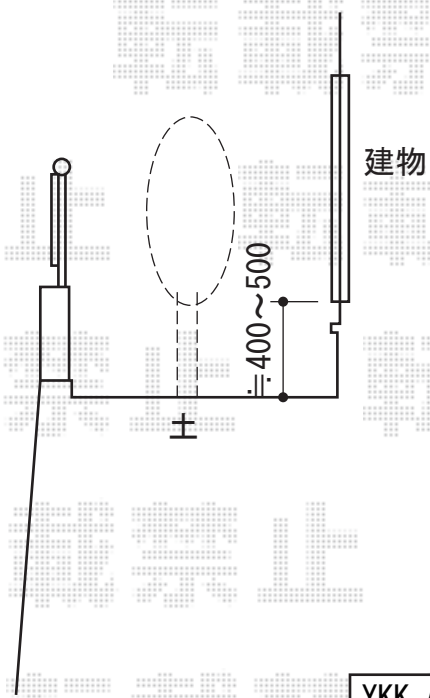

リウッドデッキII 標準 単体

YKK AP リウッドデッキII 標準 単体
 間口=関東間2.0間 (3,694mm)
 出幅=7.5尺 (2,305mm)
 色：サニーブラウン
 床板：縦張り
 束柱：KSタイプ(400~500mm)

現場状況や作図制限により概略図の内容と多少の違いが生じることがございます。
 施工時は、現場優先とさせて頂きたく思いますので、お立会い頂き、
 最終のご指示のほど、何卒、宜しくお願い致します。