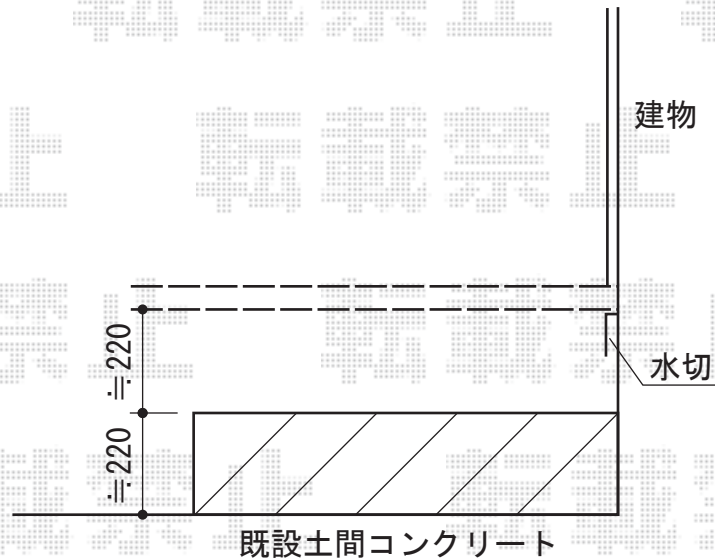

リウッドデッキII 単体

YKK AP リウッドデッキII 単体
間口=標準2.0間 (3,694mm)
出幅=6尺 (1,850mm)
色：床板/レッドブラウン 束柱/カームブラック
床板：縦貼り
束柱：Sタイプ(450mm)

現場状況や作図制限により概略図の内容と多少の違いが生じることがございます。
施工時は、現場優先とさせていただきますので、お立会い頂き、
最終のご指示のほど、何卒、宜しくお願い致します。