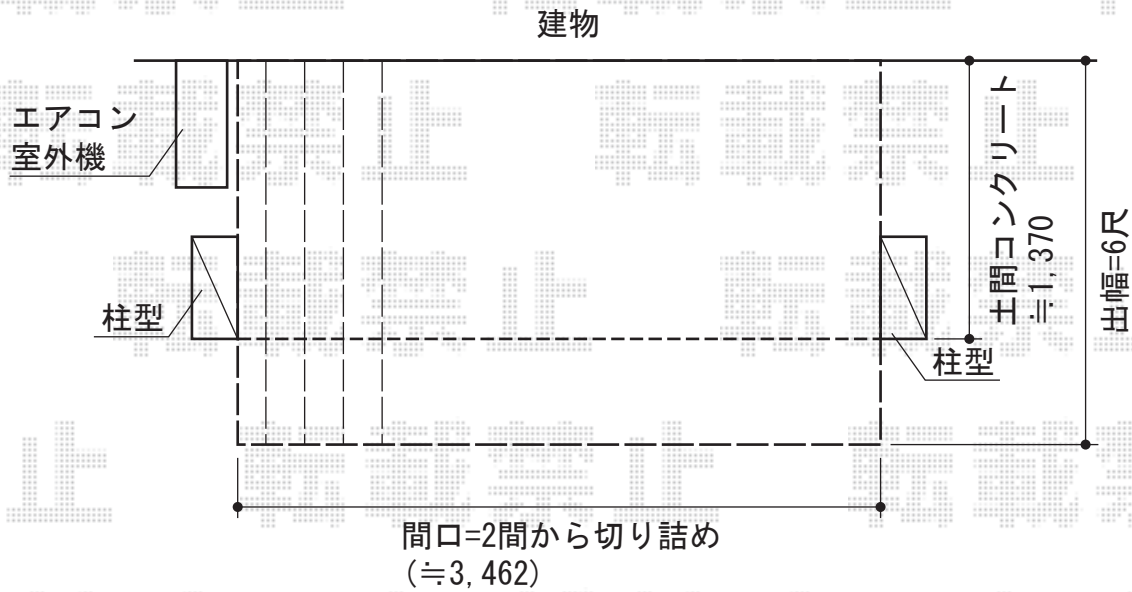

リウッドデッキII 単体

YKK AP リウッドデッキII 単体
間口=標準2.0間 (3,694mm)
出幅=6尺 (1,850mm)
色：床板/レッドブラウン 束柱/カームブラック
床板：縦貼り
束柱：Sタイプ(450mm)

現場状況や作図制限により概略図の内容と多少の違いが生じることがございます。
施工時は、現場優先とさせていただきますので、お立会い頂き、
最終のご指示のほど、何卒、宜しくお願い致します。