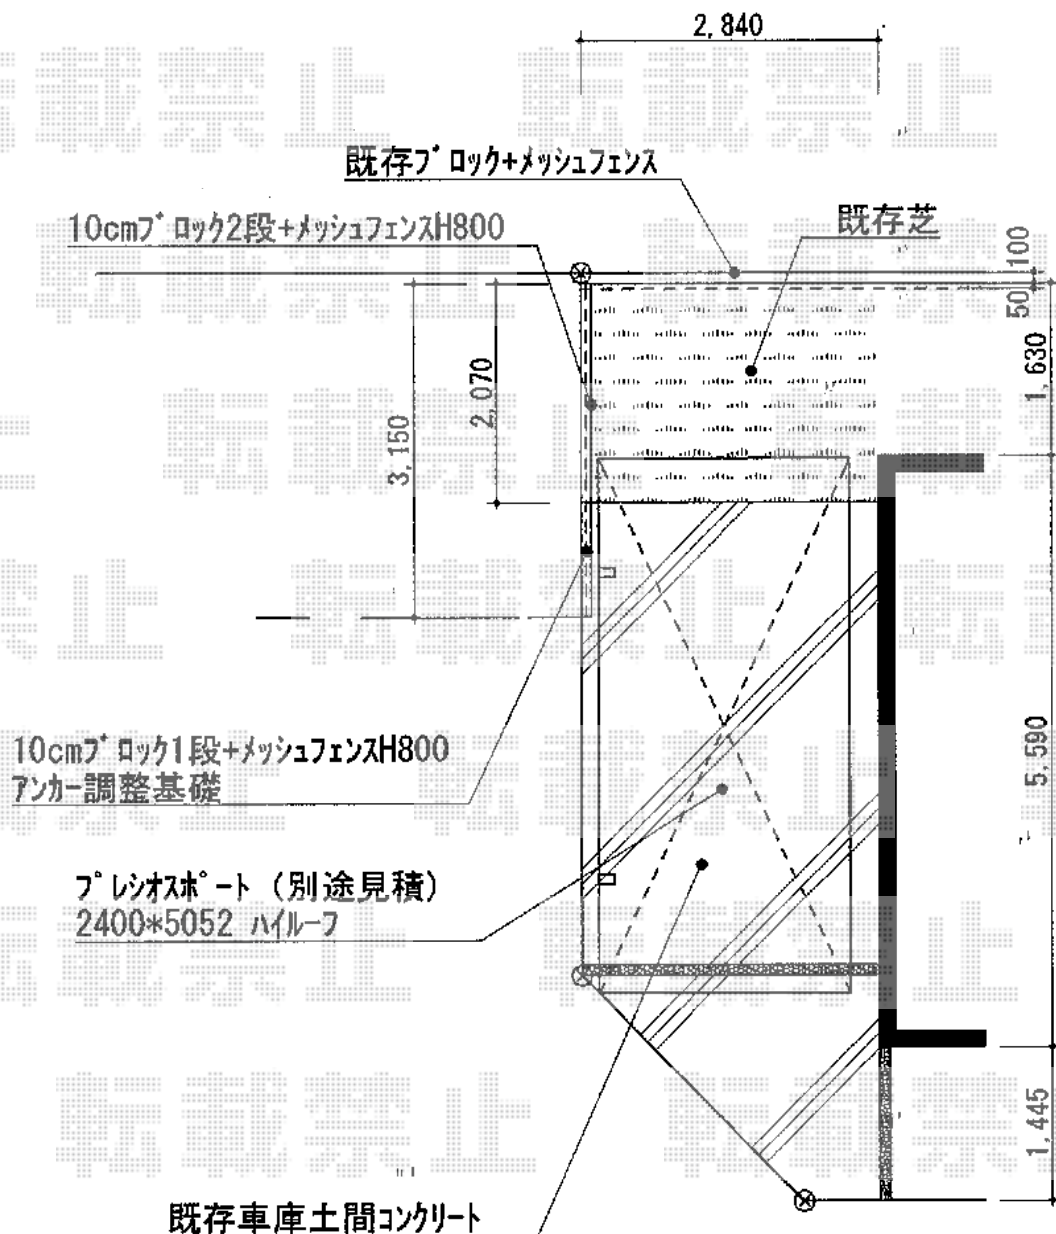

ハイグリッドフェンスN8型 [フリーポール]

TOEX ハイグリッドフェンスN8型 [フリーポール]
本体1枚 (W×H) = (2,000mm×800mm) × 2枚
アルミ柱 : T8×3本
部品 : 小口キャップ×1
色 : シヤイングレー

現場状況や作図制限により概略図の内容と多少の違いが生じることがございます。
施工時は、現場優先とさせて頂きたく思いますので、お立会い頂き、
最終のご指示のほど、何卒、宜しくお願い致します。