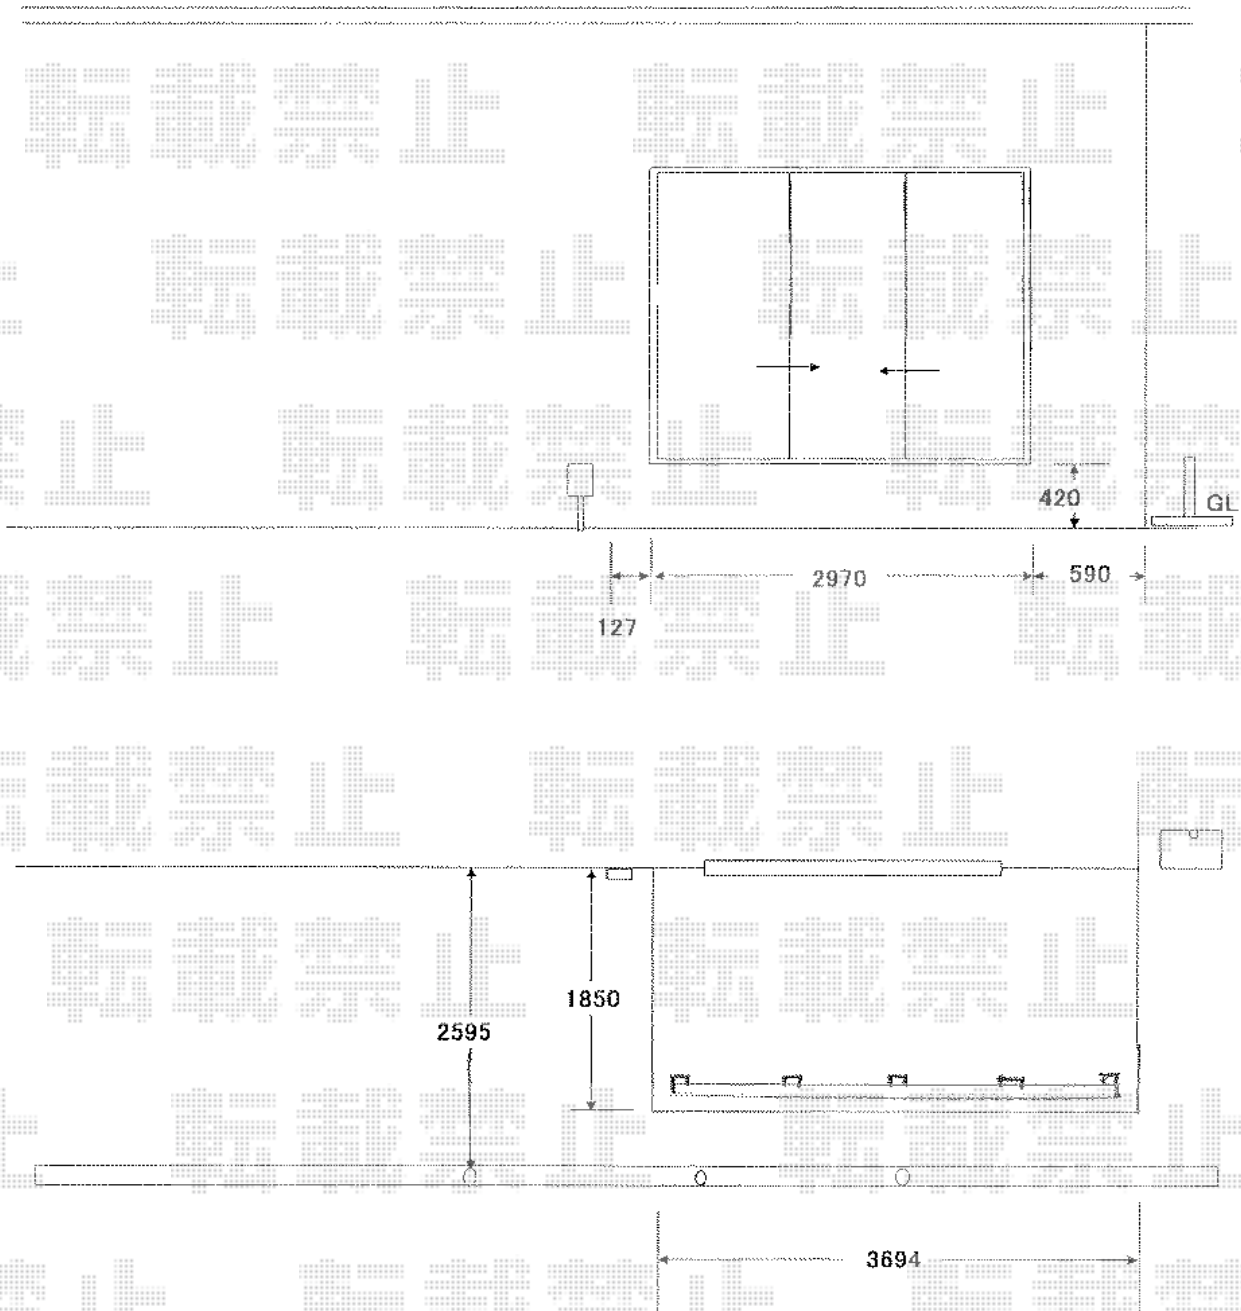

リウッドデッキII

YKK AP リウッドデッキII

間口=標準2.0間(3,694mm)

出幅=6尺(1,850mm) 色:ウォームグレイ

床板:縦張り 束柱:KSタイプ(600mm~700mm) プラチナステン

オプション:リウッドステップ 2段

現場状況や作図制限により概略図の内容と多少の違いが生じることがございます。
施工時は、現場優先とさせて頂きたく思いますので、お立会い頂き、
最終のご指示のほど、何卒、宜しくお願い致します。