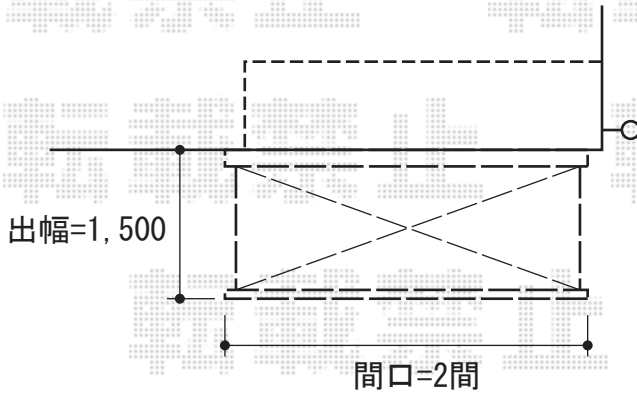

彩鳥C型 ボックスタイプ 手動式

トステム 彩鳥C型 ボックスタイプ 手動式

間口=2.0間 (3,640mm)

出幅=1,500mm

本体色：オータムブラウン

キャンバス色：ポリエステル（アイボリーホワイト）

駆動：外観右駆動 手動式

クランクハンドル：1500タイプ

追加部材：ベースプレート式・ロングコーチボルト

現場状況や作図制限により概略図の内容と多少の違いが生じることがございます。
施工時は、現場優先とさせて頂きたく思いますので、お立会い頂き、
最終のご指示のほど、何卒、宜しくお願い致します。

EX-SHOP
HTTP://WWW.EX-SHOP.NET

担当：八浦