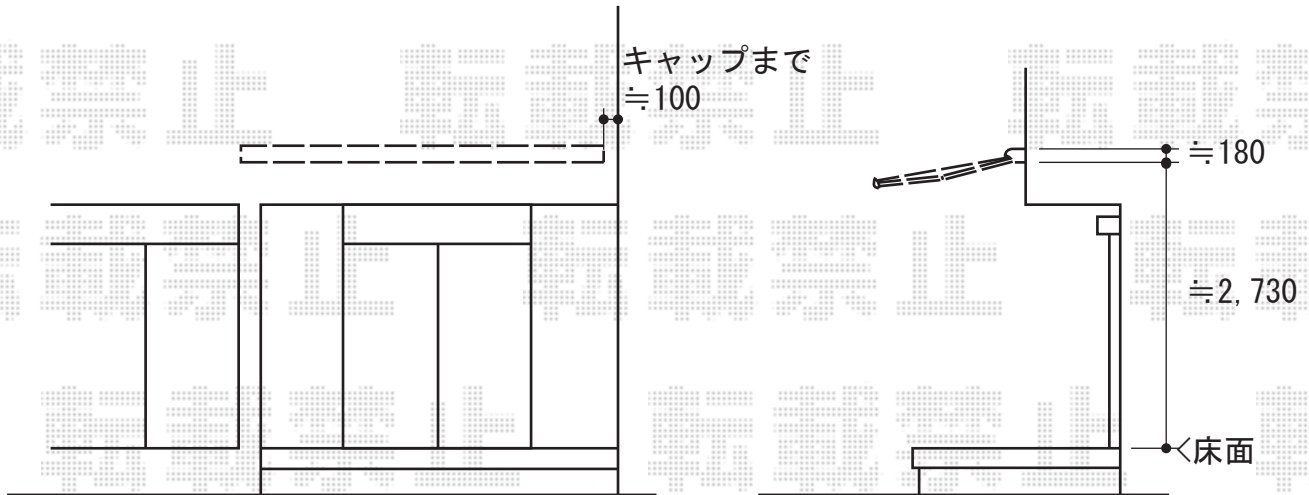

彩鳥C型 ボックスタイプ 手動式

トステム 彩鳥C型 ボックスタイプ 手動式

間口=2.0間 (3,640mm)

出幅=1,500mm

本体色：オータムブラウン

キャンバス色：ポリエステル（アイボリーホワイト）

駆動：外観右駆動 手動式

クランクハンドル：1500タイプ

追加部材：ベースプレート式・ロングコーチボルト

現場状況や作図制限により概略図の内容と多少の違いが生じることがございます。
施工時は、現場優先とさせて頂きたく思いますので、お立会い頂き、
最終のご指示のほど、何卒、宜しくお願い致します。

EX-SHOP
HTTP://WWW.EX-SHOP.NET

担当：八浦