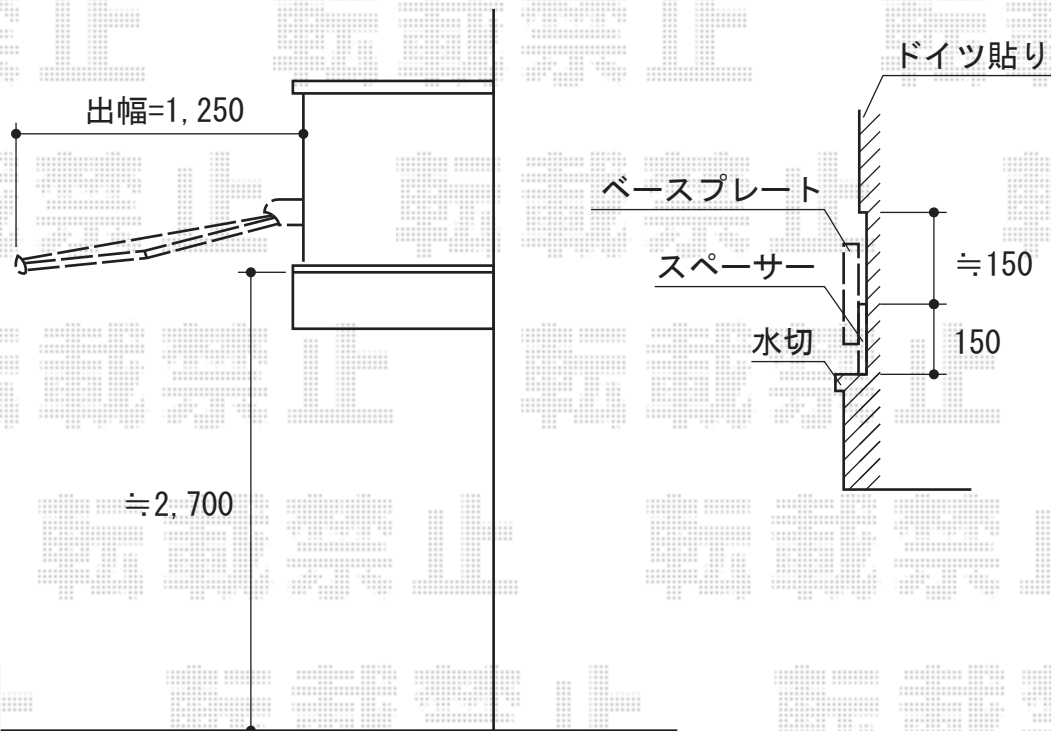

# 彩鳥S型 ボックスタイプ 手動式

トステム 彩鳥S型 ボックスタイプ 手動式  
間口=関東間1.0間 (1,820mm)  
出幅=1,250mm  
本体色：ブロンズ  
キャンバス色：アクリル/ブラウンライン  
駆動：外観右駆動/手動式  
クランクハンドル：L1500  
オプション：ベースプレート、キャップ、ネジ

現場状況や作図制限により概略図の内容と多少の違いが生じることがございます。  
施工時は、現場優先とさせて頂きたく思いますので、お立会い頂き、  
最終のご指示のほど、何卒、宜しくお願い致します。