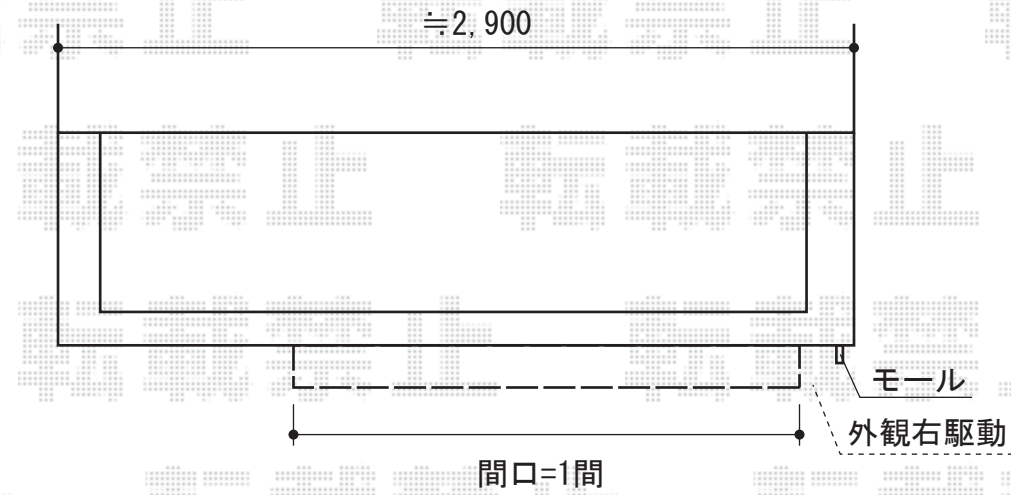

# 彩鳥S型 ボックスタイプ 手動式

トステム 彩鳥S型 ボックスタイプ 手動式  
間口=関東間1.0間 (1,820mm)  
出幅=1,250mm  
本体色：ブロンズ  
キャンバス色：アクリル/ブラウンライン  
駆動：外観右駆動/手動式  
クランクハンドル：L1500  
オプション：ベースプレート、キャップ、ネジ

現場状況や作図制限により概略図の内容と多少の違いが生じることがございます。  
施工時は、現場優先とさせて頂きたく思いますので、お立会い頂き、  
最終のご指示のほど、何卒、宜しくお願い致します。