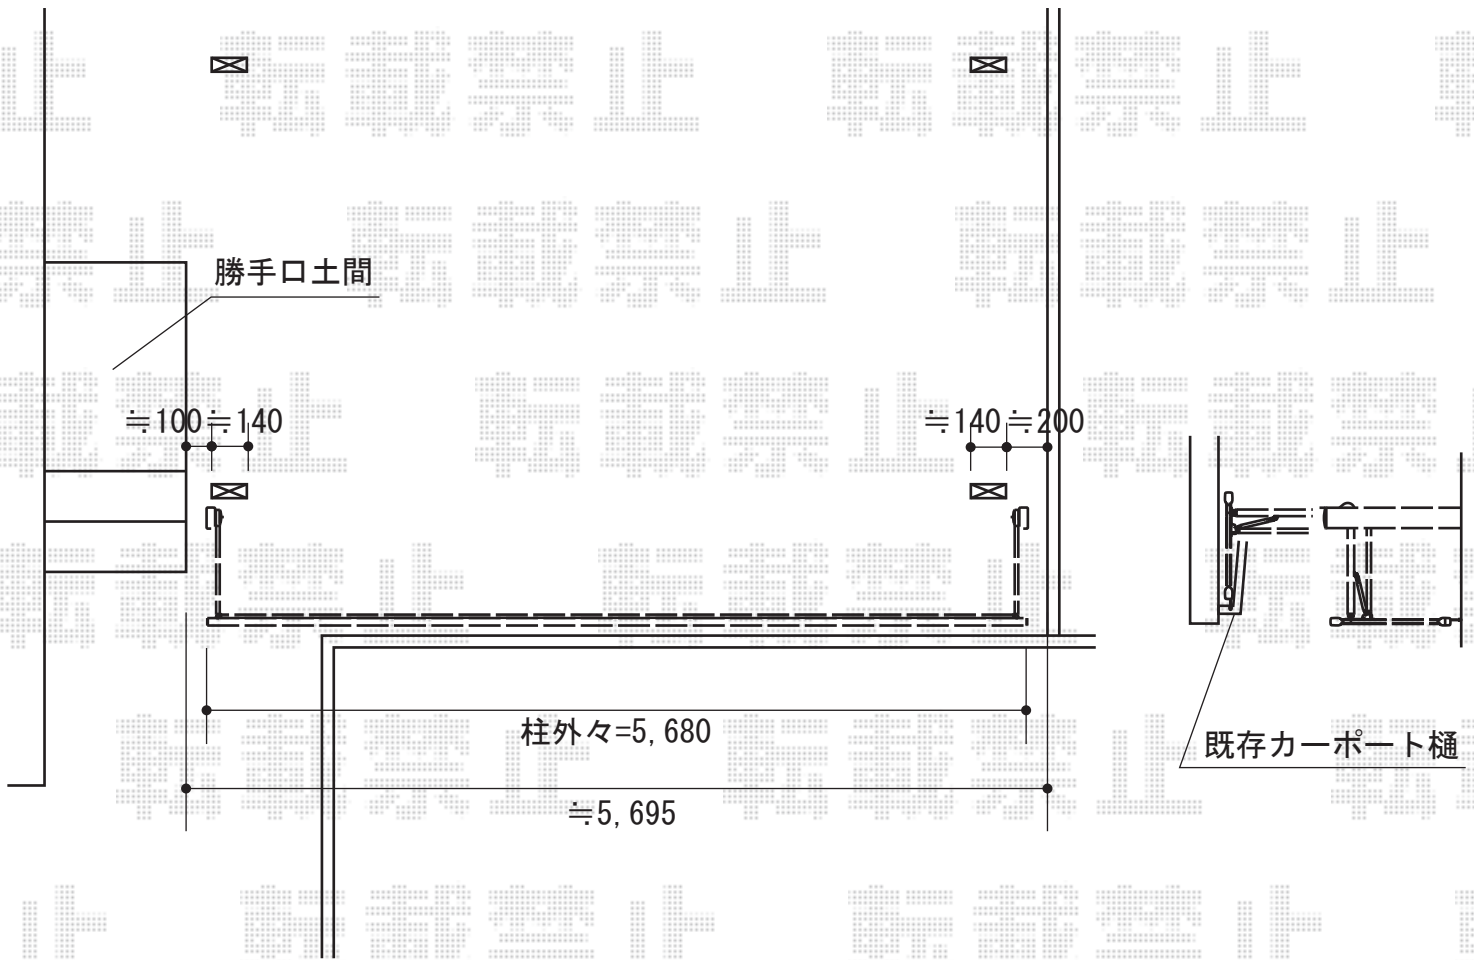

エクスラインアップゲート ワイド 1型 手動式

YKK AP エクスラインアップゲート ワイド 1型 手動式
本体 (W×H) = (5,580×1,000mm)
色 : プラチナステン
柱仕様 : 標準柱仕様 (有効高 約1,760mm)
駆動 : 手動式

現場状況や作図制限により概略図の内容と多少の違いが生じることがございます。
施工時は、現場優先とさせて頂きたく思いますので、お会い頂き、
最終のご指示のほど、何卒、宜しくお願い致します。