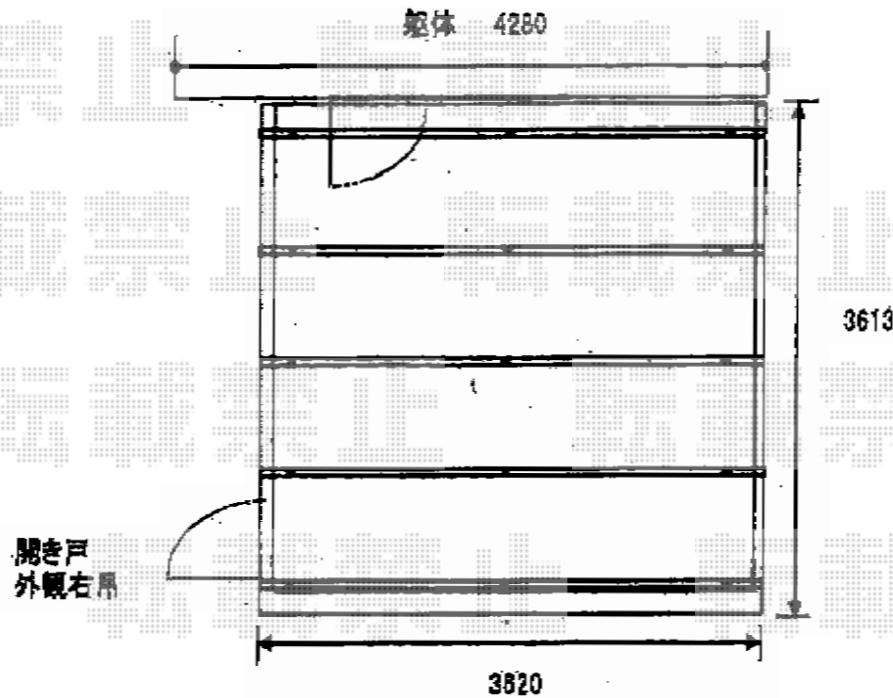

リコステージII 単体

トステム リコステージII 単体
 間口=2.0間 (3,620mm)
 出幅=12尺 (3,613mm)
 色：ソフトブラウン
 床板：縦貼り
 幕板：幕板B (薄タイプ)
 束柱：束柱B (400~550mm)

トステム ウッドパーティション + 開き戸
 フラットラチスパネル (粗目タイプ)
 仕様：T-8×9スパン
 主柱：T-8×11本
 部材：ベースプレート・上下棧セット
 開き戸セット：T-8本体・開き戸錠セット
 色：ソフトブラウン

現場状況や作図制限により概略図の内容と多少の違いが生じることがございます。
 施工時は、現場優先とさせて頂きたく思いますので、お立会い頂き、
 最終のご指示のほど、何卒、宜しくお願い致します。

EX-SHOP
[HTTP://WWW.EX-SHOP.NET](http://www.ex-shop.net)

担当：八浦