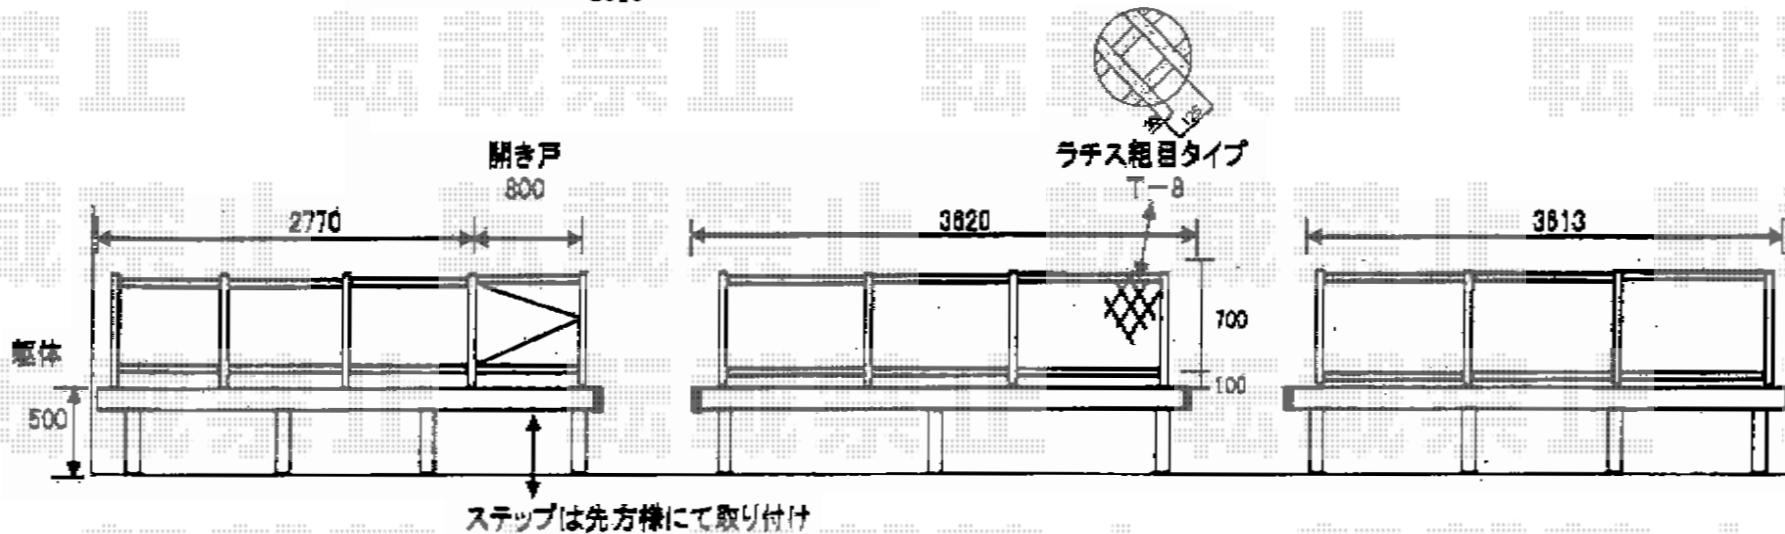

リコステージII 単体

トステム リコステージII 単体
 間口=2.0間 (3,620mm)
 出幅=12尺 (3,613mm)
 色：ソフトブラウン
 床板：縦貼り
 幕板：幕板B (薄タイプ)
 束柱：束柱B (400~550mm)

トステム ウッドパーティション + 開き戸
 フラットラチスパネル (粗目タイプ)
 仕様：T-8×9スパン
 主柱：T-8×11本
 部材：ベースプレート・上下棧セット
 開き戸セット：T-8本体・開き戸錠セット
 色：ソフトブラウン