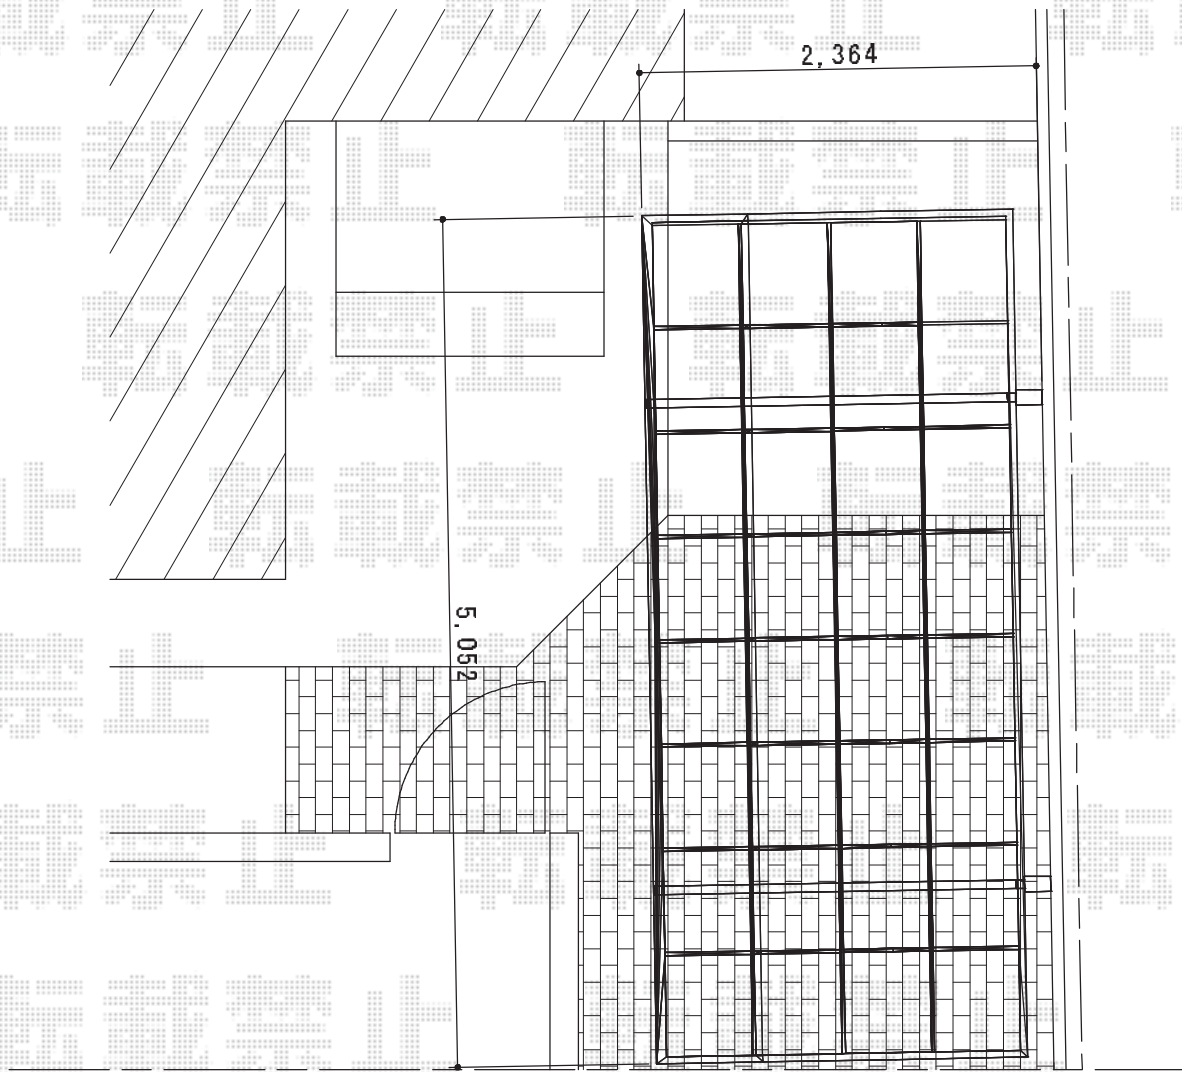

クイックポートV型 積雪~20cm対応

YKK AP クイックポートV型 積雪~20cm対応
幅=2,364mm 奥行=5,052mm
色：ブラウン
屋根材：熱線遮断ポリカーボネート
(アースブルーマット調)
柱仕様：標準柱仕様（有効高 約1,800mm）

現場状況や作図制限により概略図の内容と多少の違いが生じることがございます。
施工時は、現場優先とさせて頂きたく思いますので、お立会い頂き、
最終のご指示のほど、何卒、宜しくお願い致します。