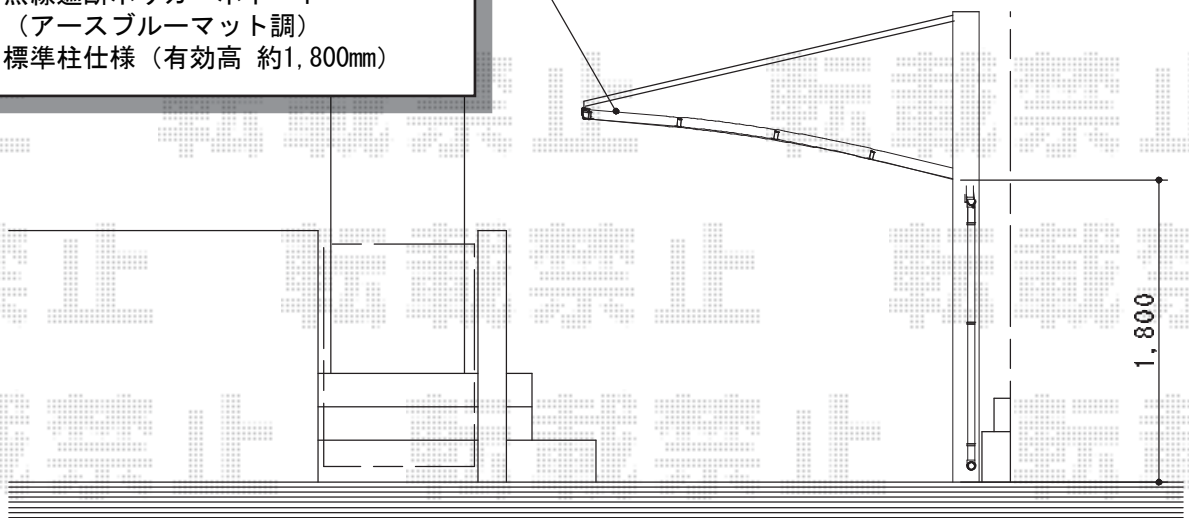

クイックポートV型 積雪~20cm対応

YKK AP クイックポートV型 積雪~20cm対応
幅=2,364mm 奥行=5,052mm
色：ブラウン
屋根材：熱線遮断ポリカーボネート
(アースブルーマット調)
柱仕様：標準柱仕様（有効高 約1,800mm）

現場状況や作図制限により概略図の内容と多少の違いが生じることがございます。
施工時は、現場優先とさせて頂きたく思いますので、お立会い頂き、
最終のご指示のほど、何卒、宜しくお願い致します。