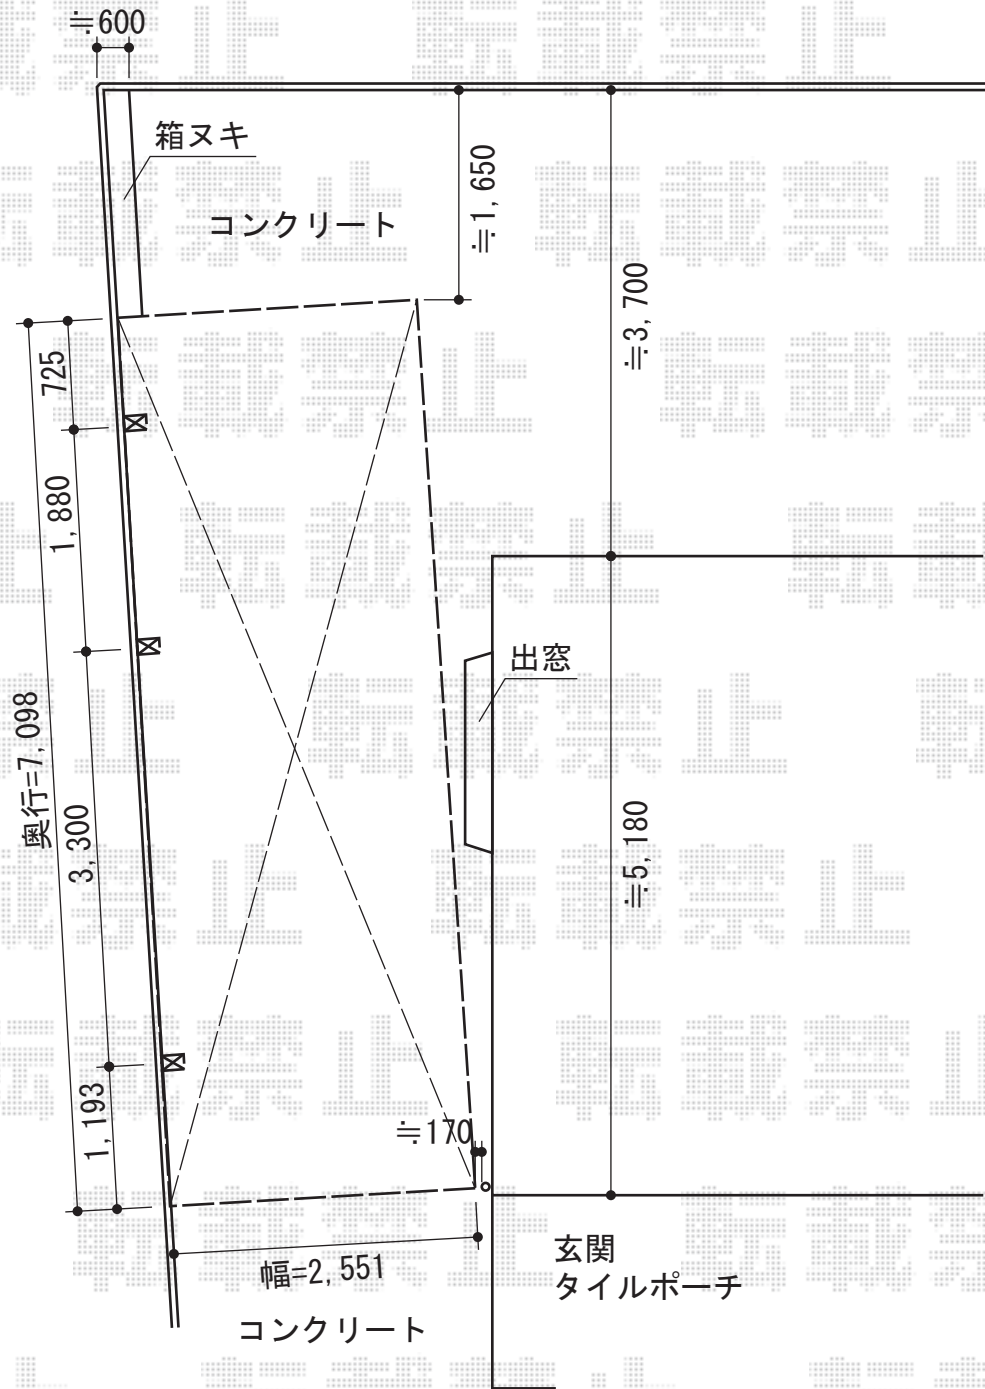

# カーブポートシグマIII 延長 積雪～30cm対応

トステム カーブポートシグマIII 延長 積雪～30cm対応  
 幅=2,551mm  
 奥行=7,098mm  
 色：シャイングレー  
 屋根材：ポリカーボネート（クリアマット/すりガラス調）  
 柱仕様：ロング柱23仕様（有効高 約2,300mm）

現場状況や作図制限により概略図の内容と多少の違いが生じることがございます。  
 施工時は、現場優先とさせて頂きたく思いますので、お立会い頂き、  
 最終のご指示のほど、何卒、宜しくお願い致します。