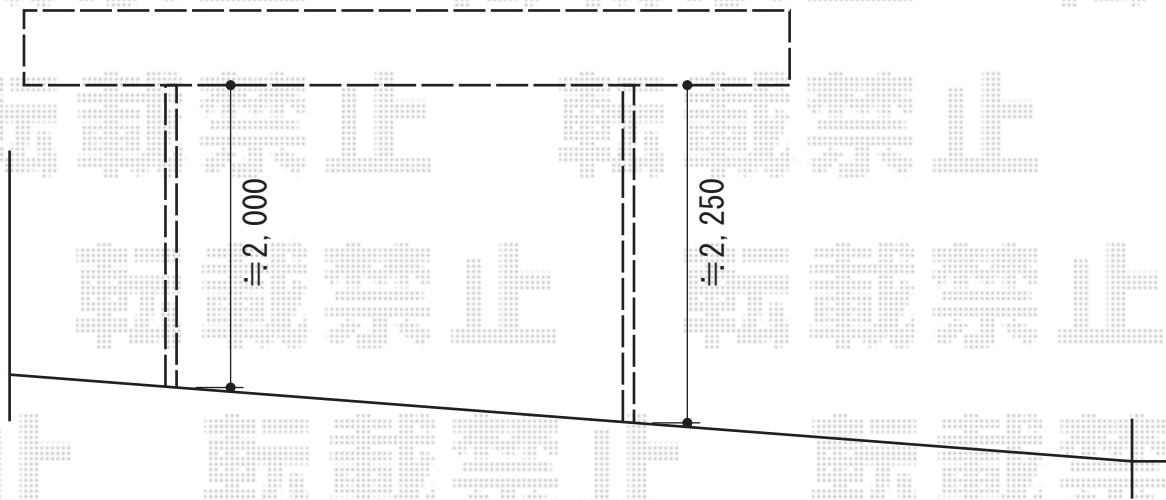

プレシオSPORT 積雪～20cm対応

Value Select プレシオSPORT 積雪～20cm対応  
幅=2,400mm  
奥行=5,052mm  
色：ノーブルステン  
屋根材：ポリカーボネート（スカイブルー）  
柱仕様：ハイルーフ仕様（有効高 約2,250mm）

現場状況や作図制限により概略図の内容と多少の違いが生じることがございます。  
施工時は、現場優先とさせて頂きたく思いますので、お立会い頂き、  
最終のご指示のほど、何卒、宜しくお願い致します。