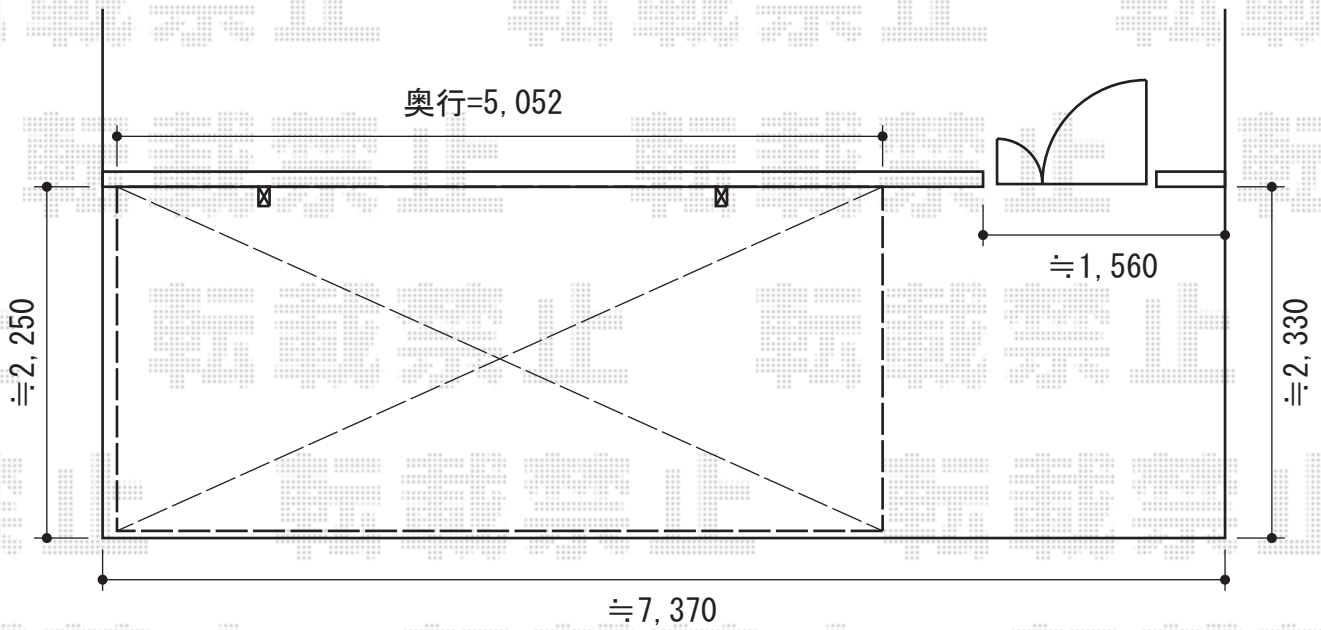

プレシオSPORT 積雪～20cm対応

Value Select プレシオSPORT 積雪～20cm対応  
幅=2,400mm  
奥行=5,052mm  
色：ノーブルステン  
屋根材：ポリカーボネート（スカイブルー）  
柱仕様：ハイルーフ仕様（有効高 約2,250mm）

現場状況や作図制限により概略図の内容と多少の違いが生じることがございます。  
施工時は、現場優先とさせて頂きたく思いますので、お立会い頂き、  
最終のご指示のほど、何卒、宜しくお願い致します。