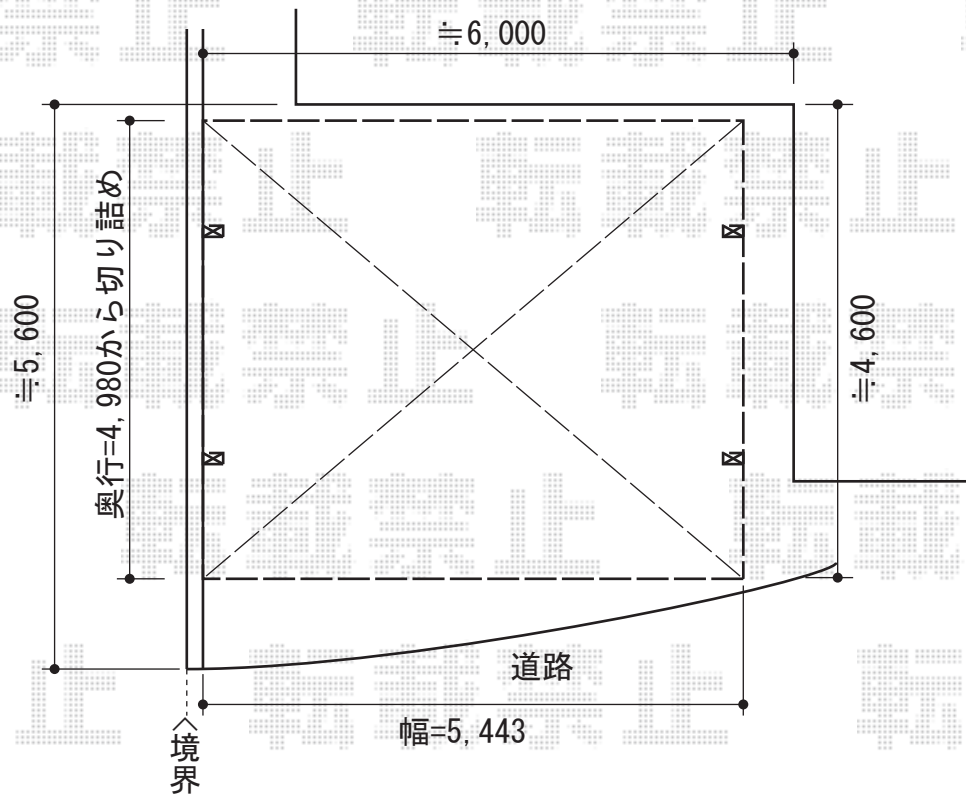

カーブポートシグマIII ワイド 積雪～30cm対応

トステム カーブポートシグマIII ワイド 積雪～30cm対応
幅=5,443mm
奥行=4,980mm
色：シャイングレー
屋根材：ポリカーボネート（ブルースモーク）
柱仕様：標準柱仕様（有効高 約1,800mm）

現場状況や作図制限により概略図の内容と多少の違いが生じることがございます。
施工時は、現場優先とさせて頂きたく思いますので、お立会い頂き、
最終のご指示のほど、何卒、宜しくお願い致します。