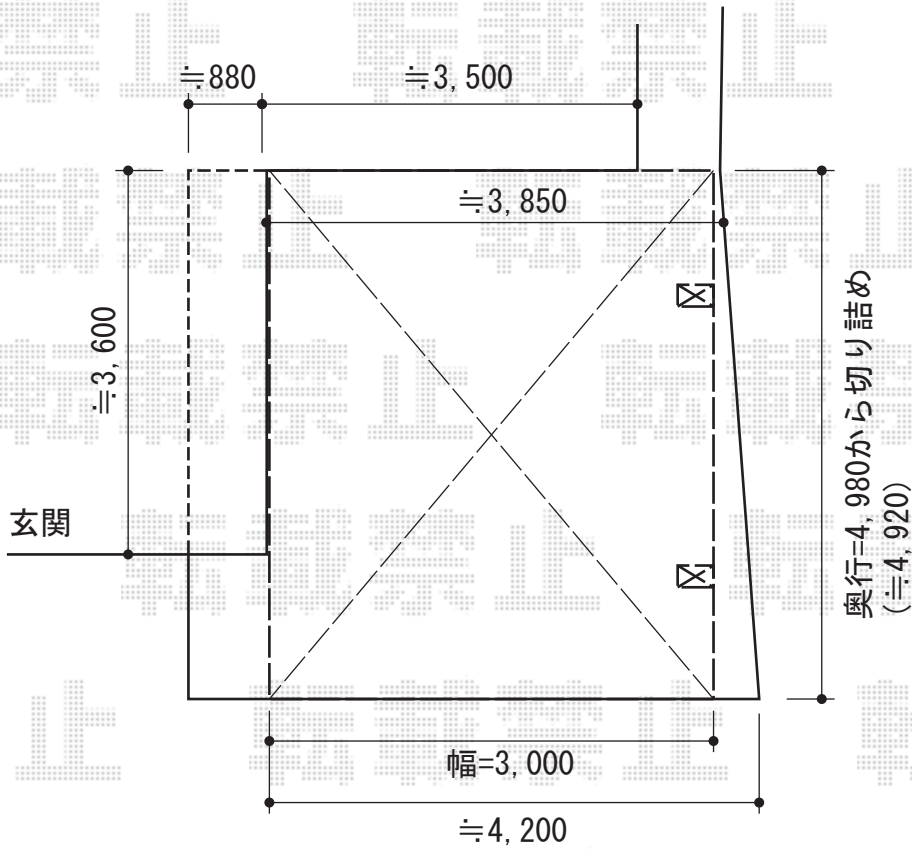

カーブポートシグマⅢ 積雪～30cm対応

トステム カーブポートシグマⅢ 積雪～30cm対応
 幅=3000mm
 奥行=4980mm
 色：シャイングレー
 屋根材：ポリカーボネート（ブルースモーク）
 柱仕様：ロング柱23仕様（有効高 約2,300mm）

現場状況や作図制限により概略図の内容と多少の違いが生じることがございます。
 施工時は、現場優先とさせて頂きたく思いますので、お立会い頂き、
 最終のご指示のほど、何卒、宜しくお願い致します。