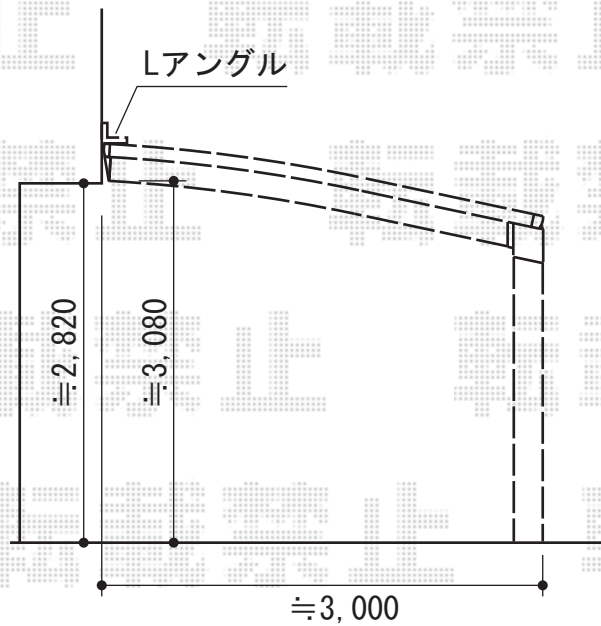

カーブポートシグマⅢ 積雪～30cm対応

トステム カーブポートシグマⅢ 積雪～30cm対応
 幅=3000mm
 奥行=4980mm
 色：シャイングレー
 屋根材：ポリカーボネート（ブルースモーク）
 柱仕様：ロング柱23仕様（有効高 約2,300mm）

現場状況や作図制限により概略図の内容と多少の違いが生じることがございます。
 施工時は、現場優先とさせて頂きたく思いますので、お立会い頂き、
 最終のご指示のほど、何卒、宜しくお願い致します。