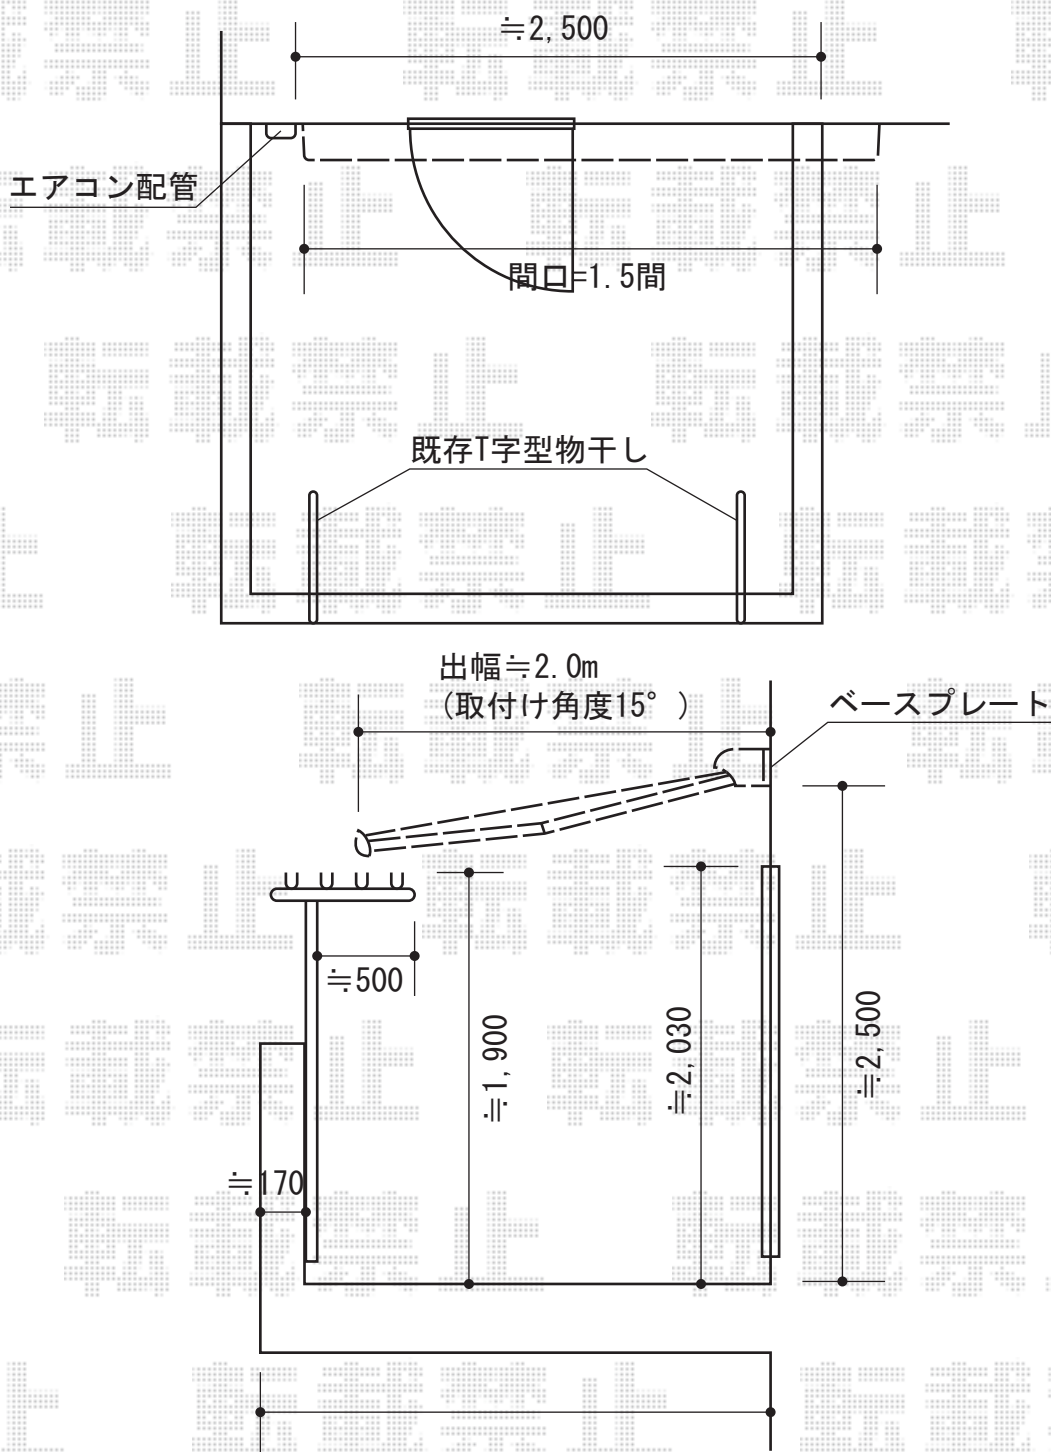

彩鳥S型 ボックスタイプ 手動式

トステム 彩鳥S型 ボックスタイプ 手動式
間口=1.5間 (2,730mm)
出幅=2,000mm
本体色：ブロンズ
キャンバス色：ポリエステル（ブリティッシュグリーン）
駆動：外観右駆動・手動式
クランクハンドル：1500タイプ
追加部材：ベースプレート一式

現場状況や作図制限により概略図の内容と多少の違いが生じることがございます。
施工時は、現場優先とさせて頂きたく思いますので、お立会い頂き、
最終のご指示のほど、何卒、宜しくお願い致します。