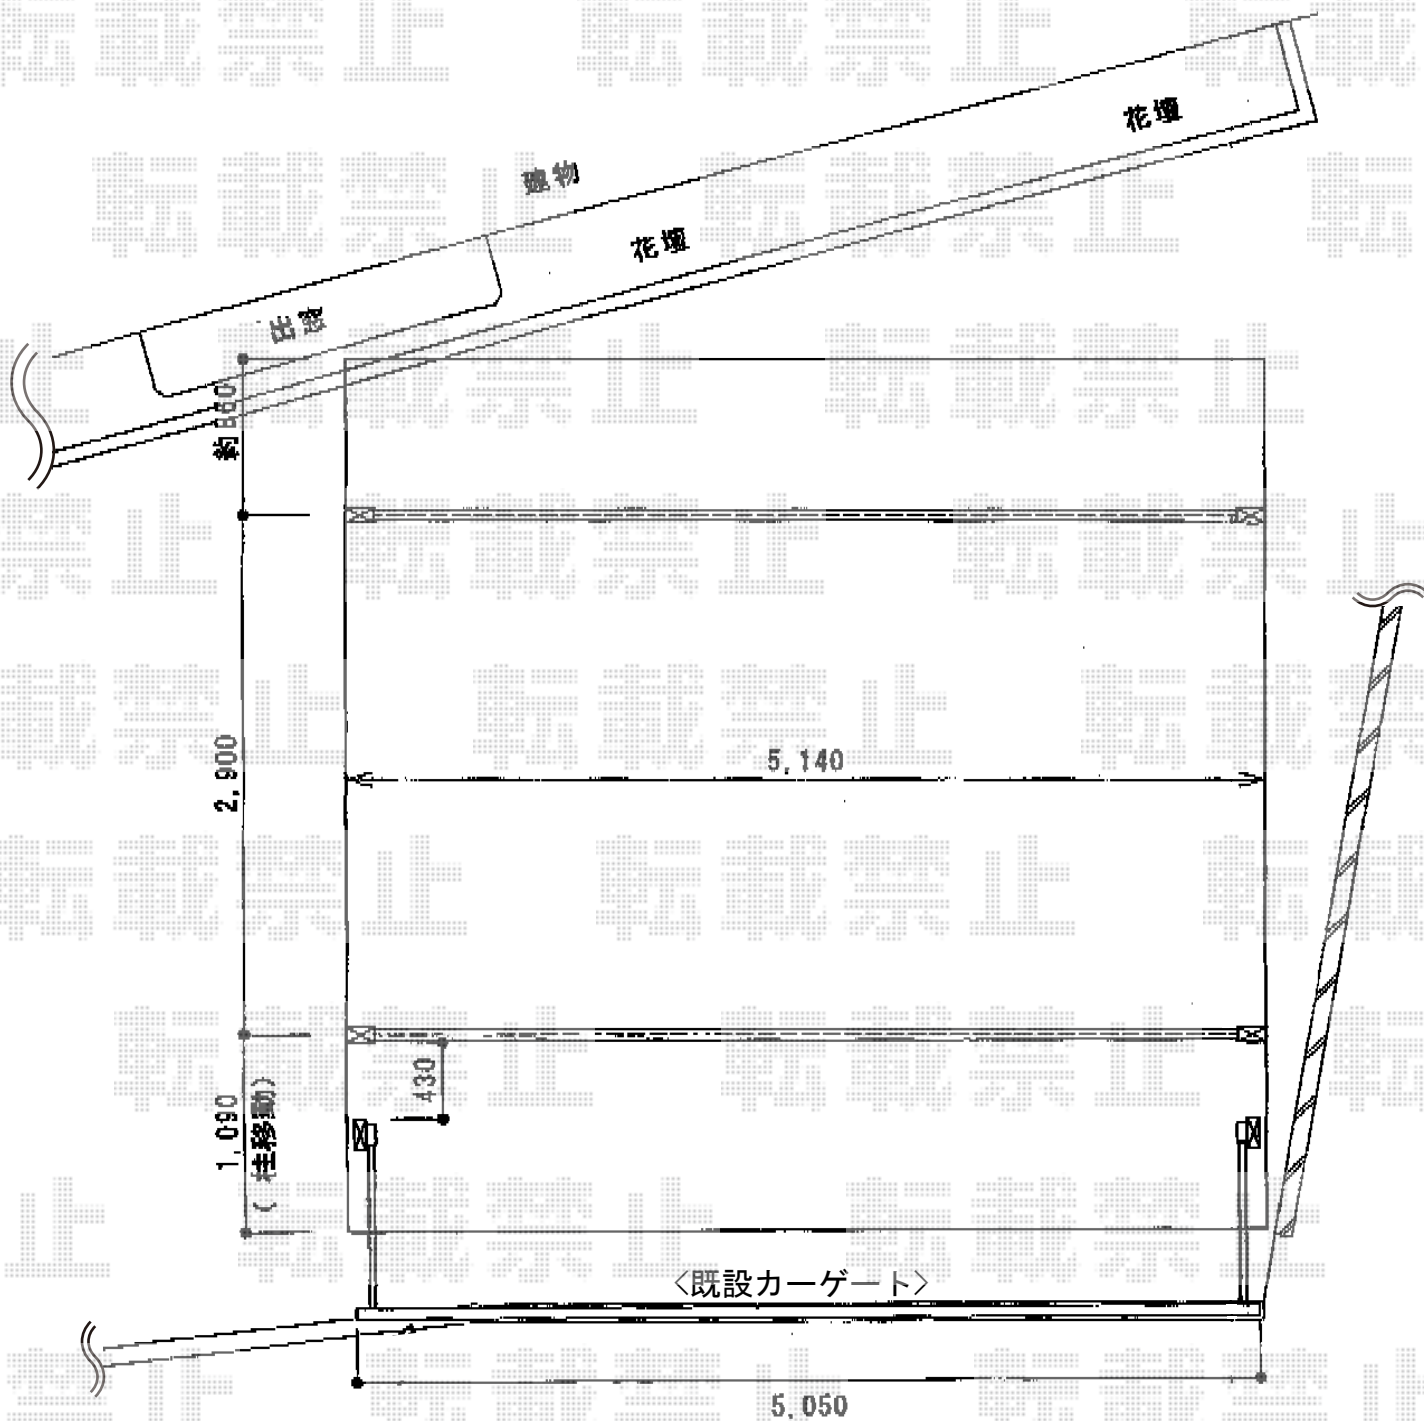

カーブポートシグマIII ワイド 積雪～30cm対応

トステム カーブポートシグマIII ワイド 積雪～30cm対応  
幅=5,140mm  
奥行=4,980mm  
色：オータムブラウン  
屋根材：ポリカーボネート（ブラウン）  
柱仕様：ロング柱23仕様（有効高 約2,300mm）

現場状況や作図制限により概略図の内容と多少の違いが生じることがございます。  
施工時は、現場優先とさせていただきますので、お立会い頂き、  
最終のご指示のほど、何卒、宜しくお願い致します。