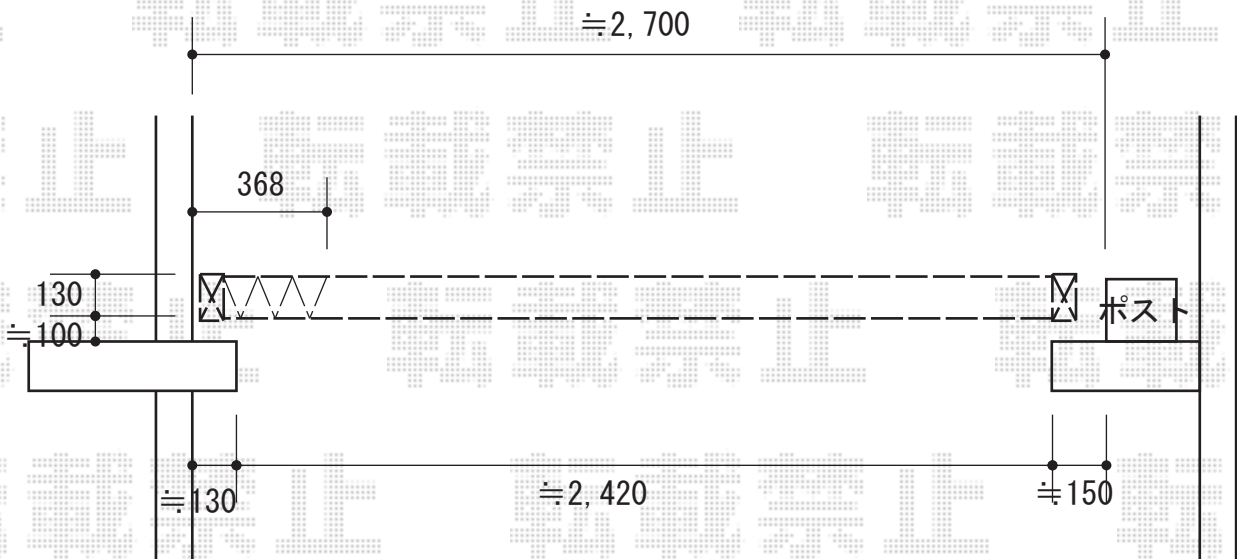

トリップゲート PC型 ノンレール 片開き

Value Select トリップゲート

PC型 ノンレール 片開き

開口幅=2,672mm

全幅=2,772mm

たたみ幅=368mm

高さ=1,200mm

色：ステンカラー

キャスター数：2

落棒数：2

現場状況や作図制限により概略図の内容と多少の違いが生じることがございます。
施工時は、現場優先とさせて頂きたく思いますので、お立会い頂き、
最終のご指示のほど、何卒、宜しくお願い致します。

EX-SHOP
HTTP://WWW.EX-SHOP.NET

担当：永田