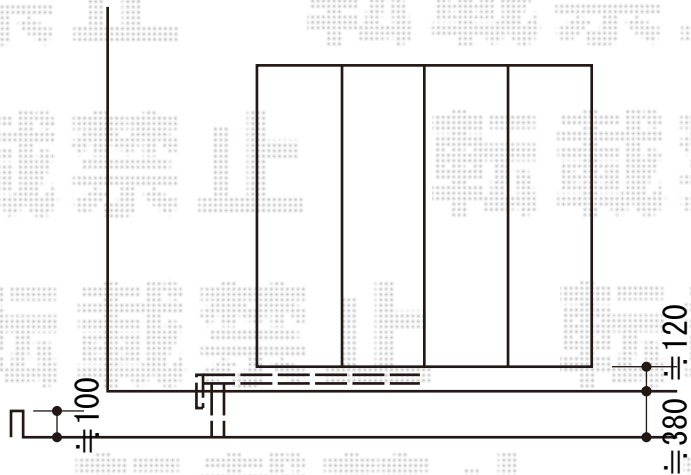

リウッドデッキII 単体

YKK AP リウッドデッキII 単体
間口=標準2.0間 (3,694mm)
出幅=9尺 (2,760mm)
色：レッドブラウン
床板：縦張り
束柱：KSタイプ (400~500mm) (カームブラック)
追加部材：斜め切詰加工用部材

現場状況や作図制限により概略図の内容と多少の違いが生じることがございます。
施工時は、現場優先とさせて頂きたく思いますので、お立会い頂き、
最終のご指示のほど、何卒、宜しくお願い致します。