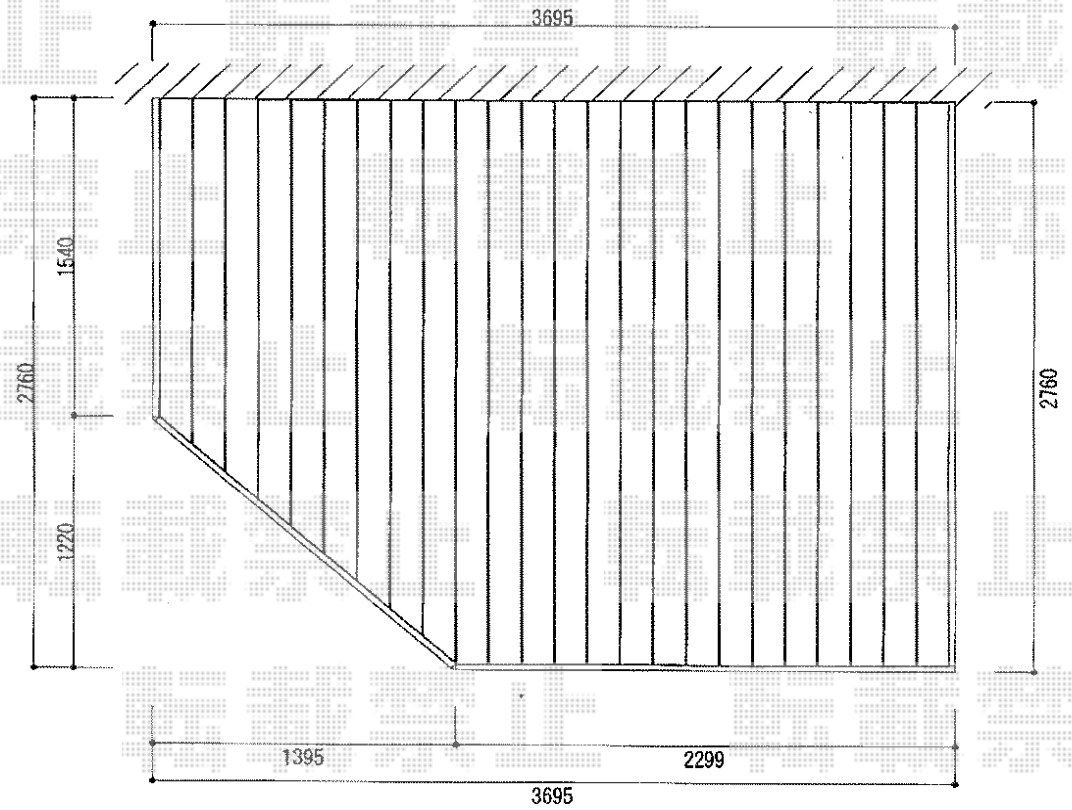

リウッドデッキII 単体

YKK AP リウッドデッキII 単体
間口=標準2.0間 (3,694mm)
出幅=9尺 (2,760mm)
色：レッドブラウン
床板：縦張り
束柱：KSタイプ (400~500mm) (カームブラック)
追加部材：斜め切詰加工用部材

現場状況や作図制限により概略図の内容と多少の違いが生じることがございます。
施工時は、現場優先とさせて頂きたく思いますので、お立会い頂き、
最終のご指示のほど、何卒、宜しくお願い致します。