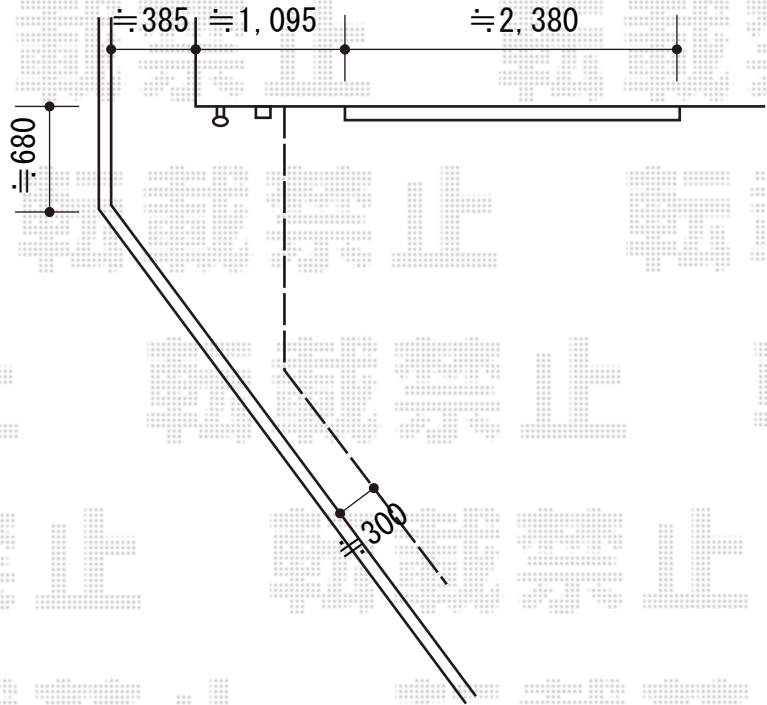

リウッドデッキII 単体

YKK AP リウッドデッキII 単体
間口=標準2.0間 (3,694mm)
出幅=9尺 (2,760mm)
色：レッドブラウン
床板：縦張り
束柱：KSタイプ (400~500mm) (カームブラック)
追加部材：斜め切詰加工用部材

現場状況や作図制限により概略図の内容と多少の違いが生じることがございます。
施工時は、現場優先とさせて頂きたく思いますので、お立会い頂き、
最終のご指示のほど、何卒、宜しくお願い致します。