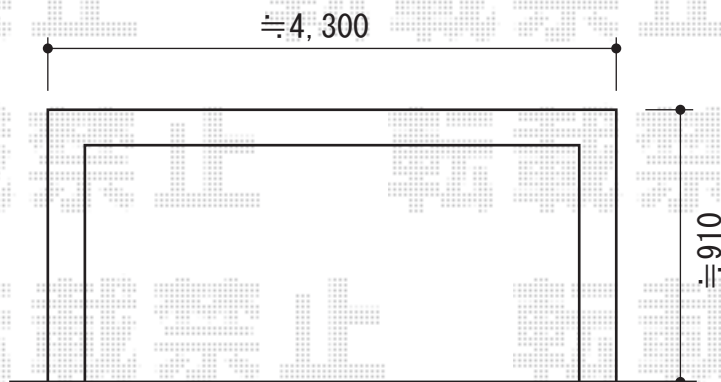

## ライザーテラスII F型 屋根タイプ 単体 積雪～20cm対応

トステム ライザーテラスII F型 屋根タイプ 単体 積雪～20cm対応  
間口=メーターモジュール4000 (柱芯々3,800mm 屋根幅4,020mm)  
出幅=4尺 (1,185mm)  
色：シャイングレー  
屋根材：ポリカーボネート (クリアマット/すりガラス調)  
柱仕様：柱奥行移動タイプ  
施工方法：上止め  
オプション：吊り下げ物干し 標準 2本入

現場状況や作図制限により概略図の内容と多少の違いが生じることがございます。  
施工時は、現場優先とさせて頂きたく思いますので、お立会い頂き、  
最終のご指示のほど、何卒、宜しくお願い致します。

EX-SHOP  
HTTP://WWW.EX-SHOP.NET  
担当：堀・越智