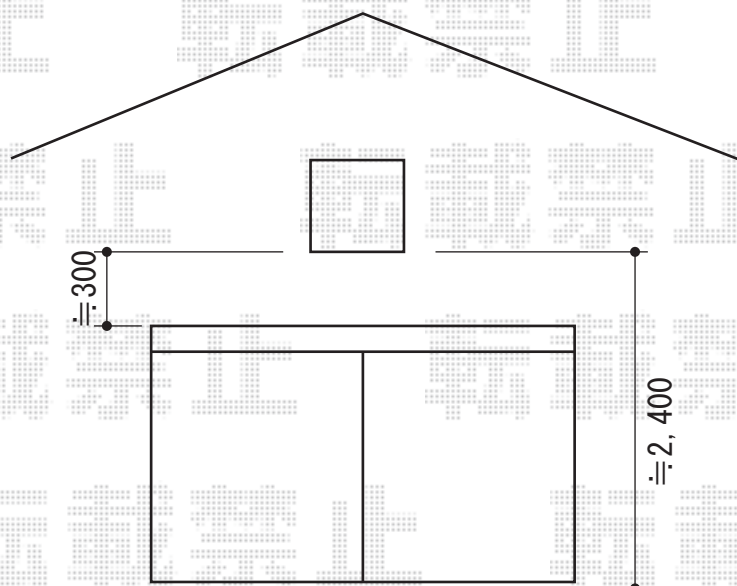

## ライザーテラスII F型 屋根タイプ 単体 積雪～20cm対応

トステム ライザーテラスII F型 屋根タイプ 単体 積雪～20cm対応  
間口=メーターモジュール4000 (柱芯々3,800mm 屋根幅4,020mm)  
出幅=4尺 (1,185mm)  
色：シャイングレー  
屋根材：ポリカーボネート (クリアマット/すりガラス調)  
柱仕様：柱奥行移動タイプ  
施工方法：上止め  
オプション：吊り下げ物干し 標準 2本入