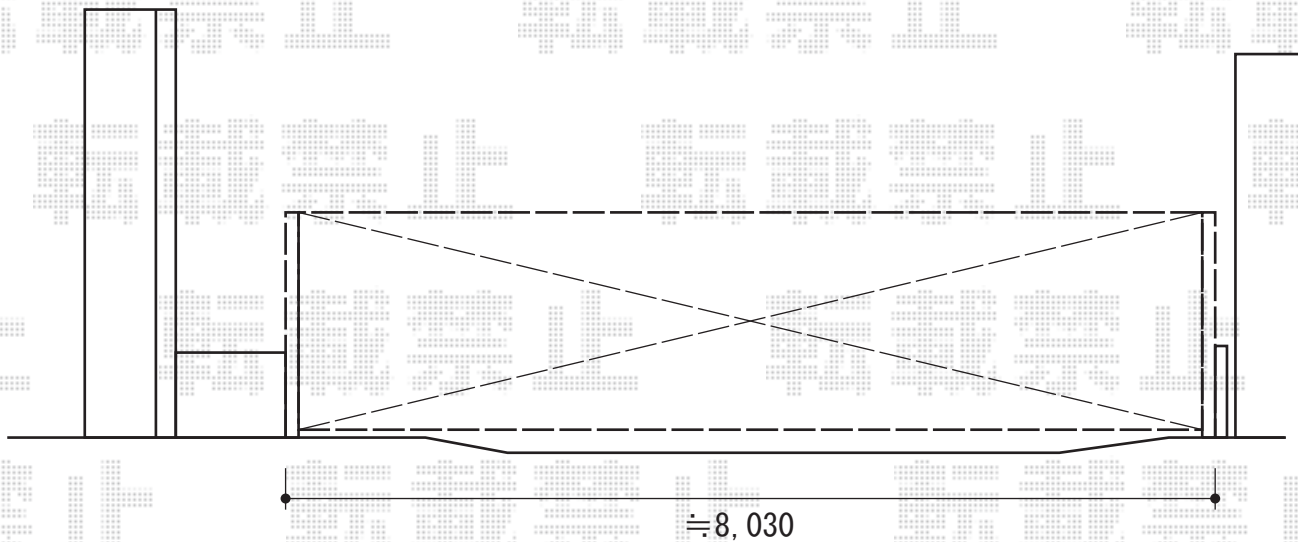

トリップゲート PB型 ノンレール 両開き

Value Select トリップゲート PB型 ノンレール 両開き
開口幅=8,068mm
全幅=8,168mm
たたみ幅=453mm×2
高さ=1,200mm
色：ステンカラー
キャスター数：6
落棒数：4

現場状況や作図制限により概略図の内容と多少の違いが生じることがございます。
施工時は、現場優先とさせて頂きたく思いますので、お立会い頂き、
最終のご指示のほど、何卒、宜しくお願い致します。