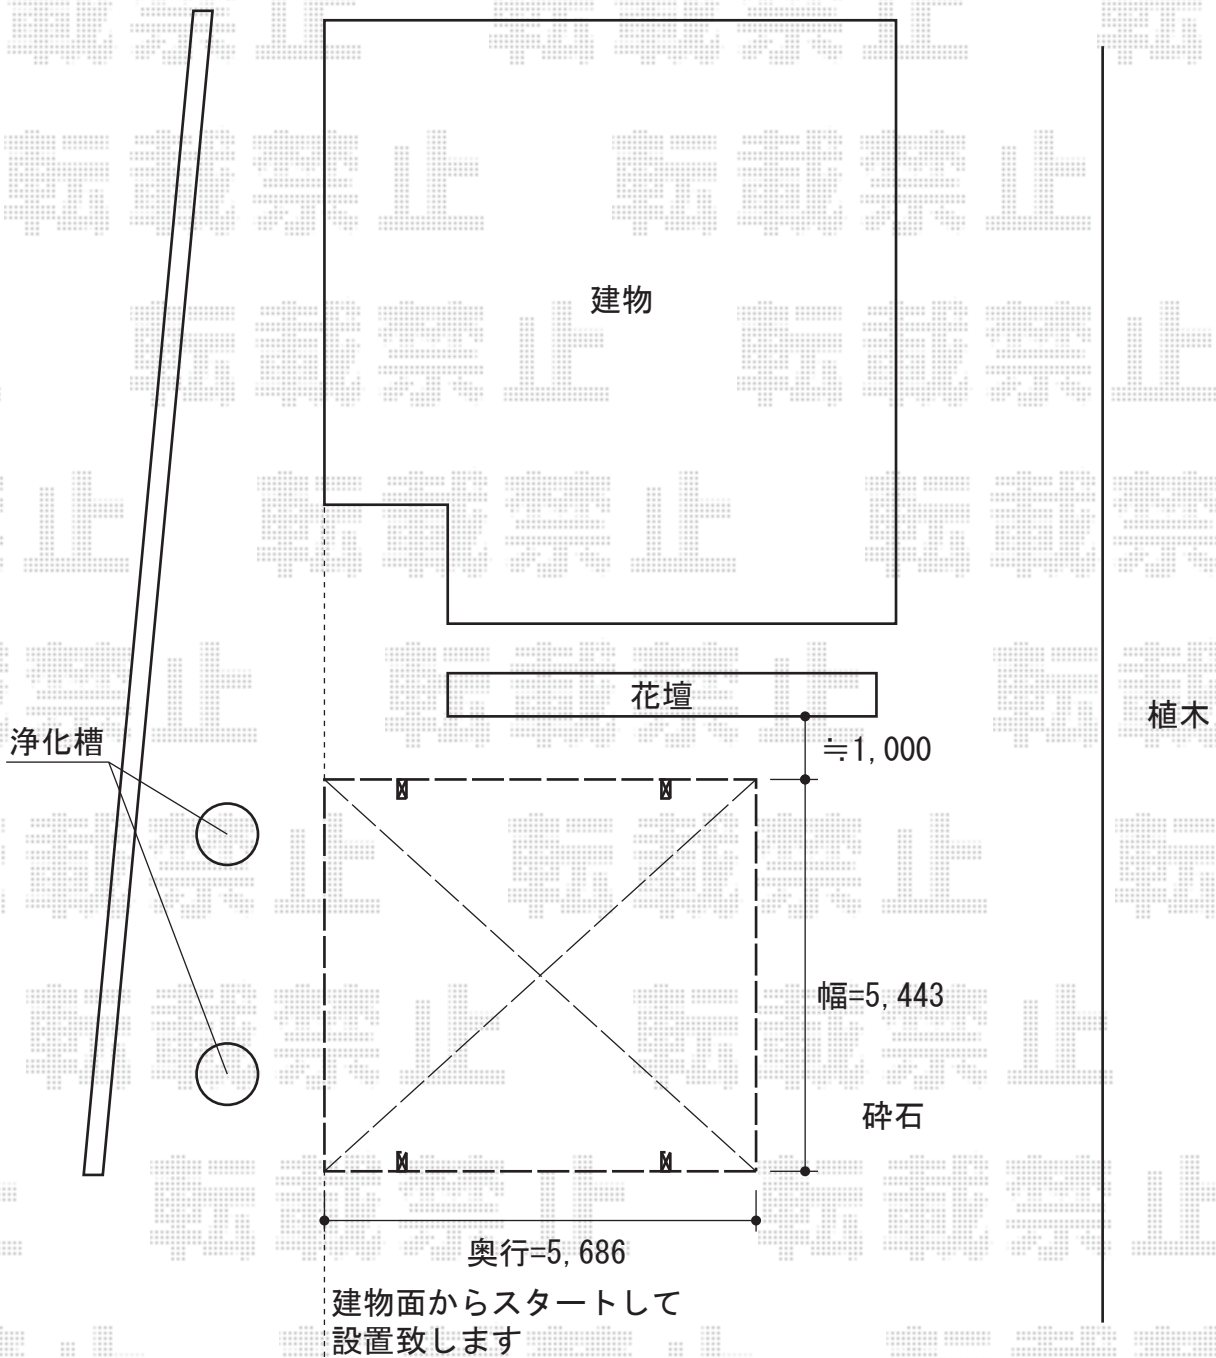

カーブポートシグマIII ワイドタイプ 積雪～30cm対応

トステム カーブポートシグマIII ワイドタイプ 積雪～30cm対応
幅=5,443mm
奥行=5,686mm
色：ブロンズ
屋根材：熱線吸収アクアポリカーボネート（ライトブルー）
柱仕様：ロング柱23仕様（有効高 約2,300mm）

現場状況や作図制限により概略図の内容と多少の違いが生じることがございます。
施工時は、現場優先とさせて頂きたく思いますので、お立会い頂き、
最終のご指示のほど、何卒、宜しくお願い致します。