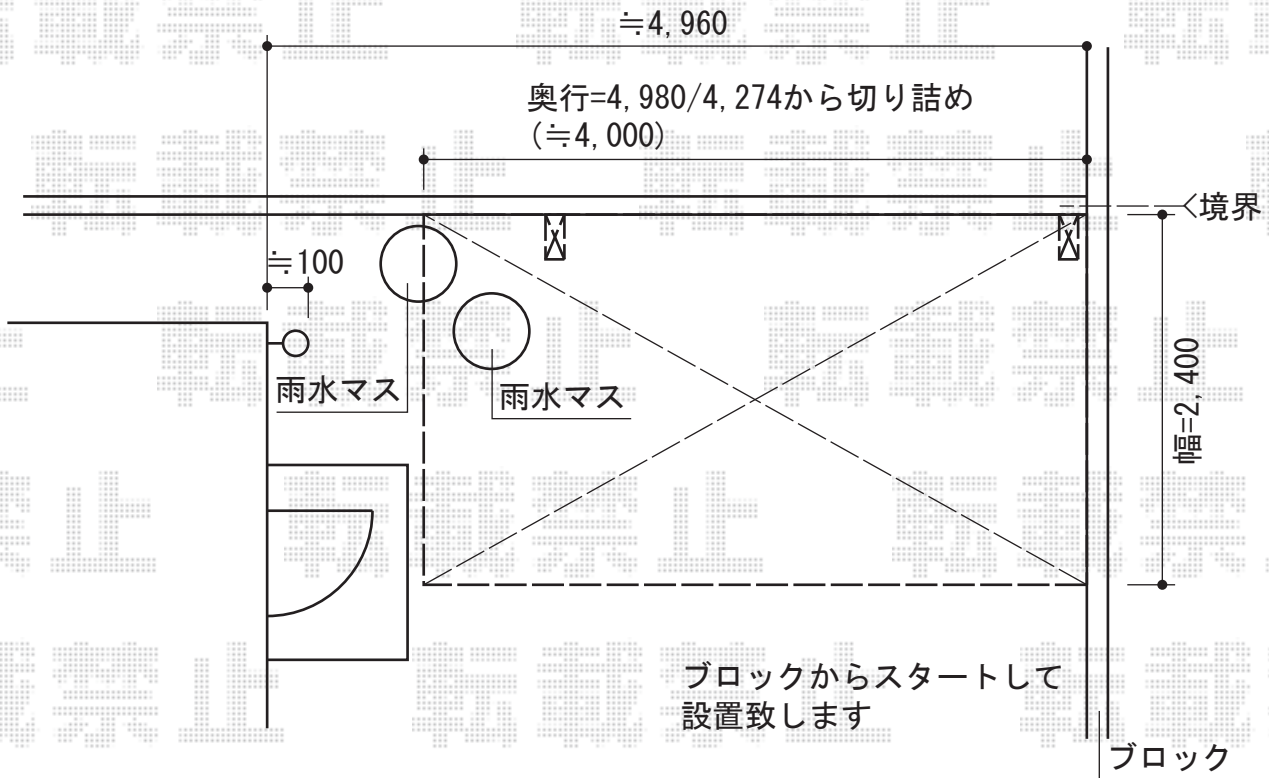

# カーブポートシグマIII 積雪～30cm対応

①・②トステム カーブポートシグマIII 積雪～30cm対応

幅=2,401mm

奥行=4,980mm

色：シャイングレー

屋根材：ポリカーボネート（クリアマット/すりガラス調）

柱仕様：標準柱仕様（有効高 約1,800mm）

①トステム サイドパネル 奥行50用 1段 H800

色：シャイングレー

パネル材：ポリカーボネート（クリアマット/すりガラス調）

②トステム サイドパネル 奥行50用 1段 H500

色：シャイングレー

パネル材：ポリカーボネート（クリアマット/すりガラス調）

現場状況や作図制限により概略図の内容と多少の違いが生じることがございます。  
施工時は、現場優先とさせていただきますので、お立会い頂き、  
最終のご指示のほど、何卒、宜しくお願い致します。

EX-SHOP  
HTTP://WWW.EX-SHOP.NET