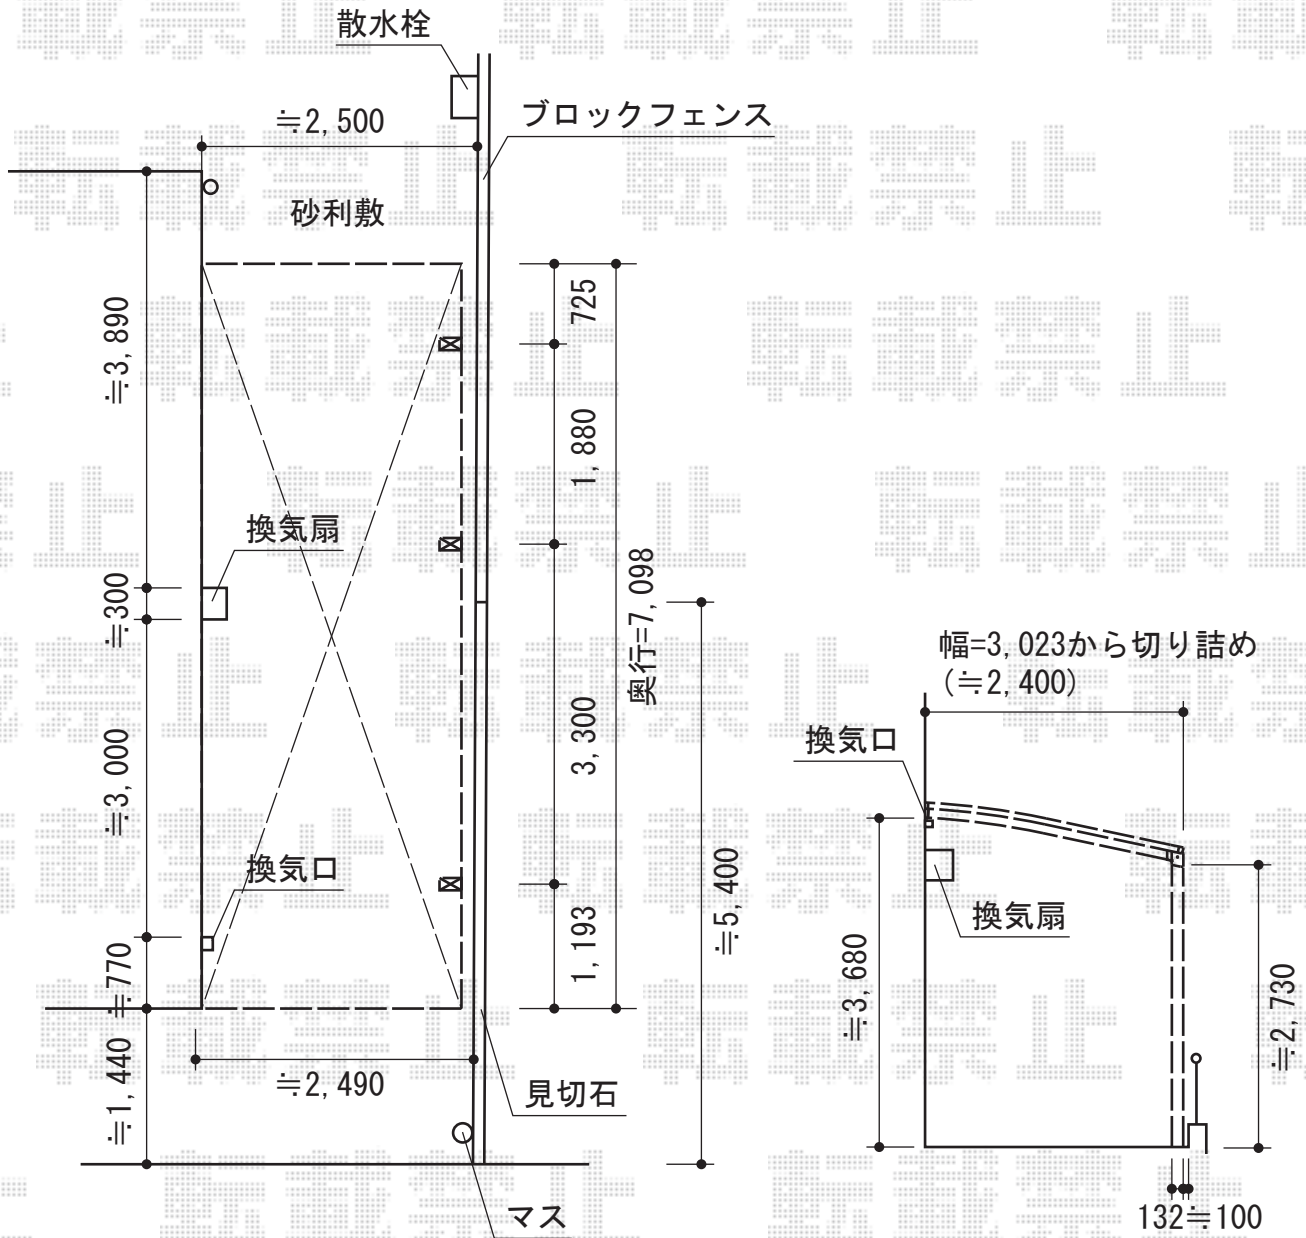

ルーフポートシグマIII 延長 積雪～30cm対応

トステム ルーフポートシグマIII 延長 積雪～30cm対応
 幅=3,023mm
 奥行=7,098mm
 色：シャイングレー
 屋根材：ポリカーボネート（クリアマット/すりガラス調）
 柱仕様：ロング柱23仕様（有効高 約2,818mm）

現場状況や作図制限により概略図の内容と多少の違いが生じることがございます。
 施工時は、現場優先とさせて頂きたく思いますので、お立会い頂き、
 最終のご指示のほど、何卒、宜しくお願い致します。