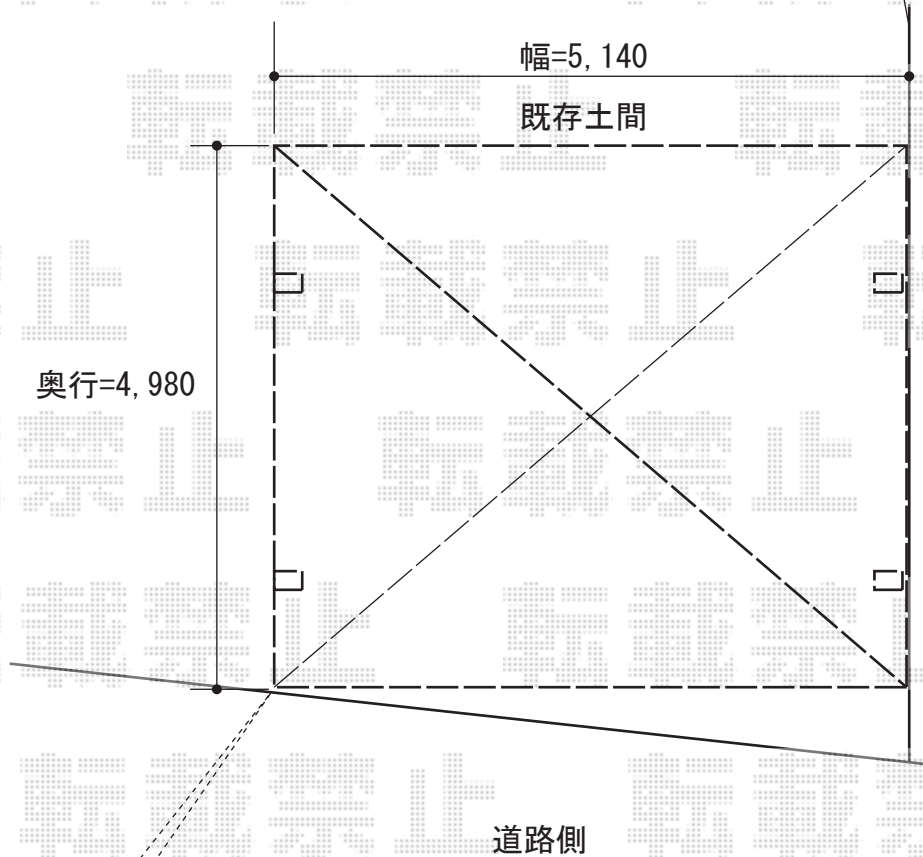

カーブポートシグマIII ワイドタイプ 積雪～30cm対応

境界ブロック+H800メッシュフェンス

こちら側の角を基準に
設置致します。

トステム カーブポートシグマIII ワイドタイプ 積雪～30cm対応
幅=5,140mm
奥行=4,980mm
色：シャイングレー
屋根材：ポリカーボネート（クリアマット/すりガラス調）
柱仕様：ロング柱23仕様（有効高 約2,300mm）

現場状況や作図制限により概略図の内容と多少の違いが生じることがございます。
施工時は、現場優先とさせて頂きたく思いますので、お立会い頂き、
最終のご指示のほど、何卒、宜しくお願い致します。