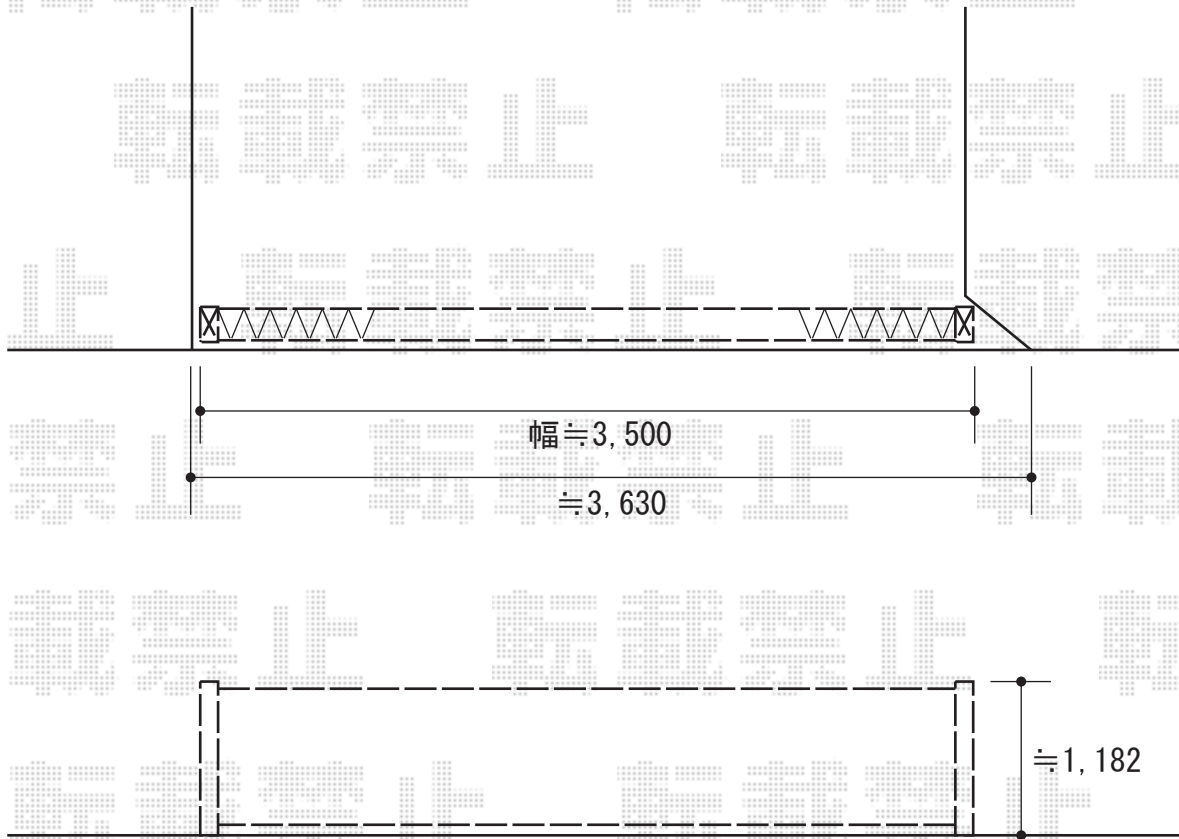

トリップゲート PA型 ノンレール 片開き

Value Select トリップゲート PA型 ノンレール 片開き
開口幅=3,472mm
全幅=3,572mm
たたみ幅=371mm
高さ=1,182mm
色：ステンカラー
キャスター数：2
落棒数：2

現場状況や作図制限により概略図の内容と多少の違いが生じることがございます。
施工時は、現場優先とさせて頂きたく思いますので、お立会い頂き、
最終のご指示のほど、何卒、宜しくお願い致します。