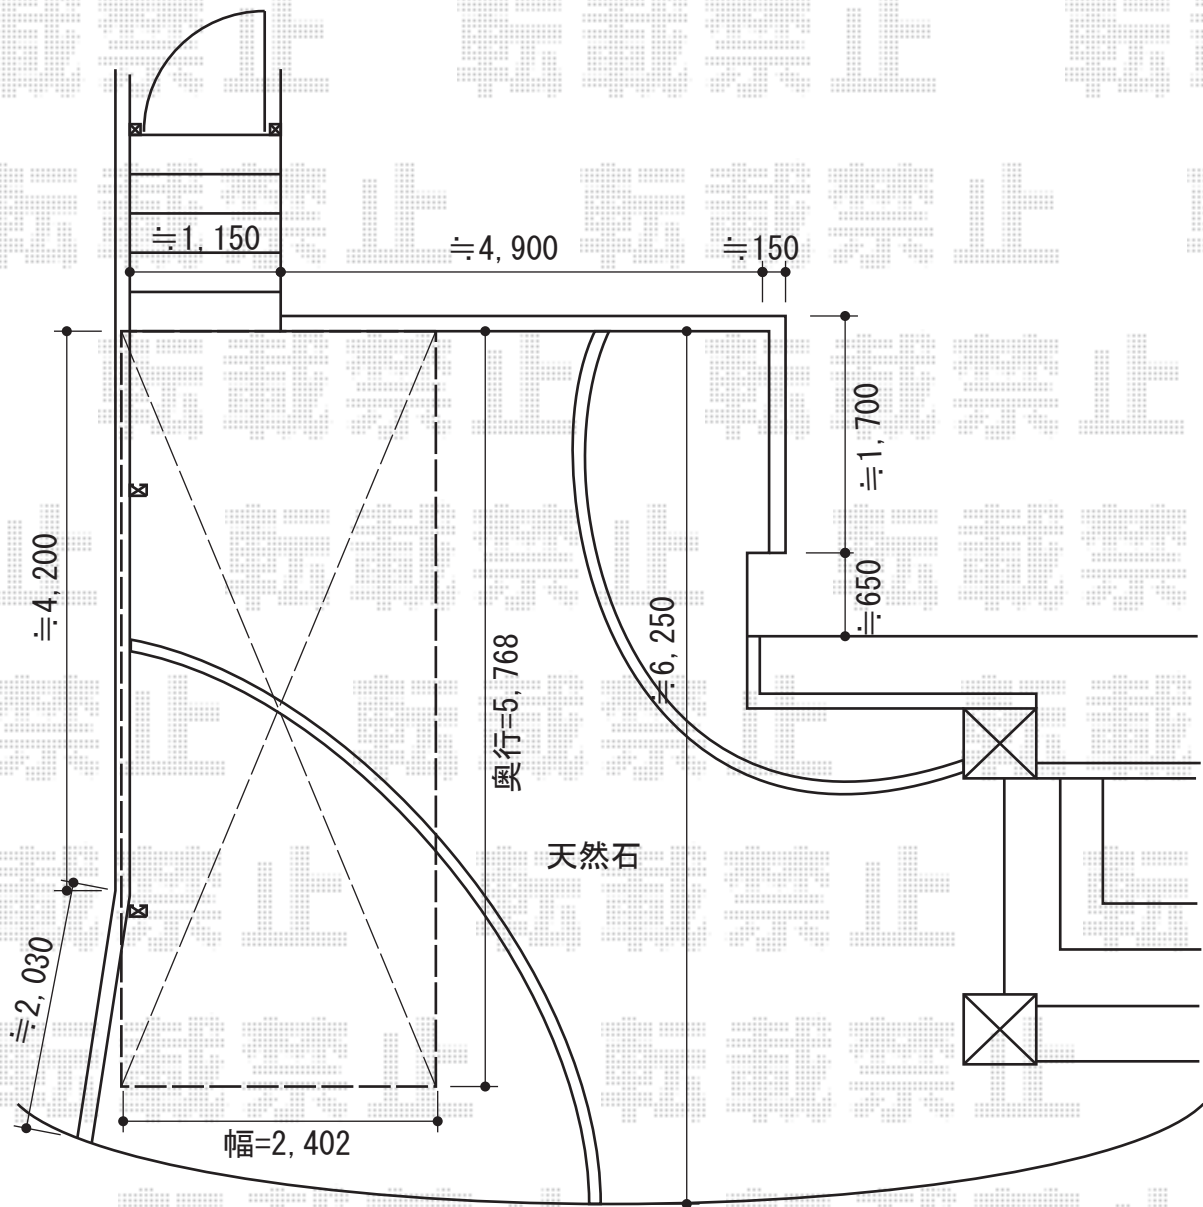

レイナキャップポート 積雪～20cm対応

YKK AP レイナキャップポート 積雪～20cm対応

幅=2,402mm

奥行=5,768mm

色：ホワイト

屋根材：ポリカーボネート（トーマイマット/すりガラス調）

柱仕様：標準柱仕様（有効高 約2,000mm）

現場状況や作図制限により概略図の内容と多少の違いが生じることがございます。
施工時は、現場優先とさせて頂きたく思いますので、お立会い頂き、
最終のご指示のほど、何卒、宜しくお願い致します。