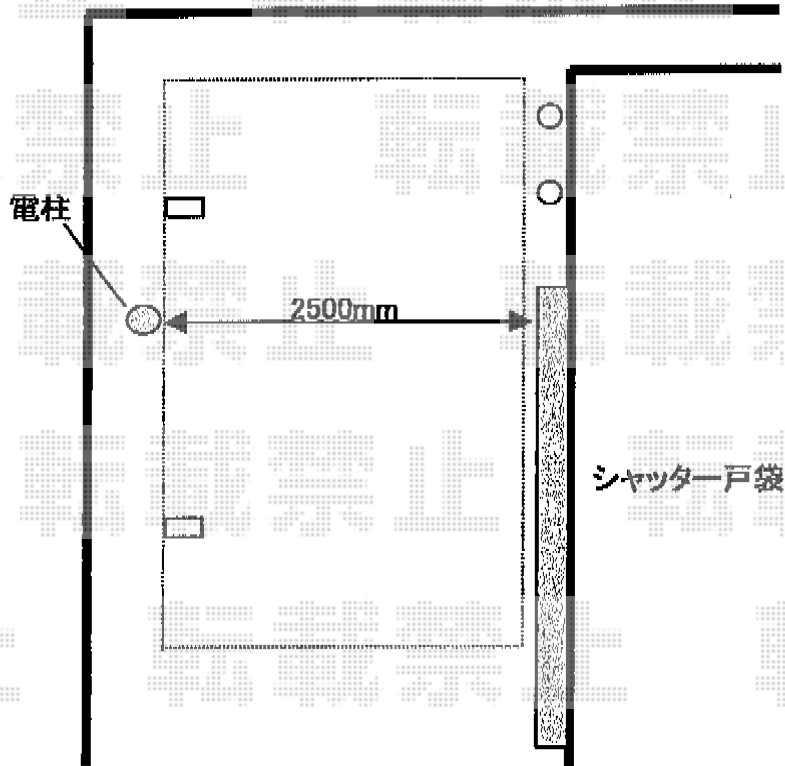

# カーブポートシグマIII 積雪～30cm対応

トステム カーブポートシグマIII 積雪～30cm対応  
幅=2,401mm  
奥行=4,980mm  
色：シャイングレー  
屋根材：熱線吸収ポリカーボネート（ライトブルーマット調）  
柱仕様：ロング柱23仕様（有効高 約2,300mm）

現場状況や作図制限により概略図の内容と多少の違いが生じることがございます。  
施工時は、現場優先とさせて頂きたく思いますので、お立会い頂き、  
最終のご指示のほど、何卒、宜しくお願い致します。