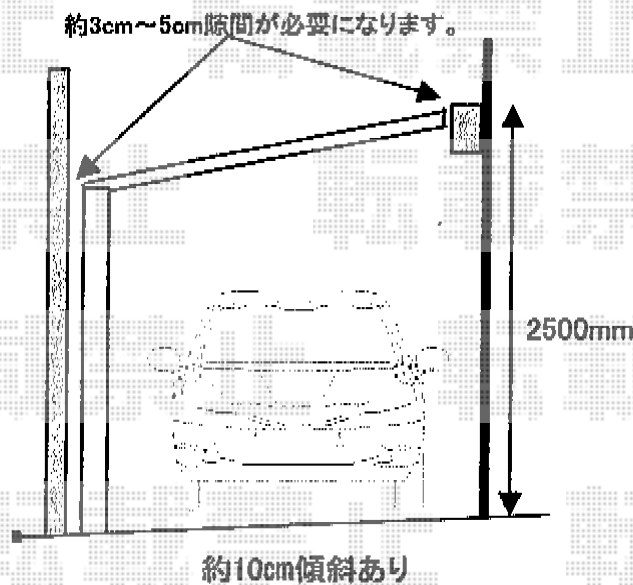

# カーブポートシグマIII 積雪～30cm対応

トステム カーブポートシグマIII 積雪～30cm対応  
幅=2,401mm  
奥行=4,980mm  
色：シャイングレー  
屋根材：熱線吸収ポリカーボネート（ライトブルーマット調）  
柱仕様：ロング柱23仕様（有効高 約2,300mm）

現場状況や作図制限により概略図の内容と多少の違いが生じることがございます。  
施工時は、現場優先とさせて頂きたく思いますので、お立会い頂き、  
最終のご指示のほど、何卒、宜しくお願い致します。