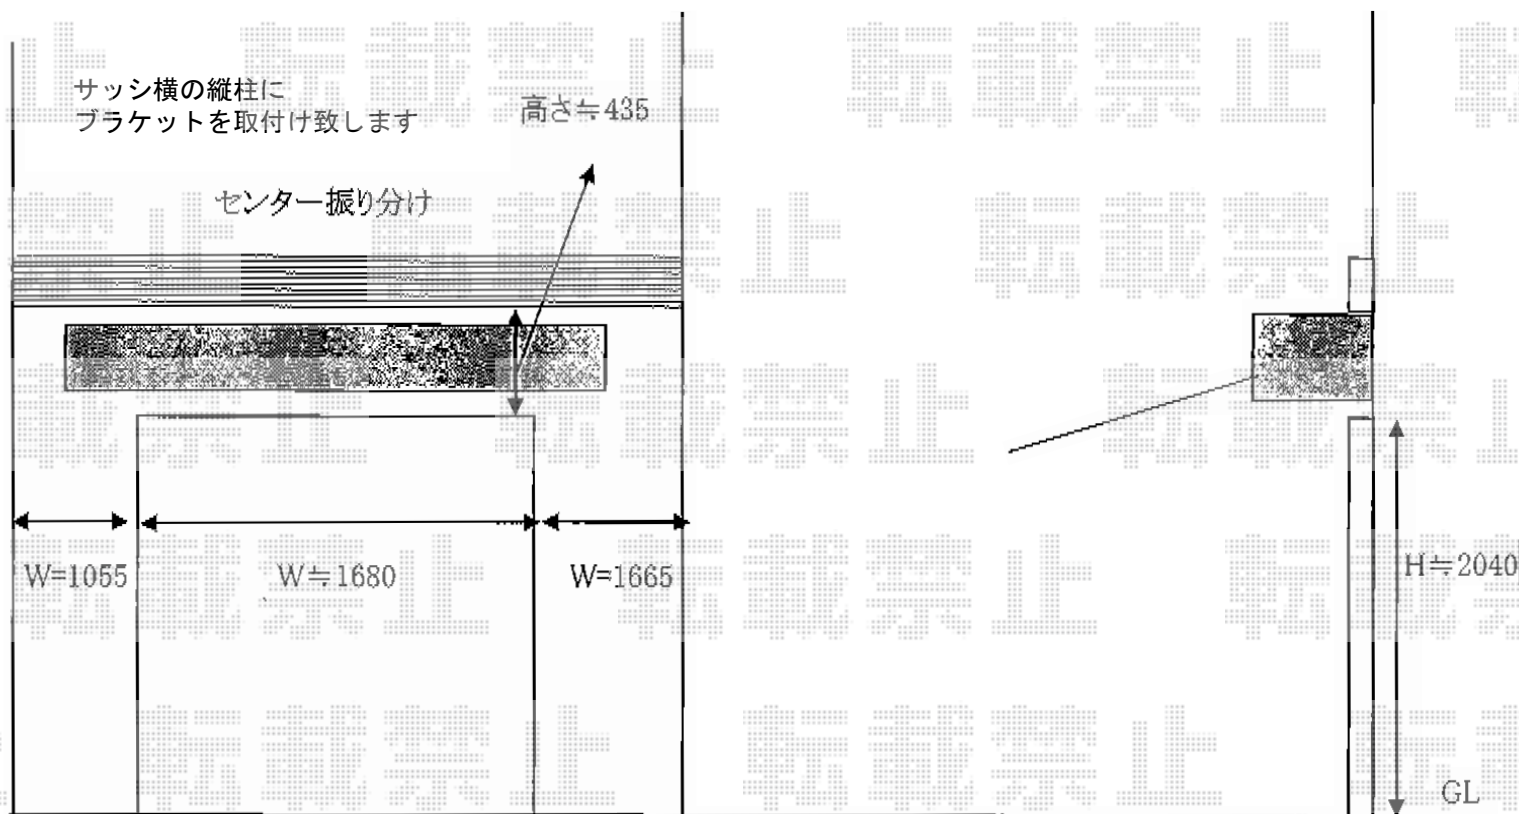

# マルキルクス 2200タイプ 手動式

立面図

断面図

markilux マルキルクス フリューゲル 手動式  
間口=2,500mm  
出幅=1,500mm  
本体色：メタリックグレー色  
キャンバス色：8891FP（グレイジュ）  
駆動：外観左側駆動  
クランクハンドル：長さ1,000mm  
オプション：雨ケース  
仕様：2分割仕様

現場状況や作図制限により概略図の内容と多少の違いが生じることがございます。  
施工時は、現場優先とさせて頂きたく思いますので、お会い頂き、  
最終のご指示のほど、何卒、宜しくお願い致します。