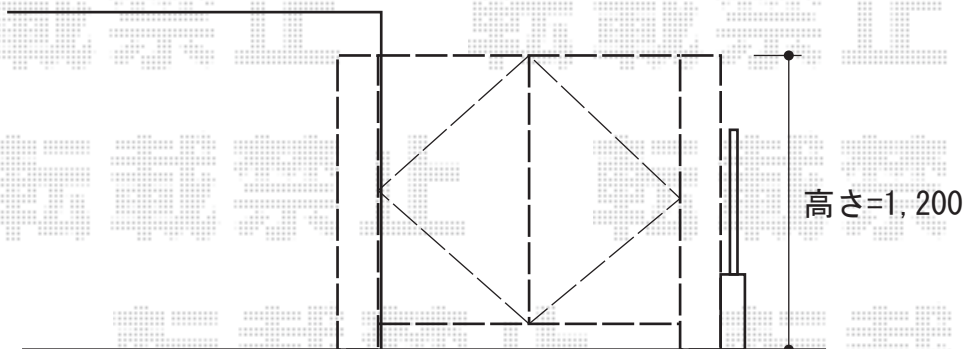

フェスタB型 両開き 柱使用

TOEX フェスタB型 両開き 柱使用
扉1枚 (W×H) = (600mm×1,200mm) ×2枚
色：オータムブラウン
錠：両面シリンダーキャストイナB両錠 (右勝手用)
開き：内開き

現場状況や作図制限により概略図の内容と多少の違いが生じることがございます。
施工時は、現場優先とさせて頂きたく思いますので、お立会い頂き、
最終のご指示のほど、何卒、宜しくお願い致します。