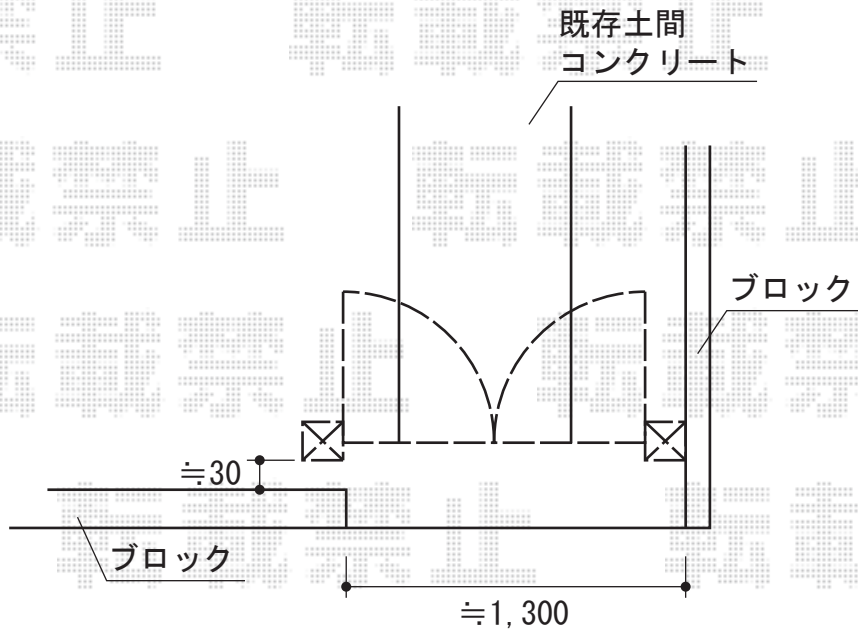

フェスタB型 両開き 柱使用

TOEX フェスタB型 両開き 柱使用
扉1枚 (W×H) = (600mm×1,200mm) ×2枚
色：オータムブラウン
錠：両面シリンダーキャストイナB両錠 (右勝手用)
開き：内開き

現場状況や作図制限により概略図の内容と多少の違いが生じることがございます。
施工時は、現場優先とさせて頂きたく思いますので、お立会い頂き、
最終のご指示のほど、何卒、宜しくお願い致します。