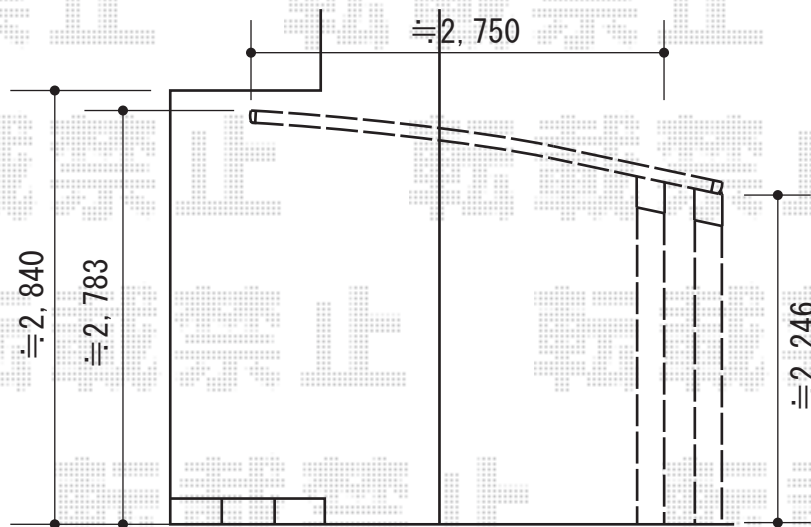

エックススーフ 前上がり 積雪～30cm対応

トステム エックススーフ 前上がり 積雪～30cm対応
幅=2,745mm
奥行=4,971mm
色：シャイングレー
屋根材：熱線吸収アクアポリカーボネート（ライトブルー）
柱仕様：ロング柱24仕様（有効高 約2,400mm）

現場状況や作図制限により概略図の内容と多少の違いが生じることがございます。
施工時は、現場優先とさせて頂きたく思いますので、お立会い頂き、
最終のご指示のほど、何卒、宜しくお願い致します。