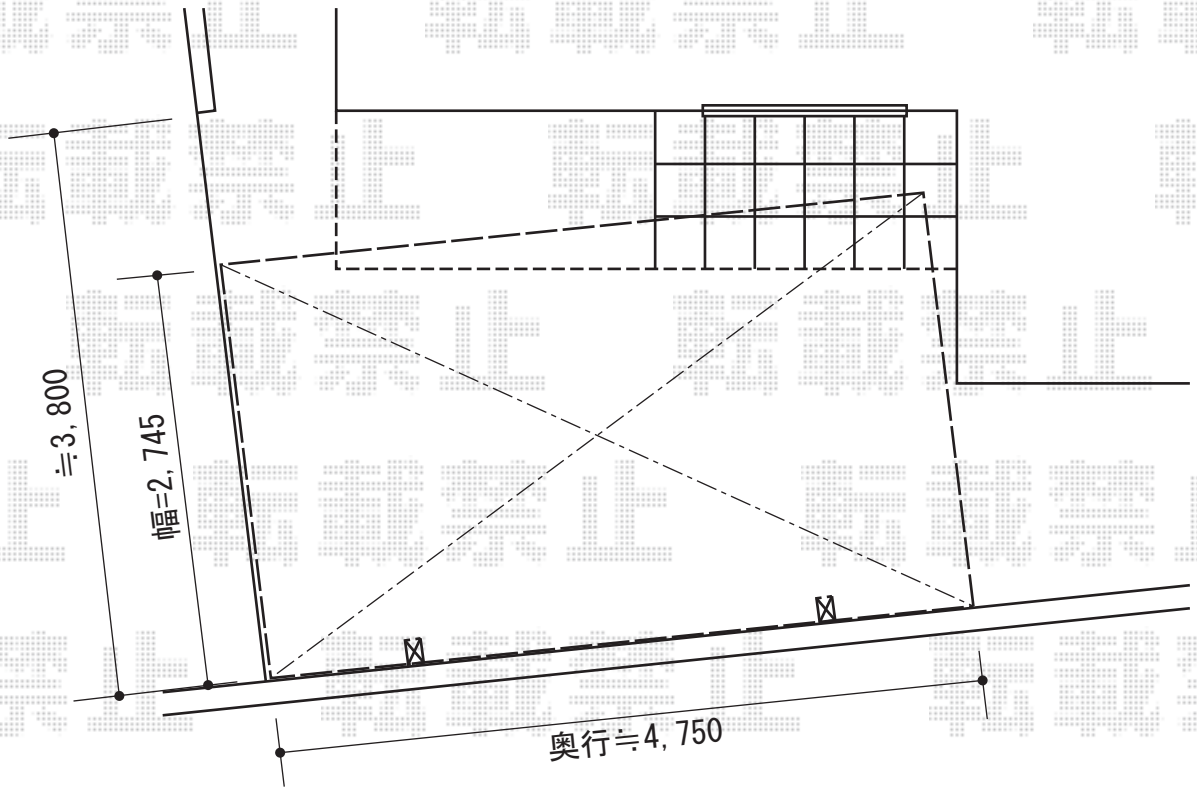

エックススーフ 前上がり 積雪～30cm対応

トステム エックススーフ 前上がり 積雪～30cm対応
幅=2,745mm
奥行=4,971mm
色：シャイングレー
屋根材：熱線吸収アクアポリカーボネート（ライトブルー）
柱仕様：ロング柱24仕様（有効高 約2,400mm）

現場状況や作図制限により概略図の内容と多少の違いが生じることがございます。
施工時は、現場優先とさせて頂きたく思いますので、お立会い頂き、
最終のご指示のほど、何卒、宜しくお願い致します。