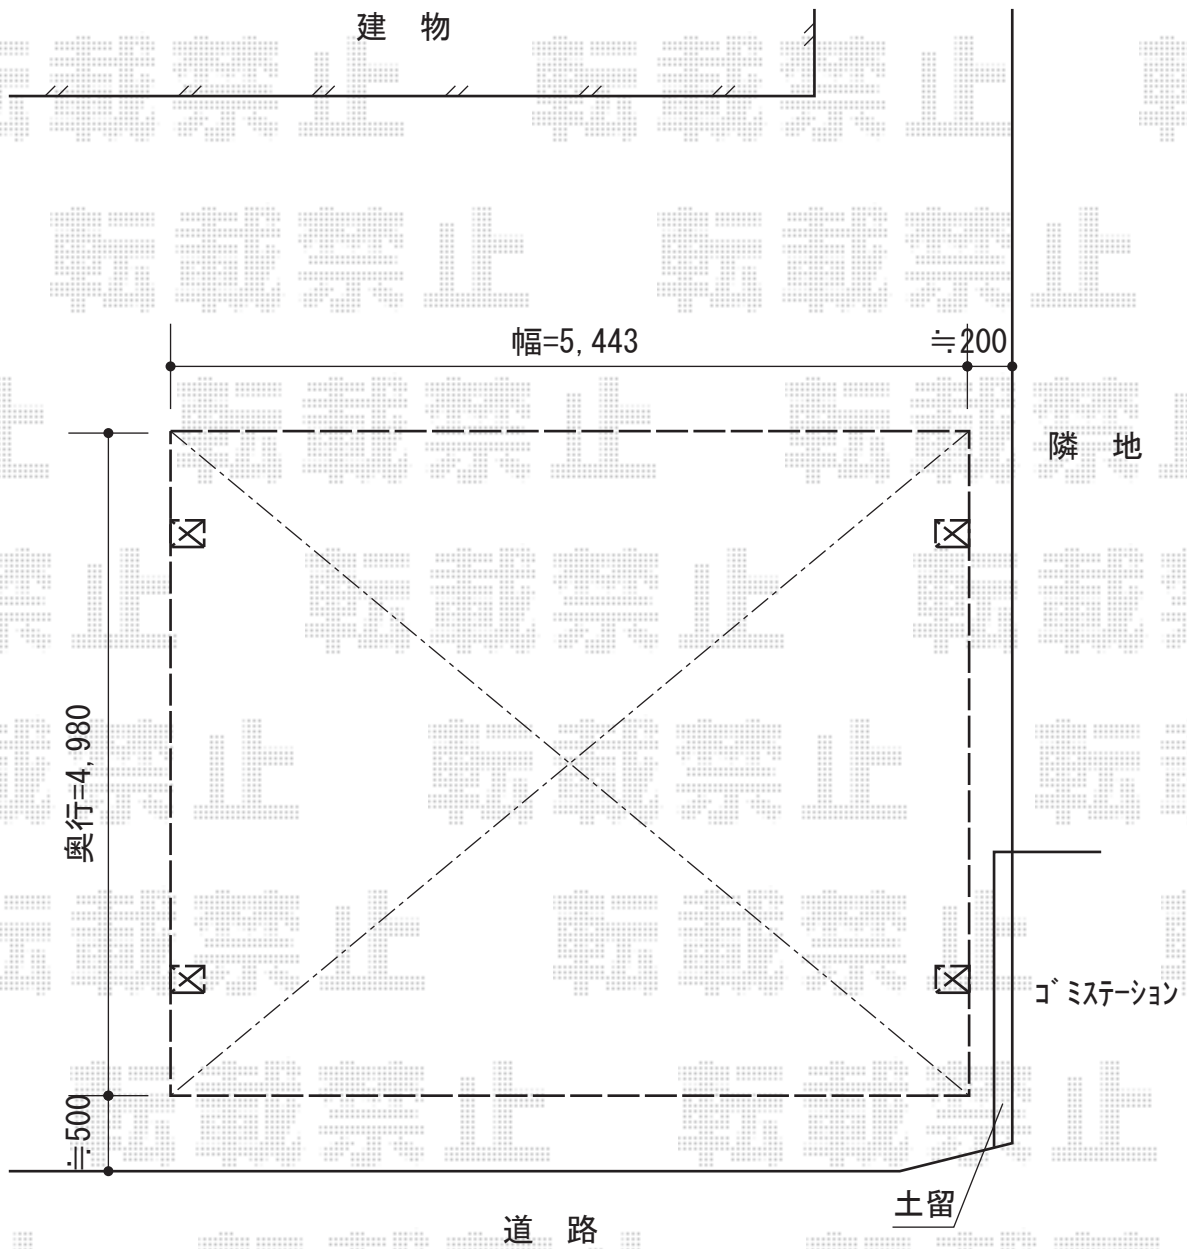

カーブポートシグマIII ワイド 積雪～30cm対応

トステム カーブポートシグマIII ワイド 積雪～30cm対応
幅=5,443mm
奥行=4,980mm
色：オータムブラウン
屋根材：熱線吸収アクアポリカーボネート（ライトブルー）
柱仕様：ロング柱23仕様（有効高 約2,300mm）

現場状況や作図制限により概略図の内容と多少の違いが生じることがございます。
施工時は、現場優先とさせていただきますので、お立会い頂き、
最終のご指示のほど、何卒、宜しくお願い致します。