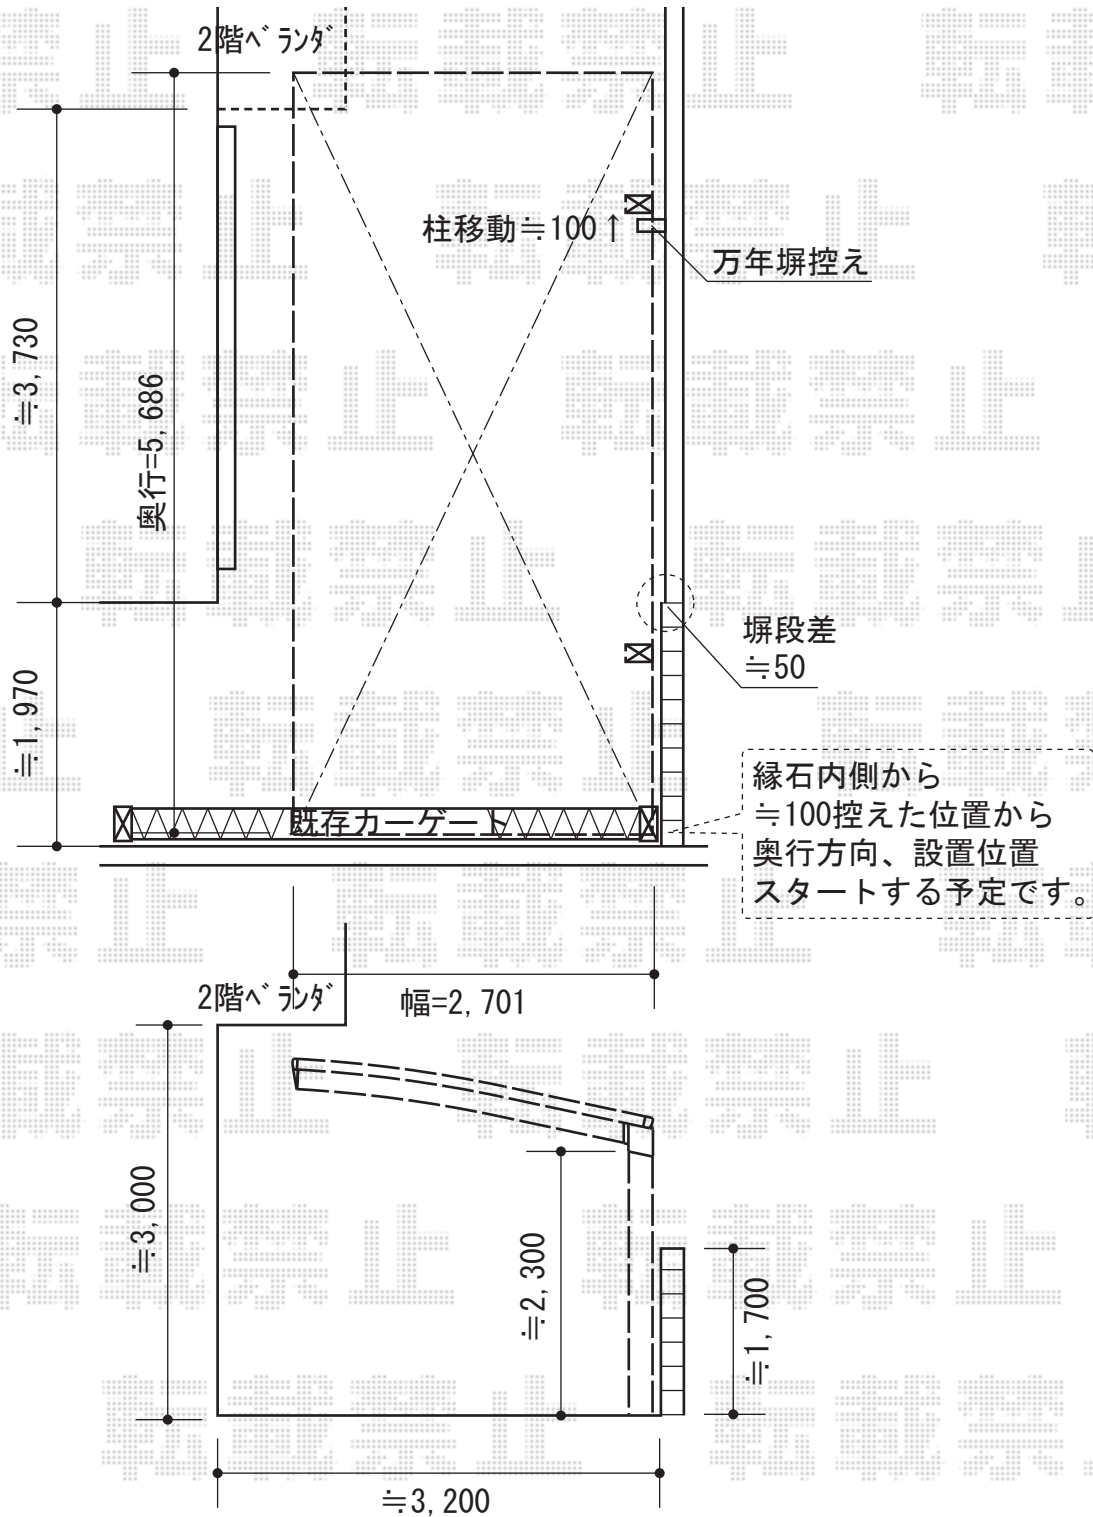

カーブポートシグマIII 積雪～30cm対応

トステム カーブポートシグマIII 積雪～30cm対応

幅=2,701mm

奥行=5,686mm

色：シャイングレー

屋根材：ポリカーボネート（クリアマット/すりガラス調）

柱仕様：ロング柱23仕様（有効高 約2,300mm）

現場状況や作図制限により概略図の内容と多少の違いが生じることがございます。
施工時は、現場優先とさせて頂きたく思いますので、お立会い頂き、
最終のご指示のほど、何卒、宜しくお願い致します。