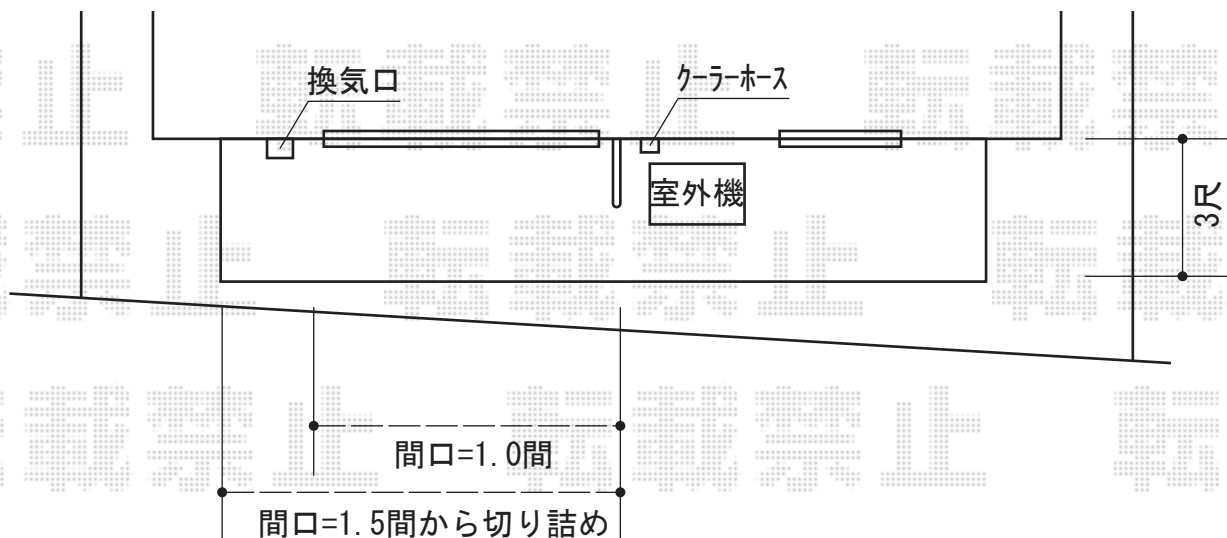

ライザーテラスII R型 ルーフタイプ 単体 積雪～20cm対応

トステム ライザーテラスII R型 ルーフタイプ 単体 積雪～20cm対応
間口=関東間1.5間 (方丈芯々・屋根幅2,750mm)
出幅=3尺 (885mm)
色：シャイングレー
屋根材：ポリカーボネート (ブラウン)
柱仕様：ルーフタイプ (柱無し)
施工方法：上止め

現場状況や作図制限により概略図の内容と多少の違いが生じることがございます。
施工時は、現場優先とさせて頂きたく思いますので、お立会い頂き、
最終のご指示のほど、何卒、宜しくお願い致します。