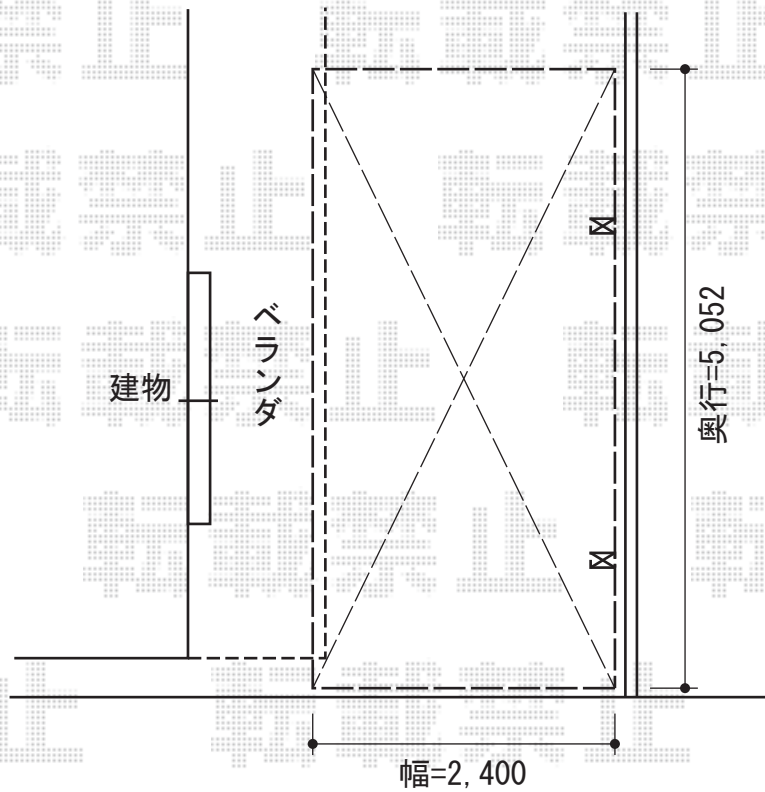

プレシオスポート 積雪～20cm対応

Value Select

プレシオスポート 積雪～20cm対応

幅=2,400mm

奥行=5,052mm

色：ノーブルステン

屋根材：熱線遮断ポリカーボネート（スカイブルーマット調）

柱仕様：ハイルーフ仕様（有効高 約2,250mm）

現場状況や作図制限により概略図の内容と多少の違いが生じることがございます。  
施工時は、現場優先とさせて頂きたく思いますので、お立会い頂き、  
最終のご指示のほど、何卒、宜しくお願い致します。

EX-SHOP  
HTTP://WWW.EX-SHOP.NET

担当：八浦