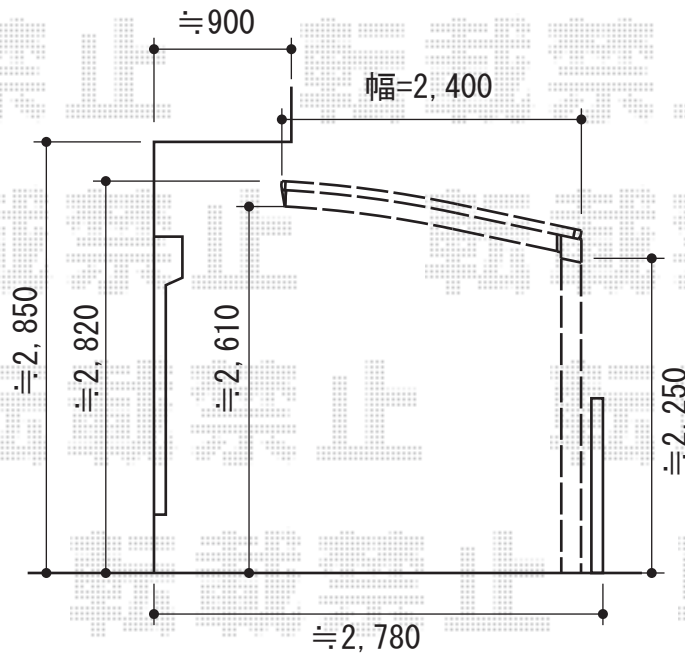

プレシオスポート 積雪～20cm対応

Value Select

プレシオスポート 積雪～20cm対応

幅=2,400mm

奥行=5,052mm

色：ノーブルステン

屋根材：熱線遮断ポリカーボネート（スカイブルーマット調）

柱仕様：ハイルーフ仕様（有効高 約2,250mm）

現場状況や作図制限により概略図の内容と多少の違いが生じることがございます。  
施工時は、現場優先とさせて頂きたく思いますので、お立会い頂き、  
最終のご指示のほど、何卒、宜しくお願い致します。

EX-SHOP  
HTTP://WWW.EX-SHOP.NET

担当：八浦