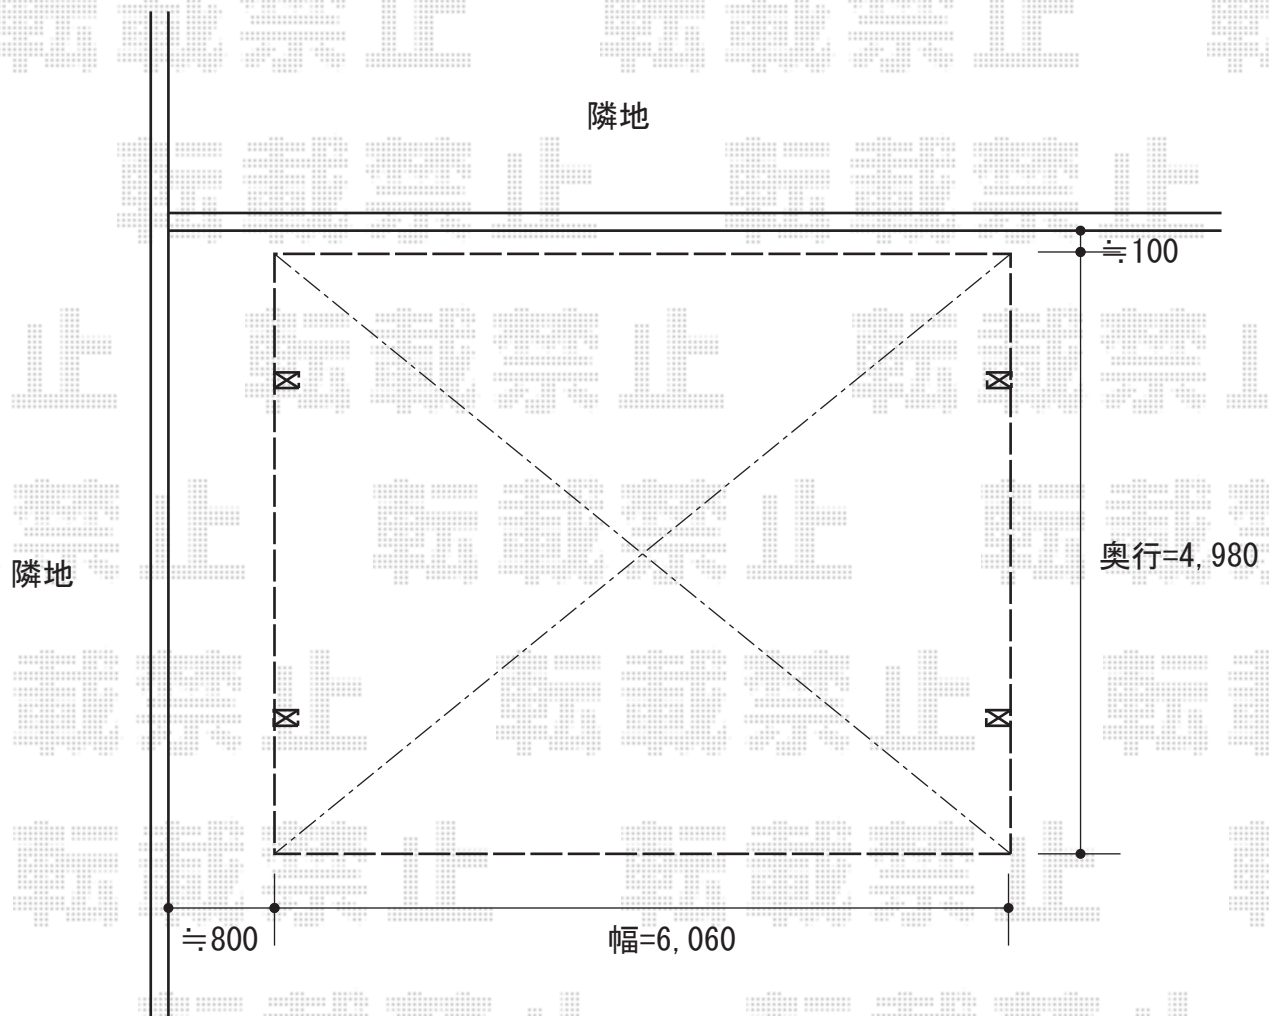

カーブポートシグマIII ワイド 積雪～30cm対応

トステム カーブポートシグマIII ワイド 積雪～30cm対応
幅=6,060mm
奥行=4,980mm
色：シャイングレー
屋根材：ポリカーボネート（ブルースモーク）
柱仕様：ロング柱23仕様（有効高 約2,300mm）

現場状況や作図制限により概略図の内容と多少の違いが生じることがございます。
施工時は、現場優先とさせていただきますので、お立会い頂き、
最終のご指示のほど、何卒、宜しくお願い致します。